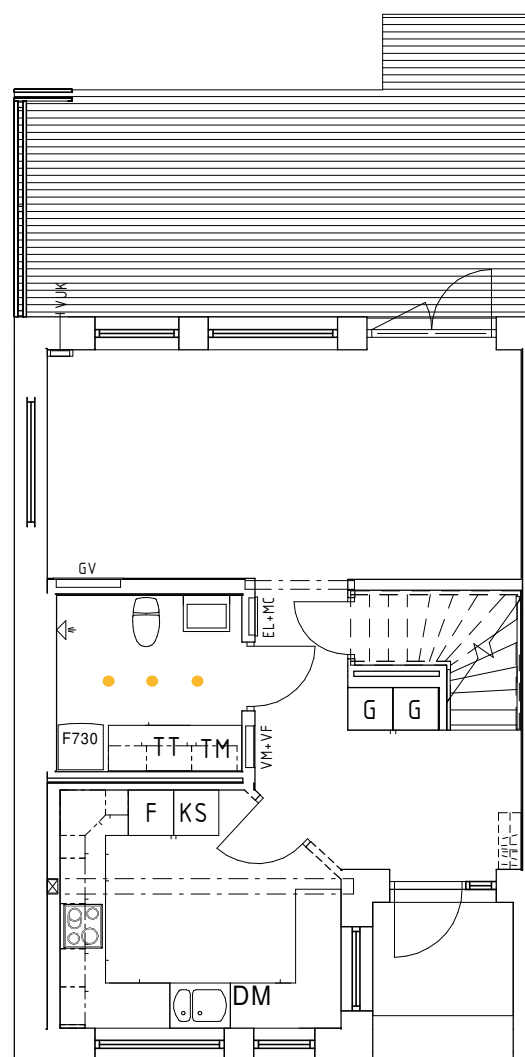

ÖVRIGT

Spotlights/Solcellspaket

Standard

GENERELL INTERIÖR

Planlösning

Tillval

Plan 1