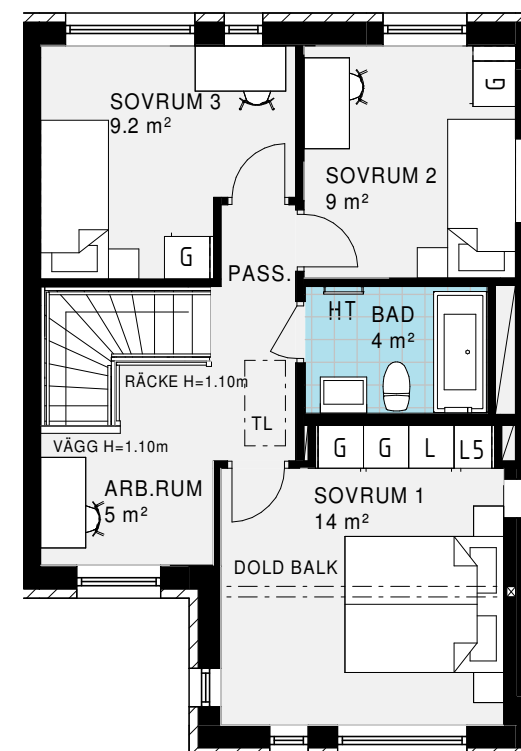

# Inredning

Standard

**Duschvägg Linc Angel**  
Två raka dörrar, vändbara, 80x90 cm, 6 mm klart härdat säkerhetsglas med borstade profiler

*Standard i wc/dusch/tvätt*

**Duschpaket**  
Oras Nova/  
Oras Apollo 7413

# Planlösning

Tillval

Plan 1

Plan 2

### Alternativ planlösning, plan 2

Extra Sovrum istället för Allrum

Pris: 9 300 kr

Inredningen i Sovrum 3 är endast ett förslag, garderob ingår ej.