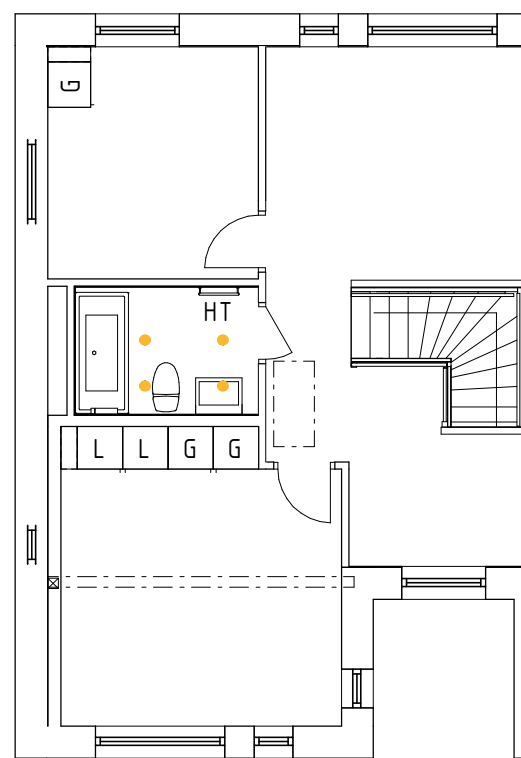

ÖVRIGT

Spotlights/Solcellspaket

Standard

GENERELL INTERIÖR

Planlösning

Tillval

Plan 2

Alternativ planlösning, plan 2

Extra Sovrum istället för Allrum

Pris: 9 300 kr

Inredningen i Sovrum 3 är endast ett förslag, garderob ingår ej.

Spotlights

infälda med vit ram
inkl. dimmer, 300 W

Rum

WC/Dusch/Tvätt
Badrum

Antal

3 st
4 st