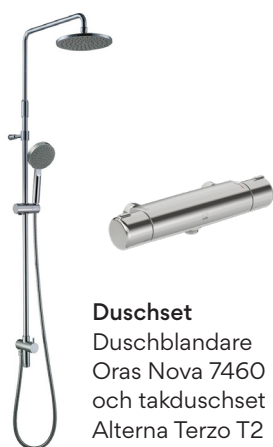

Rostfria
vitvaror

Helintegrerad diskmaskin

Inbyggnadsugn

Mikrovågsugn

WC/Dusch

Kakel, vägg
PT White, vit matt, 20x40 cm

Klinker, golv
Piazen Iron Grå,
20x20 cm

Duschvägg
Linc Angel, två raka dörrar,
med borstade profiler

Duschset
Duschblandare
Oras Nova 7460
och takduschset
Alterna Terzo T2

Övrigt: Infällda spotlights

Tvätt

Bänkskiva
Sandsten 652

Klinker, golv
Piazen Clay Beige, 30x60 cm

Hall

Klinker, golv
Piazen Iron Grå, 30x60 cm

Övrigt: Infällda spotlights

Komfortvärme,
elslingor i golv, i bad
på överväning

Bad

Tvättställspaket
Kommod Vedum Free Maja
615, vit med handtag i rost-
fritt. Spegelskåp Viken, vitt
med LED-belysning.

Klinker, golv
Piazen Iron Grå,
20x20 cm

Kakel, vägg
PT White, vit matt,
20x40 cm

Övrigt: Infällda spotlights

Duschvägg
Linc Niagara, två svängda
dörrar, borstade profiler

Duschset
Oras Nova/
Oras Apollo 7413

Övriga ytor

Trappa

Tät trappa inkl. vang, sättsteg och plansteg i vitlaserad furu. Handledare i vitlaserad furu, typ Funk 11.