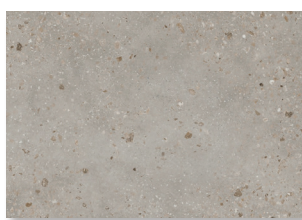

Kök

Kökslucka
JP/Mono vit

Handtag
Lounge krom-look
med svart läder

Bänkskiva
Sandsten 652, laminat

Flätkåpa

Kakel
Vit Blank Bianco Biselado,
fasad kant 10x20 cm,
liggande sättning i halvförband

Kylskåp

Frys

Tvättställspaket
Kommod Vedum Free Maja 615,
vit med svart handtag. Spegelskåp
Viken, vitt med LED-belysning.

Klinker, golv
Piazen Iron Grå,
20x20 cm

Kakel, vägg
PT White, vit matt,
20x40 cm

Bänkskiva
White Raw
Concrete 641

Bad

Duschvägg
Linc Niagara, två svängda
dörrar, borstade profiler

Duschset
Oras Nova/
Oras Apollo 7413

Kakel, vägg
PT White, vit matt,
20x40 cm

Klinker, golv
Piazen Iron Grå,
20x20 cm

Hall

Klinker i hall
Piazen Iron grå, 30x60 cm

Golv

Kährs Ek Taranto. 15 mm, 3-stav, mattlack vit, kan innehålla kvist. Till bostadsutrymmen, exkl. våtrum. Färganpassade trösklar. Golvlist vitmålad.