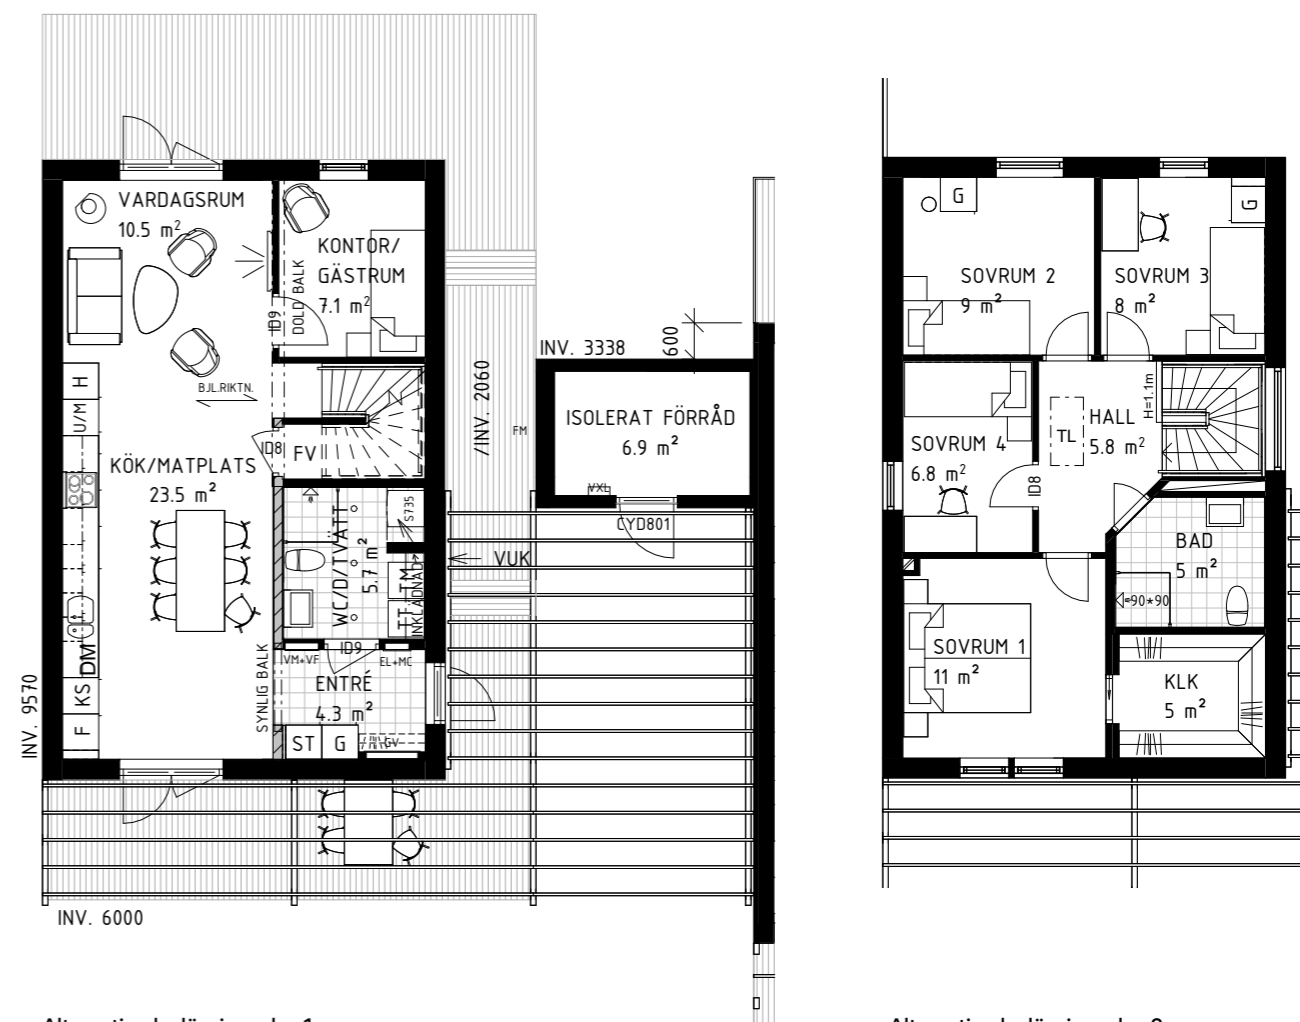

Alternativ planlösning, plan 2
Sovrum 4

Planlösning, Hus 114 kvm

Tillval

Alternativ planlösning, plan 1
Extra kontor/gästrum

15 000 kr