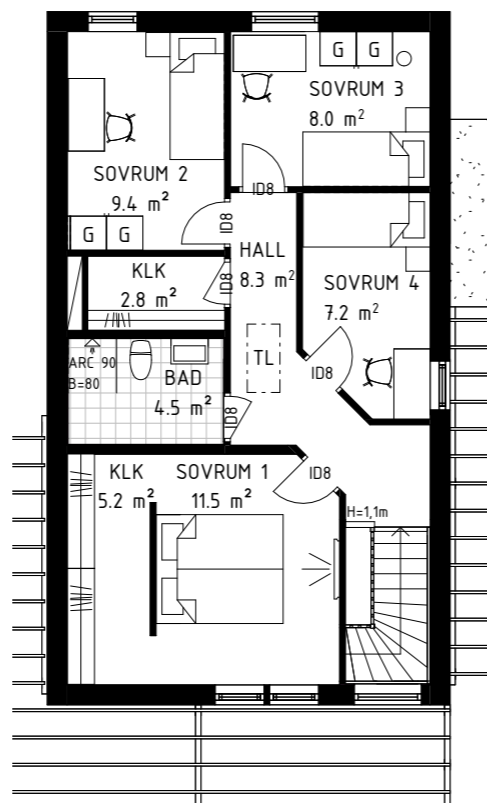

## Planlösning, Hus 128 kvm

Tillval

Alternativ planlösning, plan 1  
Extra kontor/gästrum

15 000 kr

Alternativ planlösning, plan 2  
Sovrum 4

15 000 kr

GENERELL INTERIÖR