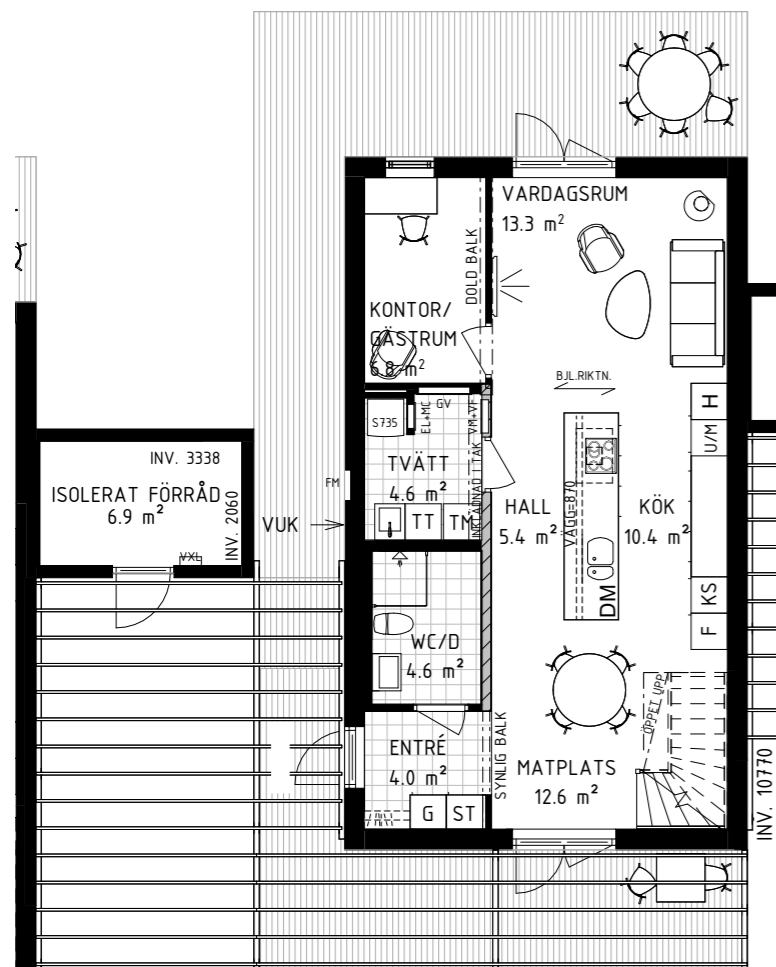

## Planlösning, Hus 128 kvm

Tillval

Alternativ planlösning, plan 1  
Extra kontor/gästrum

15 000 kr

Alternativ planlösning, plan 2  
Sovrum 4

15 000 kr

GENERELL INTERIÖR