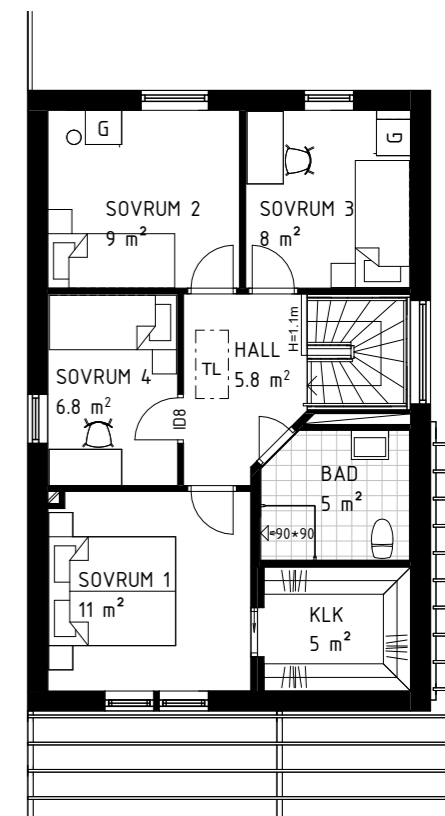

## Planlösning, Hus 128 kvm

Tillval

Alternativ planlösning, plan 1  
Extra kontor/gästrum

15 000 kr

Alternativ planlösning, plan 2  
Sovrum 4

15 000 kr

GENERELL INTERIÖR

## Planlösning, Hus 114 kvm

Tillval

Alternativ planlösning, plan 1  
Extra kontor/gästrum

15 000 kr

Alternativ planlösning, plan 2  
Sovrum 4

15 000 kr

Bild visar Hus 128 kvm

Vissa detaljer på bilderna överensstämmer inte med det som levereras.  
Av trycktekniska skäl är inte färgåtergivningen helt exakt.