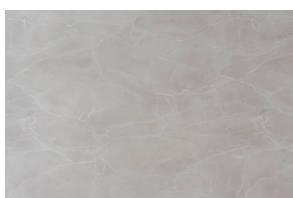

Kök

Kökslucka
52/Oslo

Bänkskiva, laminat
Kandia Marble 638,
rak framkant

Handtag
Line Antracit, 20 cm

Kakel
Vit matt, 10x30 cm,
rak sättning

Diskbänk
Intra Horizon HZ 815 D, underlimmad

Övrigt: *Softstängning och fullutdrag i lådor, softstängning i luckor*

Kommod & spegelskåp
Kommod Vedum Free Maja 615, vit med lådor, och spegelskåp Viken 600 med LED-belysning

Duschvägg
Linc Angel med raka dörrar i klarglas och borstade profiler

Kakel, vägg
Vit matt, 20x40 cm

Klinker, golv
Fox Grey, 33x33 cm

Övriga ytor

Skjuddörrar
Elfa Vistal i Entré
Skjuddörrar (1262 mm) med klart spegelglas och silverprofiler exkl. inredning

Infällda spotlights
inkl. dimmer i:
WC/Dusch/Tvätt - 3 st
Entré - 2 st

Golv
Kährs Ek Taranto
15 mm, 3-stav, mattlack vit

Klinker i Entré
Fox Grey,
33x33 cm