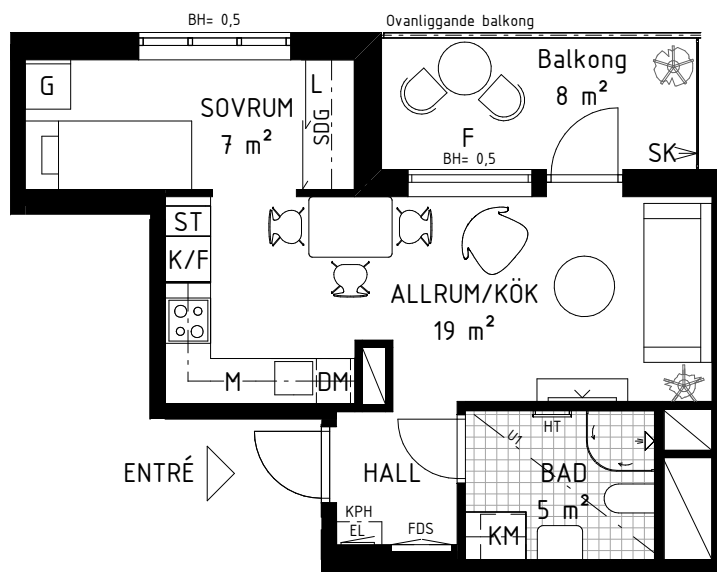

- KVADRATSMART
- SOVRUMSDEL MED FÖNSTER
- SKJUTDÖRRSGARDEROB
- GENERÖS BALKONG

1 RoK, 36 m²
 LGH NR: 1-1101, 1-1201, 1-1301, 1-1401, 1-1501,
 1-1601, 1-1701

Plan 1-7 (Ej ovanliggande balkong plan 7)

SYMBOLER - SE FÖRSÄTTSLAD
 OBOS RESERVERAR SIG FÖR EVENTUELLA TRYCKFEL
 OCH FÖRBEHÅLLER SIG RÄTTEN TILL ÄNDRINGAR.

ORIENTERINGSFIGUR

SEKTION

PLAN