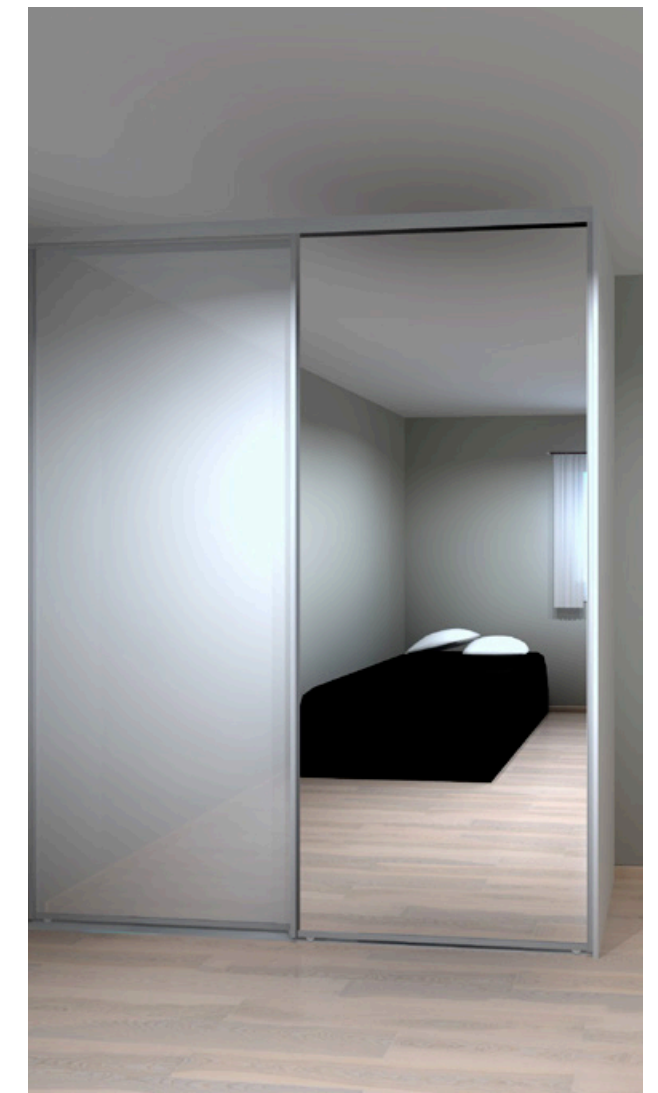

RIVAL GARDEROBESKAP

Eksempel

Leverandør Jeld-Wen	Kontaktperson OBOS Block Watne v/Jørgen Nilsen	Telefon 958 17 739	E-post jorgen.nilsen@obos.no

Tips: Fargeprøver gjengitt på trykk kan avvike noe fra originalen.

Leverandør Rival	Kontaktperson Johnny Grønland	Telefon 90 20 31 66	E-post johnny@rival.no

Tips: Fargeprøver gjengitt på trykk kan avvike noe fra originalen.