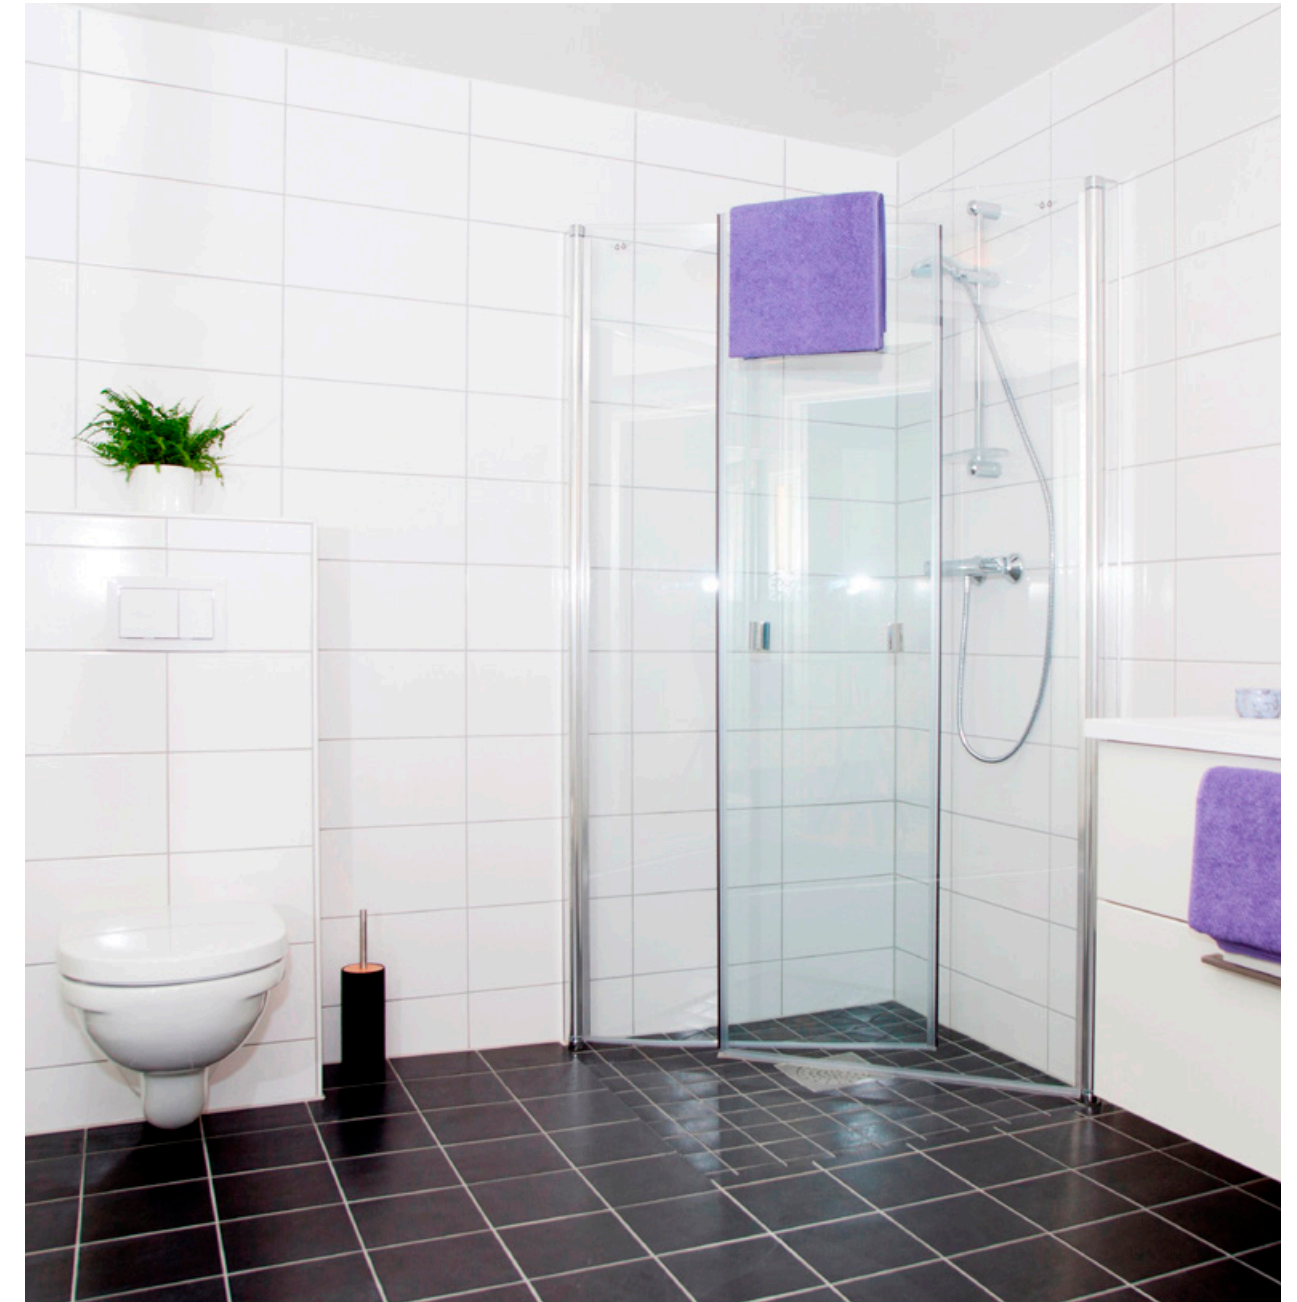

VEGG OG GULV BAD

Bildet viser standard gulv- og veggfliser

Leverandør Trapperingen AS	Kontaktperson Block Watne v/Jørgen Nilsen	Telefon 958 17 739	E-post jorgen.nilsen@obos.no

Tips: Fargeprøver gjengitt på trykk kan avvike noe fra originalen.

Leverandør Fagflis Oslo	Kontaktperson Linda W Evenrød Christoffer Bakke	Telefon 22 80 18 48 22 80 18 48	E-post lev@fagflis.no cba@fagflis.no

Tips: Fargeprøver gjengitt på trykk kan avvike noe fra originalen.