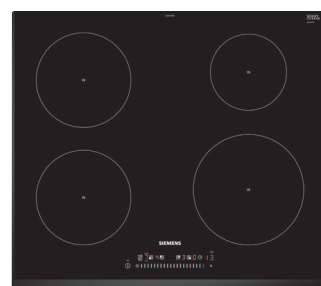

Kök

Kökslucka
JP/Mono vit

Övrigt: *Infällda spotlights (5 st)*

Bänkskiva, laminat
Delaware Stone 652

Kakel
Vit blank 10x30 cm,
rak sättning

Handtag
Lounge Krom

Induktionshäll

Vitvaror
i rostfritt

Kommod & Spegelskåp
Kommod Vedum Free Maja,
vit med två lådor och
spiegelskåp Viken

Kakel, vägg
Vit matt, 25x40 cm

Klinker, golv
Stone Mörkgrå, 33x33 cm

Badkar
Alterna Picto (1590x690 mm)
Inklusive badkarsblandare och takduschset.