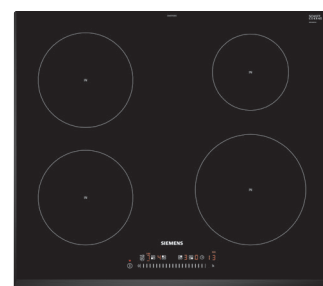

Kök

Kökslucka
JP/Mono vit

Övrigt: *Infällda spotlights (5 st)*

Bänkskiva, laminat
Delaware Stone 652

Kakel
Vit matt 10x30 cm,
rak sättning

Handtag
Lounge, krom look
med svart läder

Induktionshäll

Vitvaror
i rostfritt

Kylskåp

Frys

Fläktkåpa

Diskmaskin

Inbyggnadsugn

Mikrovågsugn

WC/Dusch, Bad & Tvätt

Kommod & Spegelskåp
Kommod Vedum Free Maja,
vit med två lådor och
spegelskåp Viken