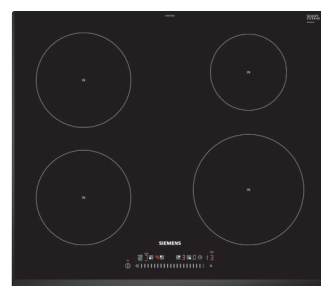

## Kök

**Kökslucka**  
JP/Mono vit

**Bänkskiva, laminat**  
Delaware Stone 652

**Kakel**  
Vit matt 15x15 cm,  
rak sättning

**Handtag**  
Lounge Krom

Induktionshäll

Övrigt: *Infällda spotlights (5 st)*

Vitvaror  
i rostfritt