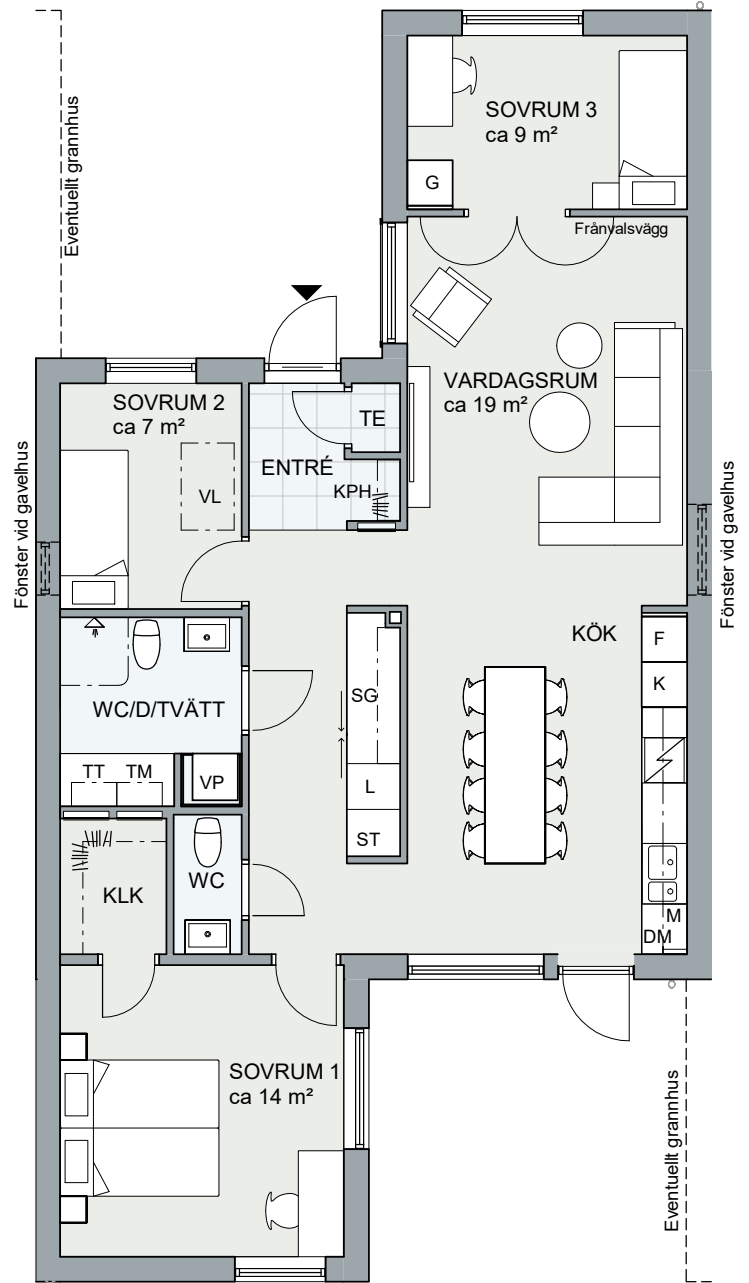

# ENPLANS 95 kvm

STORLEK 4 rok, ca 95 m<sup>2</sup>

- Enplans radhus med öppen relation mellan kök och vardagsrum.
- Kök med utgång till uteplats.
- Helkaklat wc/dusch med tvätt samt separat WC.
- Flexibel planlösning med 2-3 sovrum.

K	Kylskåp	L	Linneskåp	KPH	Kapphylla
F	Frys	SG	Skjuddörrsgarderob	TE	Teknikutrymme
G	Garderob		Spishäll och inbyggd ugn	VP	Frånluftsvärmepump
DM	Diskmaskin	ST	Städutrustning	KLK	Klädkammare
TM	Tvättmaskin	M	Microvågsugn	VL	Vindslucka
TT	Torktumlare	HT	Handdukstork		

0 1 2 3 4 5m

Skala 1:100

Angivna ytor avser ungefärliga ytor avrundade till närmaste heltal i kvadratmeter.  
Rätt till eventuella ändringar förbehålles.