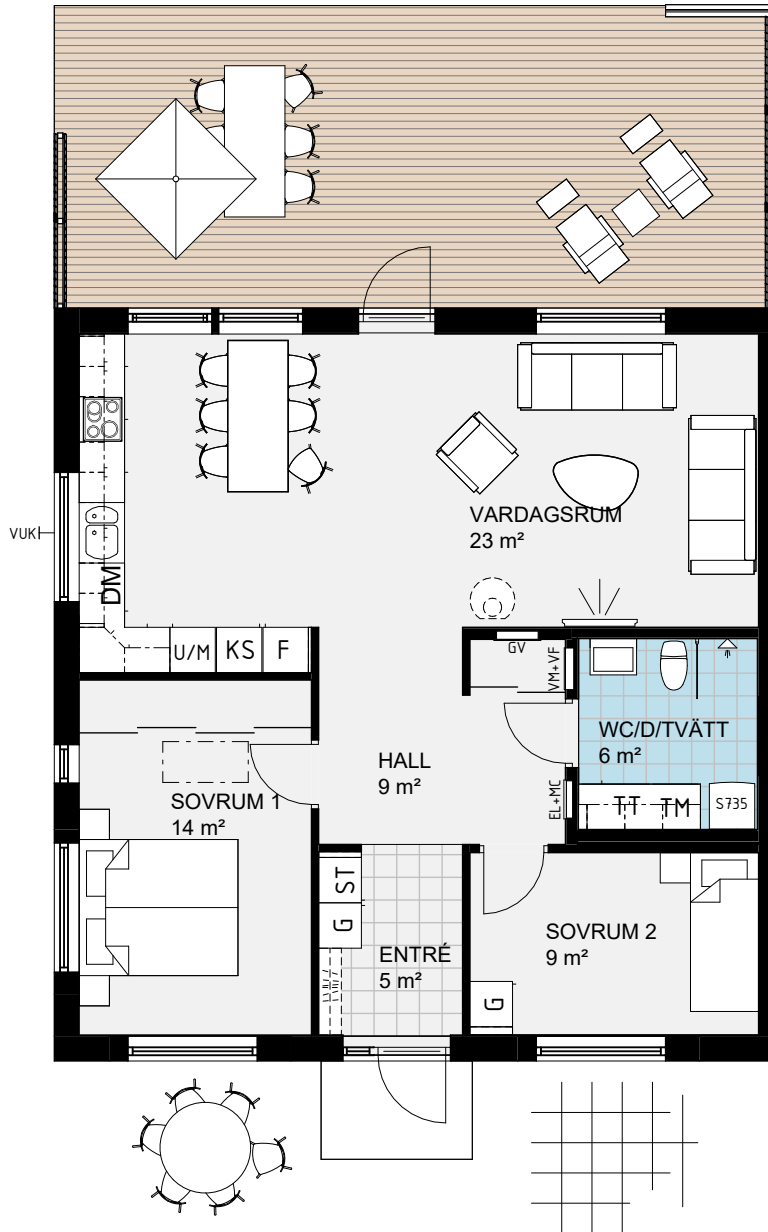

FÖRKLARINGAR:

 ST	STÄDSKÅP	 SCHAKT
 KAPPHYLLA		 G
 DM	DISKMASKIN	 L
 SPIS		 MICRO
 K/S	KYL/SVAL	 F
 TM	TVÄTTMASKIN	 TT
 F730	VÄRMEPUMP	
 TL	INVÄNDIG TAKLUCKA	

FÖRKLARINGAR:

ST	STÄDSKÅP	SCHAKT
KAPPHYLLA	G	GARDEROB
DM	L	LINNESKÅP
DISKMASKIN	MICRO	MICRO I ÖVERSKÅP
SPIS	F	FRYS
K/S	TT	TORKTUMLARE
TM		
TVÄTTMASKIN		
F730		
VÄRMEPUMP		
TL		
INVÄNDIG TAKLUCKA		