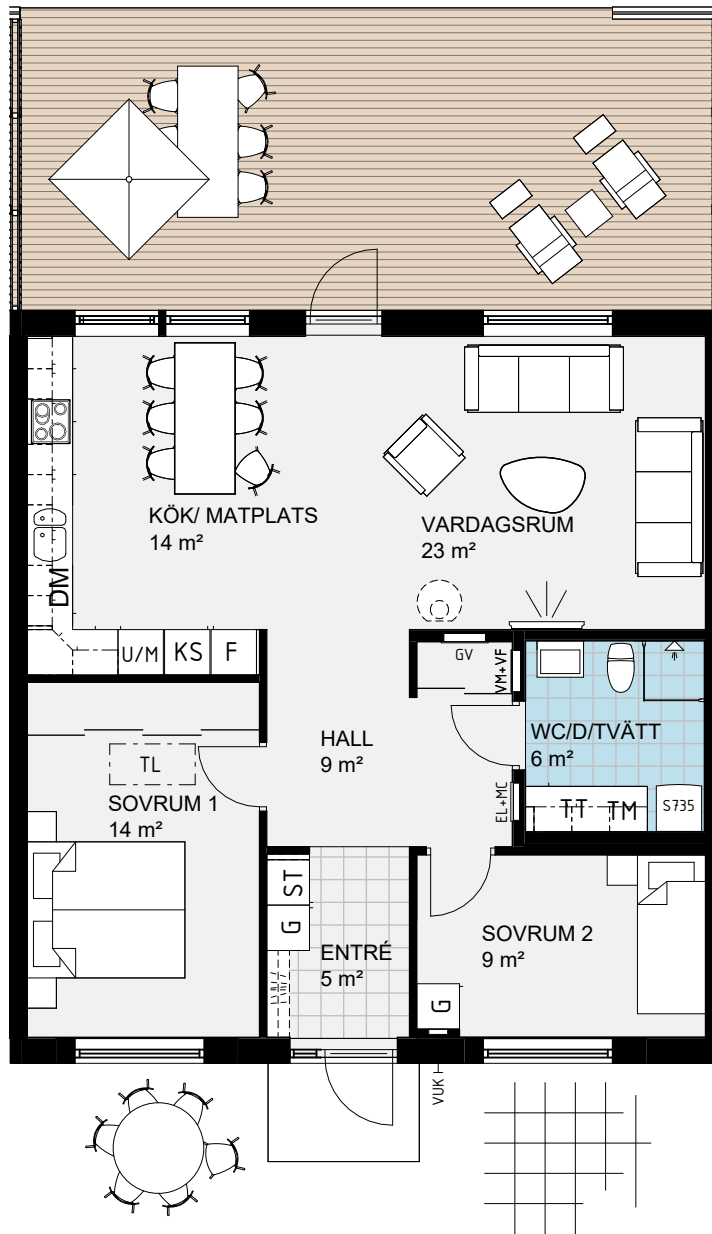

FÖRKLARINGAR:

 ST	STÄDSKÅP	 SCHAKT
 KAPPHYLLA		 G
 DM	DISKMASKIN	 L
 SPIS		 MICRO
 K/S	KYL/SVAL	 F
 TM	TVÄTTMASKIN	 TT
 F730	VÄRMEPUMP	
 TL	INVÄNDIG TAKLUCKA	

FÖRKLARINGAR:

ST	STÄDSKÅP	SCHAKT
KAPPHYLLA	G	GARDEROB
DM	L	LINNESKÅP
DISKMASKIN	MICRO	MICRO I ÖVERSKÅP
SPIS	F	FRYS
K/S	TT	TORKTUMLARE
TM		
TVÄTTMASKIN		
F730		
VÄRMEPUMP		
TL		
INVÄNDIG TAKLUCKA		

FÖRKLARINGAR:

 ST	STÄDSKÅP	 SCHAKT
 KAPPHYLLA		 G
 DM	DISKMASKIN	 L
 SPIS		 MICRO
 K/S	KYL/SVAL	 F
 TM	TVÄTTMASKIN	 TT
 F730	VÄRMEPUMP	
 TL	INVÄNDIG TAKLUCKA	

FÖRKLARINGAR:

ST	STÄDSKÅP	SCHAKT
KAPPHYLLA		G
DM	DISKMASKIN	L
SPIS		MICRO
K/S	KYL/SVAL	F
TM	TVÄTTMASKIN	TT
F730	VÄRMEPUMP	
TL	INVÄNDIG TAKLUCKA	