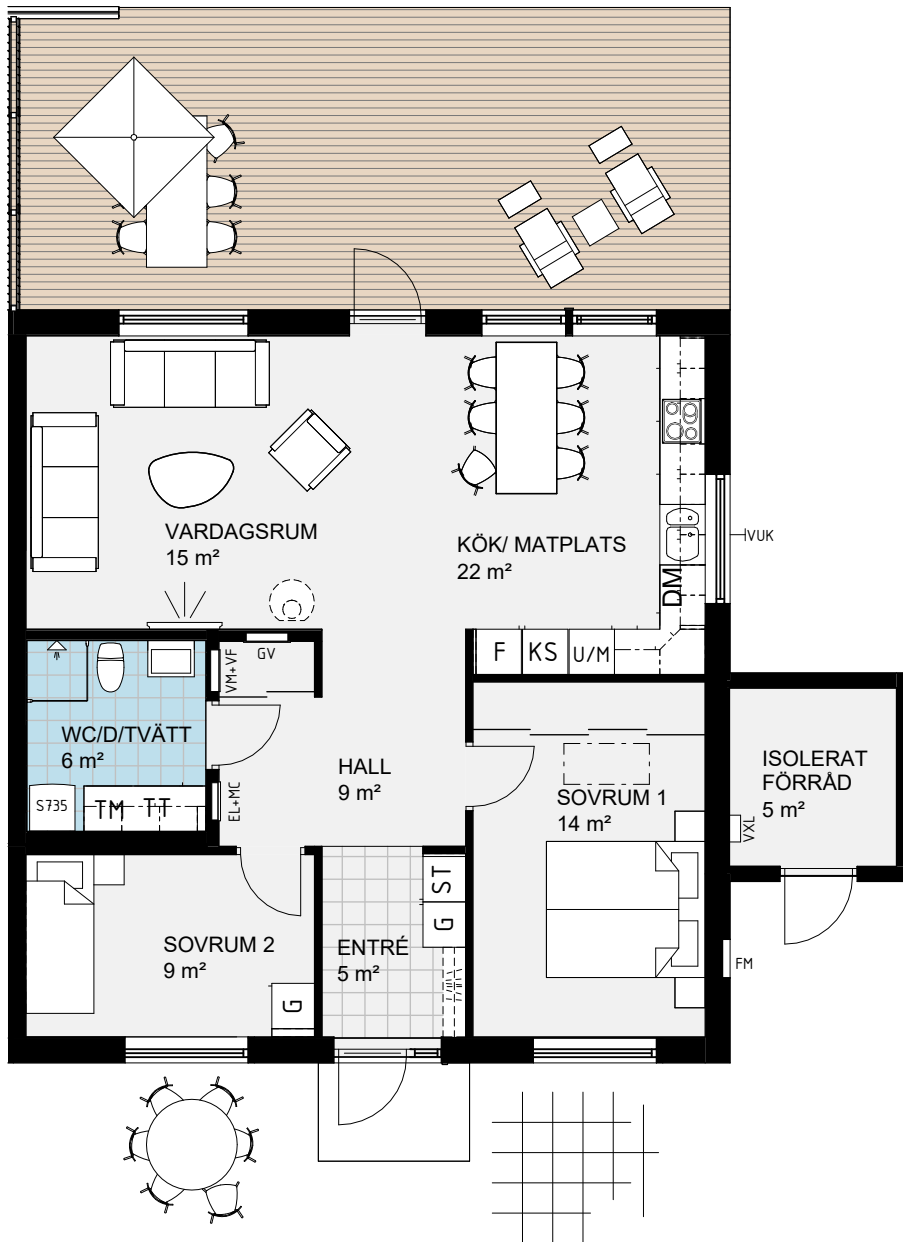

FÖRKLARINGAR:

 ST	STÄDSKÅP	 SCHAKT
 KAPPHYLLA		 G
 DM	DISKMASKIN	 L
 SPIS		 MICRO
 K/S	KYL/SVAL	 F
 TM	TVÄTTMASKIN	 TT
 F730	VÄRMEPUMP	
 TL	INVÄNDIG TAKLUCKA	

FÖRKLARINGAR:

ST	STÄDSKÅP	SCHAKT
KAPPHYLLA	G	GARDEROB
DM	L	LINNESKÅP
DISKMASKIN	MICRO	MICRO I ÖVERSKÅP
SPIS	F	FRYS
K/S	TT	TORKTUMLARE
TM		
TVÄTTMASKIN		
F730		
VÄRMEPUMP		
TL		
INVÄNDIG TAKLUCKA		

FÖRKLARINGAR:

 ST	STÄDSKÅP	 SCHAKT
 KAPPHYLLA		 G
 DM	DISKMASKIN	 L
 SPIS		 MICRO
 K/S	KYL/SVAL	 F
 TM	TVÄTTMASKIN	 TT
 F730	VÄRMEPUMP	
 TL	INVÄNDIG TAKLUCKA	

FÖRKLARINGAR:

ST	STÄDSKÅP	SCHAKT
KAPPHYLLA		G
DM	DISKMASKIN	L
SPIS		MICRO
K/S	KYL/SVAL	F
TM	TVÄTTMASKIN	TT
F730	VÄRMEPUMP	
TL	INVÄNDIG TAKLUCKA	