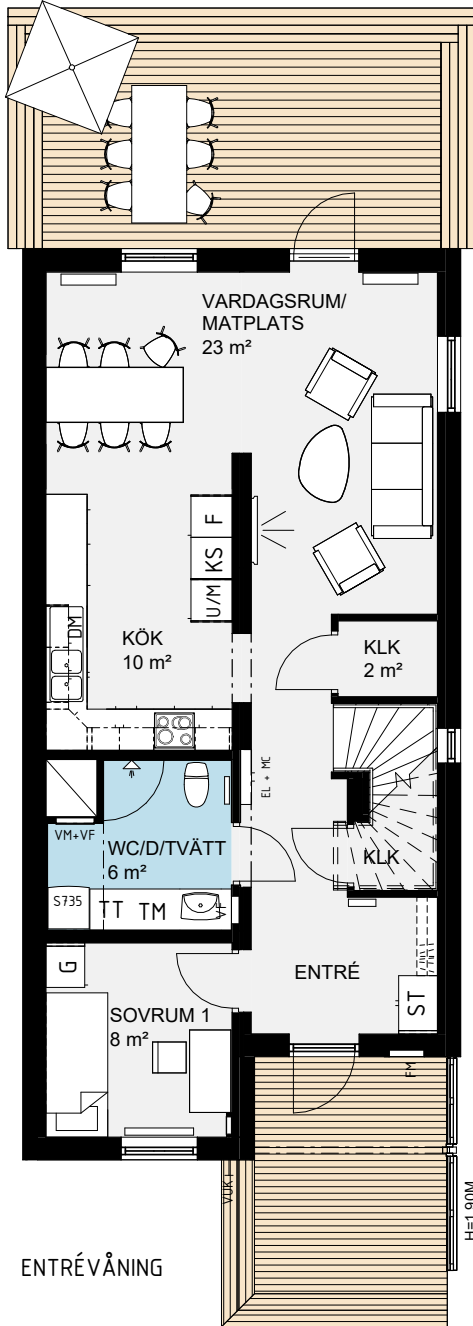

## FÖRKLARINGAR:

 ST	STÄDSKÅP	 SCHAKT
 KAPPHYLLA		 G
 DM	DISKMASKIN	 TL
 KS	KYL/SVAL	 F
 SPIS		 U/M
 TM	TVÄTTMASKIN	 TT
 F730	VÄRMEPUMP	

# BRF STORÄNGEN - 5 RoK (120 m<sup>2</sup>)

AVSER BOSTAD: 06-1001, 07-1001, 08-1001, 09-1001, 10-1001, 11-1001

ENTRÉVÅNING

ÖVERVÅNING

## FÖRKLARINGAR:

ST STÅDSKÅP	SCHAKT
KAPPHYLLA	G GARDEROB
DM DISKMASKIN	TL INVÄNDIG TAKLUCKA
KS KYL/SVAL	F FRYS
SPIS	TT TORKTUMLARE
TM TVÄTTMASKIN	
F730 VÄRMEPUMP	

\*/ VÄGGHÖJD = 0.9 M OVAN VANG  
 \*\*/ VÄGGHÖJD = 1.2 M