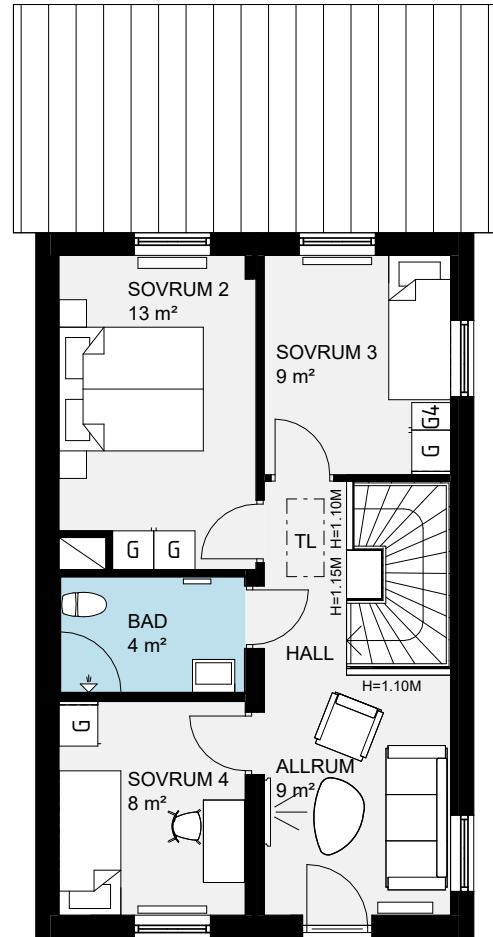

## FÖRKLARINGAR:

 ST	STÄDSKÅP	 SCHAKT
 KAPPHYLLA		 G
 DM	DISKMASKIN	 TL
 KS	KYL/SVAL	 F
 SPIS		 U/M
 TM	TVÄTTMASKIN	 TT
 F730	VÄRMEPUMP	

# BRF STORÄNGEN - 5 RoK (120 m<sup>2</sup>)

AVSER BOSTAD: 06-1001, 07-1001, 08-1001, 09-1001, 10-1001, 11-1001

ENTRÉVÅNING

ÖVERVÅNING

## FÖRKLARINGAR:

ST STÅDSKÅP	SCHAKT
KAPPHYLLA	G GARDEROB
DM DISKMASKIN	TL INVÄNDIG TAKLUCKA
KS KYL/SVAL	F FRYS
SPIS	TT TORKTUMLARE
TM TVÄTTMASKIN	
F730 VÄRMEPUMP	

\*/ VÄGGHÖJD = 0.9 M OVAN VANG  
 \*\*/ VÄGGHÖJD = 1.2 M