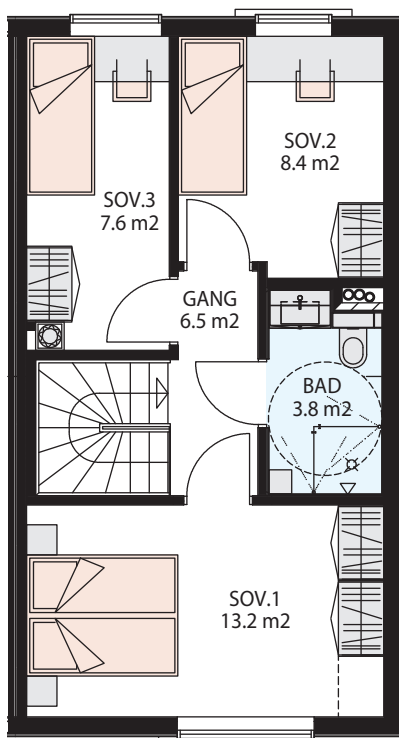

**Bolig nr:** 66, 68 og 70  
**BRA:** 92,8 m<sup>2</sup>  
**P-rom:** 89,1 m<sup>2</sup>  
**Etasjer:** 2  
**Soverom:** 3

**2. etasje**

Bolig nr. 66, 68 og 70  
har lik planløsning.

Målestokk 1:100

Fasade mot syd