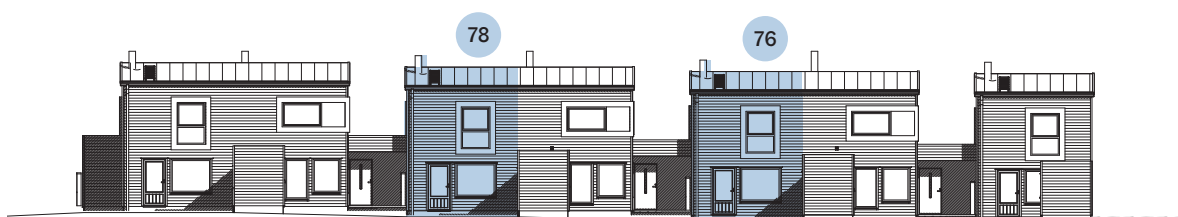

**Bolig nr:** 76 og 78  
**BRA:** 92,8 m<sup>2</sup>  
**P-rom:** 89,1 m<sup>2</sup>  
**Etasjer:** 2  
**Soverom:** 3

**2. etasje**

Bolig nr. 76 og 78  
har lik planløsning.

Målestokk 1:100

Fasade mot syd