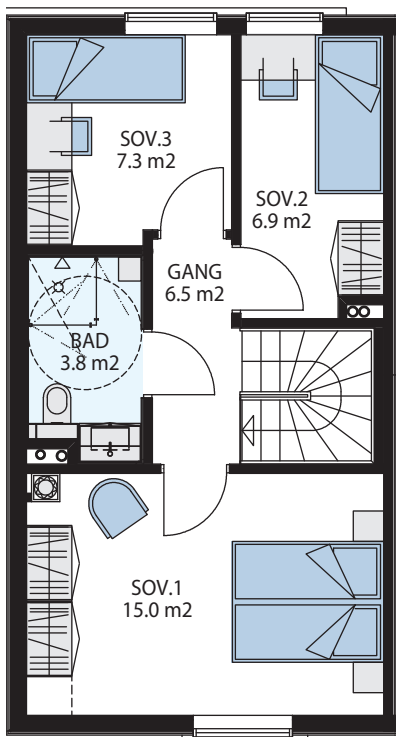

**Bolig nr:** 76 og 78  
**BRA:** 92,8 m<sup>2</sup>  
**P-rom:** 89,1 m<sup>2</sup>  
**Etasjer:** 2  
**Soverom:** 3

**2. etasje**

Bolig nr. 76 og 78  
har lik planløsning.

Målestokk 1:100

Fasade mot syd