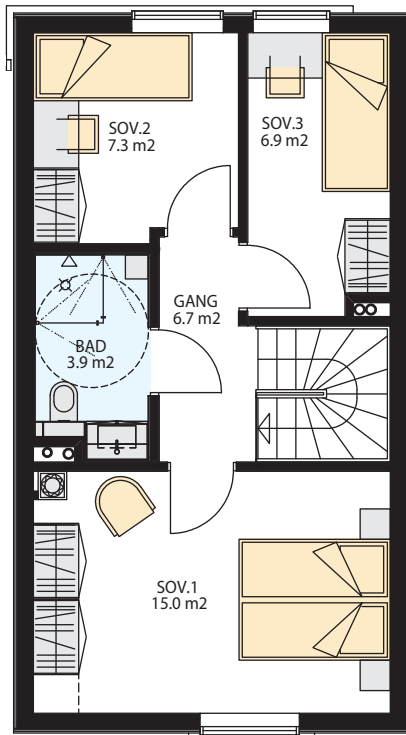

Bolig nr: 74
BRA: 92,8 m²
P-rom: 89,1 m²
Etasjer: 2
Soverom: 3

2. etasje

Målestokk 1:100

Fasade mot syd