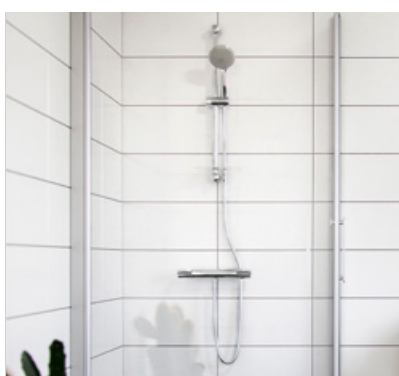

Armaturer og dusjgarnityr leveres av Grohe. Dusjvegger og toaletter kommer fra Svedbergs.

KJØKKENARMATUR

Eksempel

BADEROMSARMATUR OG GARNITYR

Eksempel

Eksempel

TOALETT

Eksempel