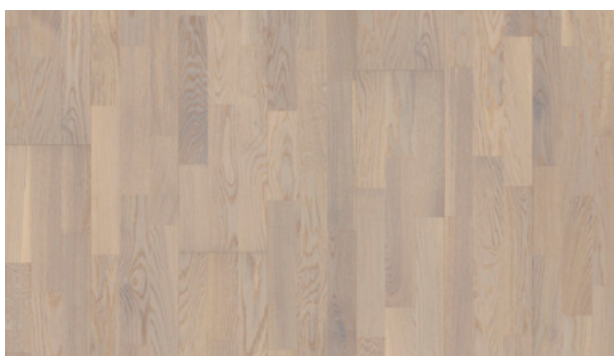

Bildet viser standardvalg Eik Taranto, 3-stav

Standard

Eik Taranto 3-stav

Produktnr: 153N19EKONKW

Standard

Eik Siena 3-stav

Produktnr: 153N38EK09KW

Leverandør