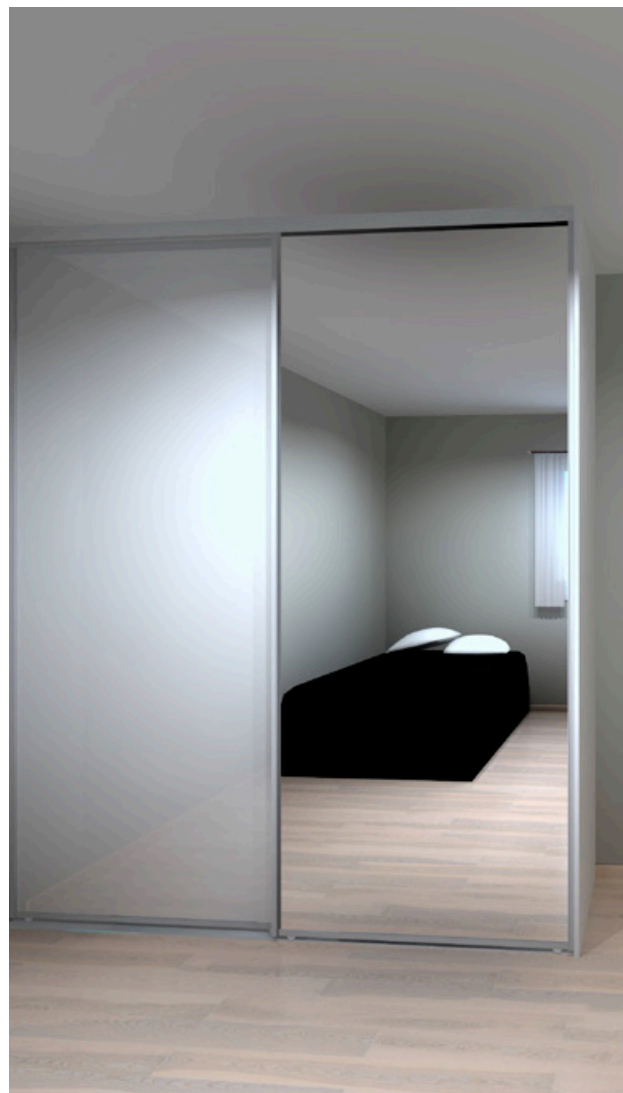

Leverandør
Rival

Kontaktperson
Johnny Grønland

Telefon
90 20 31 66

E-post
johnny@rival.no

Tips: Fargeprøver gjengitt på trykk kan avvike noe fra originalen.