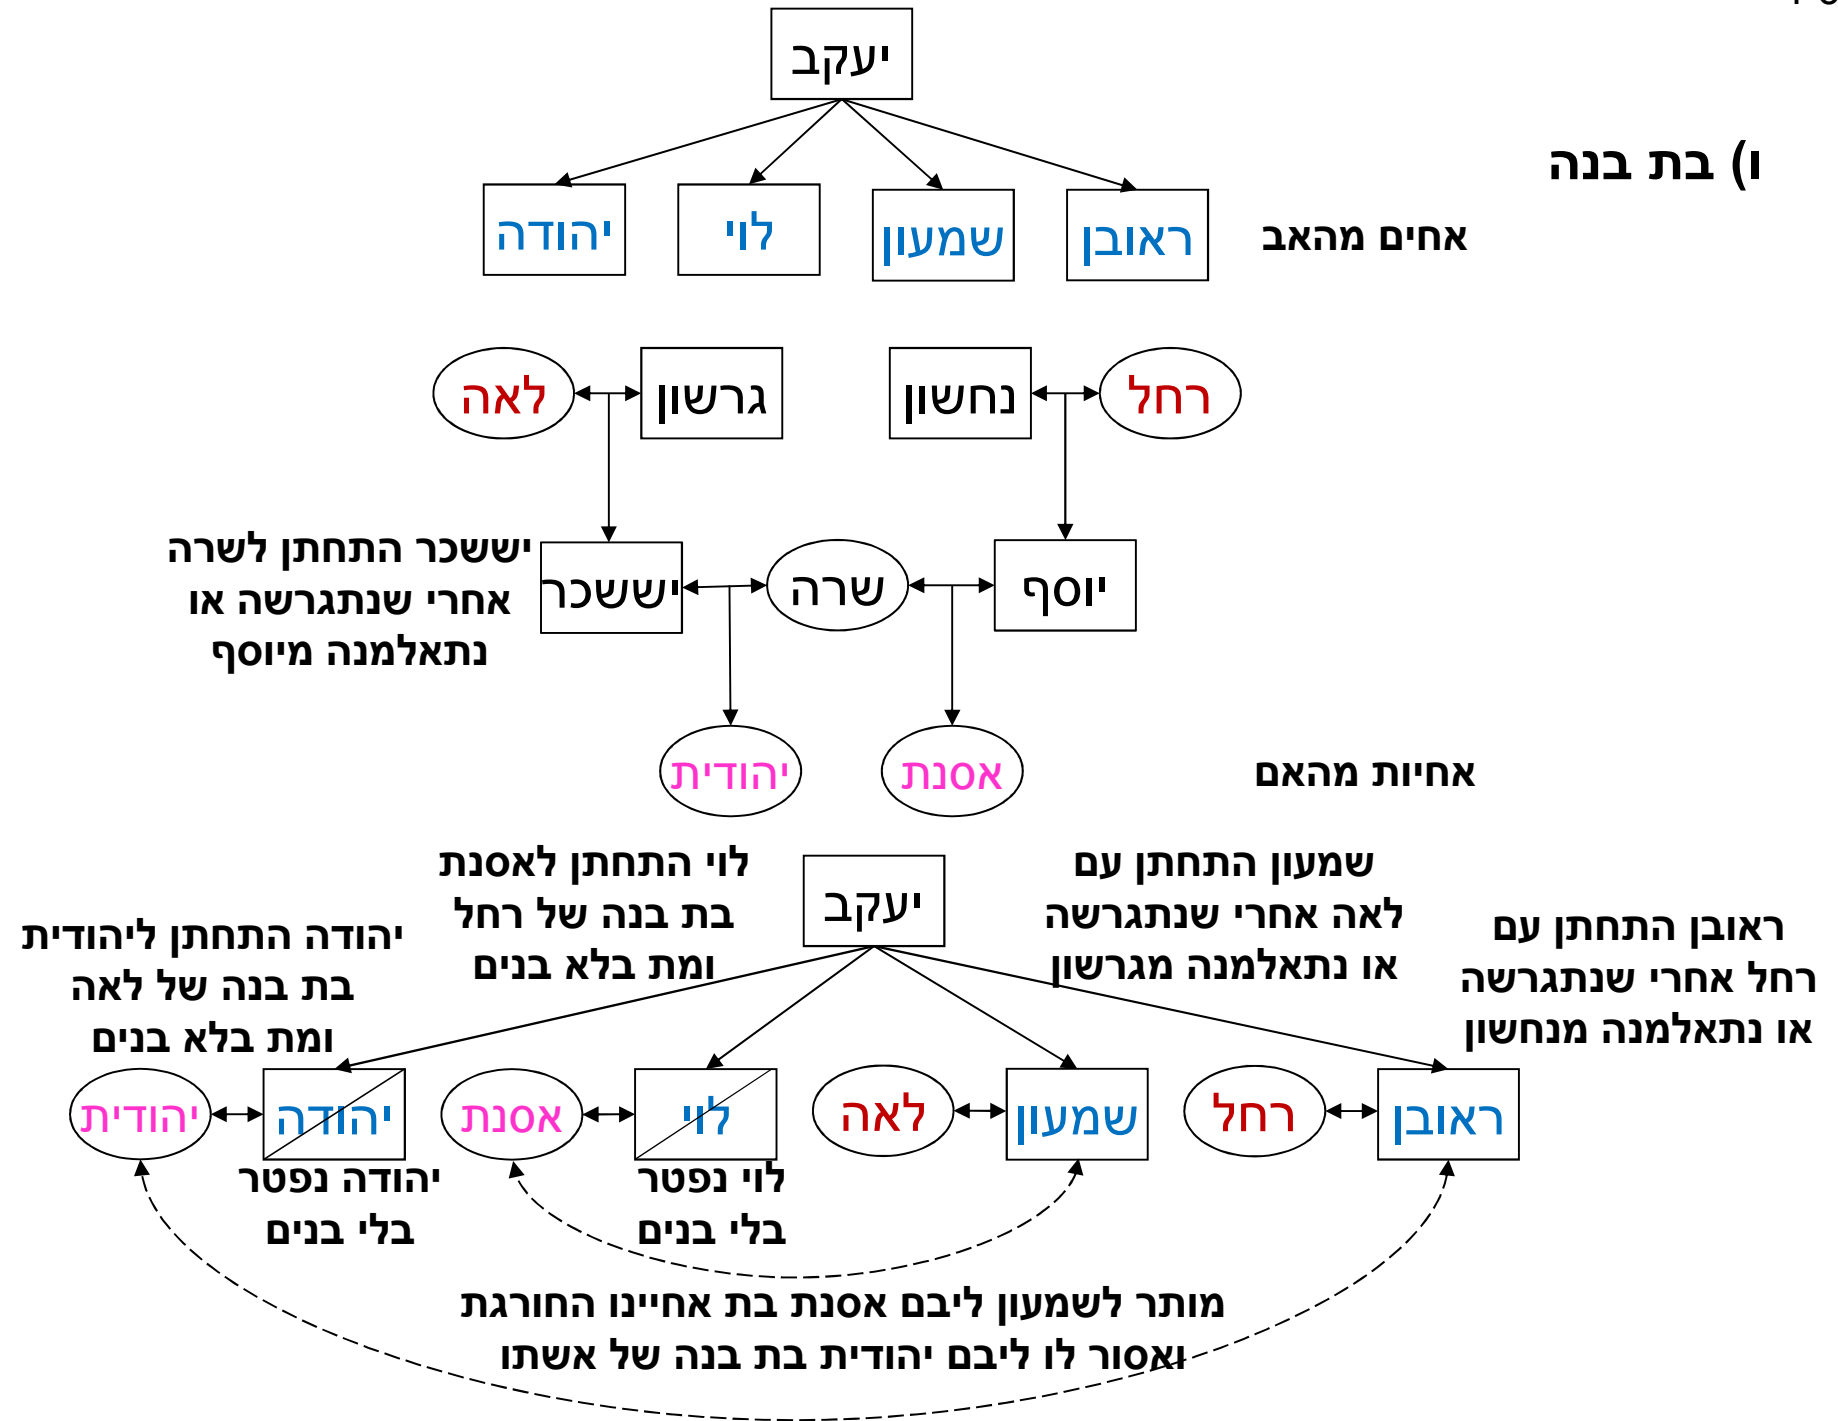

א) בתו מאנוסתו

מותר לראובן ליבם לאה אחייניתו ואסור לו ליבם רחל בתו מאנוסתו

(ב) בת בתו

מותר לראובן ליבם דינה בת אחייניתו ואסור לו ליבם בנימינה בתו

ג) בת בנו

מותר לראובן ליבם דינה בת אחיינו ואסור לו ליבם בנימינה בת בנו

ד) בת אשתו

אחים מהאב

אחיות מהאב

מותר לראובן ליבם דינה אחייניתו החורגת ואסור לו ליבם בנימינה בת אשתו

(ה) בת בתה

אחים מהאב

אחיות מהאב

מותר לראובן ליבם יהודית בת אחייניתו החורגת ואסור לו ליבם אסנת בת בתה של אשתו

ו) בת בנה

מותר לראובן ליבם יהודית בת אחיינו החורגת ואסור לו ליבם אסנת בת בנה של אשתו

אחים מהאב  
(ז) חמותו

אחיות מהאב

מותר לראובן ליבם רבקה חמותו של אחיו ואסור לו ליבם שרה חמותו

ח אם חמותו

אחים מהאב

אחיות מהאב

מותר לראובן ליבם זלפה אם חמותו של אחיו ואסור לו ליבם בלהה אם חמותו

ט) אם חמיו

אחים מהאב

אחיות מהאב

מותר לראובן ליבם זלפה אם חמיו של אחיו ואסור לו ליבם בלהה אם חמיו

(י) אחותו

אחים מהאב

יעקב התחתן עם רחל ובלהה אחרי שנתגרשו או נתאלמנו מנחשון