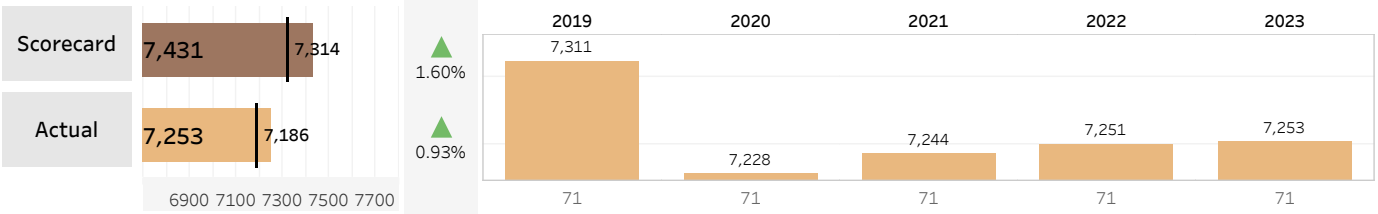

Weekly Distance Report

Event Latest Event

Latest Event

3M Open

2023-07-27 - 2023-07-30

TPC Twin Cities

Metric Descriptions:

Hole Yardage: Avg Actual Yardage for par 3s, 4s, and 5s
Course Yardage: Scorecard and Actual relative to 12-mo rolling average and historical course data
Driving Distance: Official, ShotLink, Par-4s and Par-5s relative to 12-mo rolling average and historical course data

Hole Yardage

Par 3's

Average	L12 Mo	Delta
189	188	0.53%

Par 4's

Average	L12 Mo	Delta
432	429	0.62%

Par 5's

Average	L12 Mo	Delta
584	565	3.22%

Driving Distance and Course Yardage Trends - TPC Twin Cities

Course Yardage

Course Yardage - Actual