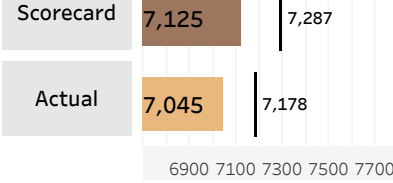

Weekly Distance Report

Event Latest Event

Latest Event

The Honda Classic

2023-02-23 - 2023-02-26

PGA National Resort (The Champion)

Metric Descriptions:

Hole Yardage: Avg Actual Yardage for par 3s, 4s, and 5s
Course Yardage: Scorecard and Actual relative to 12-mo rolling average and historical course data
Driving Distance: Official, ShotLink, Par-4s and Par-5s relative to 12-mo rolling average and historical course data

Driving Distance and Course Yardage Trends - PGA National Resort (The Champion)

Hole Yardage

Par 3's

Average	L12 Mo	Delta
188	187	0.67%

Par 4's

Average	L12 Mo	Delta
434	431	0.69%

Par 5's

Average	L12 Mo	Delta
543	566	-4.18%