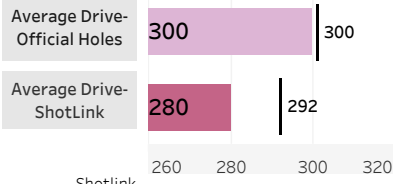

-2.23%
-1.86%