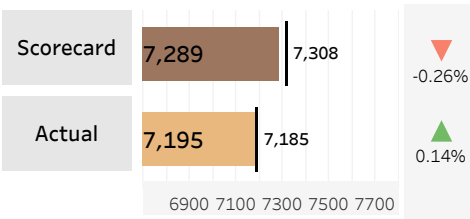

Weekly Distance Report

Event Latest Event

Latest Event

John Deere Classic

2023-07-06 - 2023-07-09

TPC Deere Run

Metric Descriptions:

Hole Yardage: Avg Actual Yardage for par 3s, 4s, and 5s
Course Yardage: Scorecard and Actual relative to 12-mo rolling average and historical course data
Driving Distance: Official, ShotLink, Par-4s and Par-5s relative to 12-mo rolling average and historical course data

Hole Yardage

Par 3's

Average	L12 Mo	Delta
189	188	0.73%

Par 4's

Average	L12 Mo	Delta
430	430	0.17%

Par 5's

Average	L12 Mo	Delta
568	564	0.79%

Driving Distance and Course Yardage Trends - TPC Deere Run

Course Yardage

Course Yardage - Actual

Driving Distance

Average Drive - ShotLink