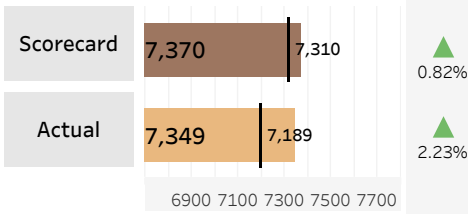

Weekly Distance Report

Event Latest Event

Latest Event

Rocket Mortgage Classic

2023-06-29 - 2023-07-02

Detroit Golf Club

Metric Descriptions:

Hole Yardage: Avg Actual Yardage for par 3s, 4s, and 5s
Course Yardage: Scorecard and Actual relative to 12-mo rolling average and historical course data
Driving Distance: Official, ShotLink, Par-4s and Par-5s relative to 12-mo rolling average and historical course data

Hole Yardage

Par 3's

Average	L12 Mo	Delta
184	188	-1.92%

Par 4's

Average	L12 Mo	Delta
430	430	0.04%

Par 5's

Average	L12 Mo	Delta
579	564	2.64%

Driving Distance and Course Yardage Trends - Detroit Golf Club

Course Yardage

Course Yardage - Actual

Driving Distance

Average Drive - ShotLink