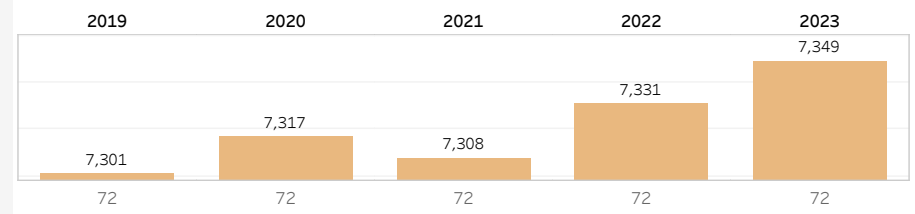

Weekly Distance Report

Event Latest Event

Latest Event

Rocket Mortgage Classic

2023-06-29 - 2023-07-02

Detroit Golf Club

Metric Descriptions:

Hole Yardage: Avg Actual Yardage for par 3s, 4s, and 5s
Course Yardage: Scorecard and Actual relative to 12-mo rolling average and historical course data
Driving Distance: Official, ShotLink, Par-4s and Par-5s relative to 12-mo rolling average and historical course data

Hole Yardage

Par 3's

Average	L12 Mo	Delta
184	188	-1.92%

Par 4's

Average	L12 Mo	Delta
430	430	0.04%

Par 5's

Average	L12 Mo	Delta
579	564	2.64%

Driving Distance and Course Yardage Trends - Detroit Golf Club

Course Yardage

Course Yardage - Actual

Driving Distance

Average Drive - ShotLink