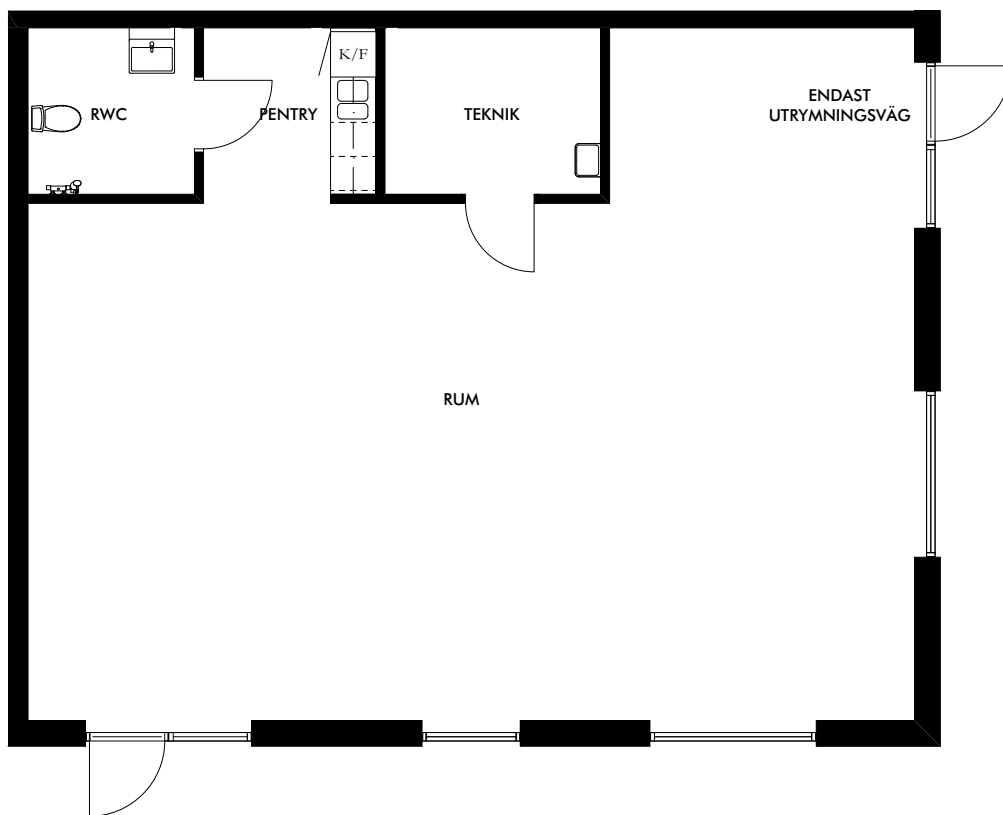

ADRESS BJURHOVDAGATAN 15
LOKAL LOKAL 5
VÅNING 0
YTA 106 m²

Förklaringar

Kyl och Frys Micro i överskåp Kapphylla

0 1 2 3 4 5M SKALA 1:100