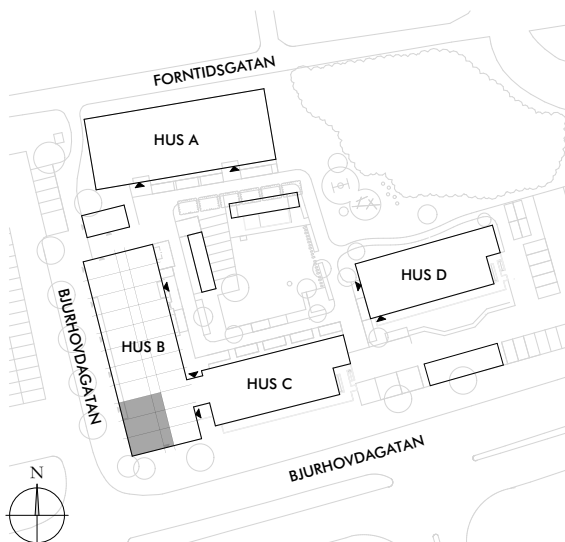

ADRESS BJURHOVDAGATAN 15
LOKAL LOKAL 5
VÅNING 0
YTA 106 m²

Förklaringar

Kyl och Frys Micro i överskåp Kapphylla

0 1 2 3 4 5M SKALA 1:100