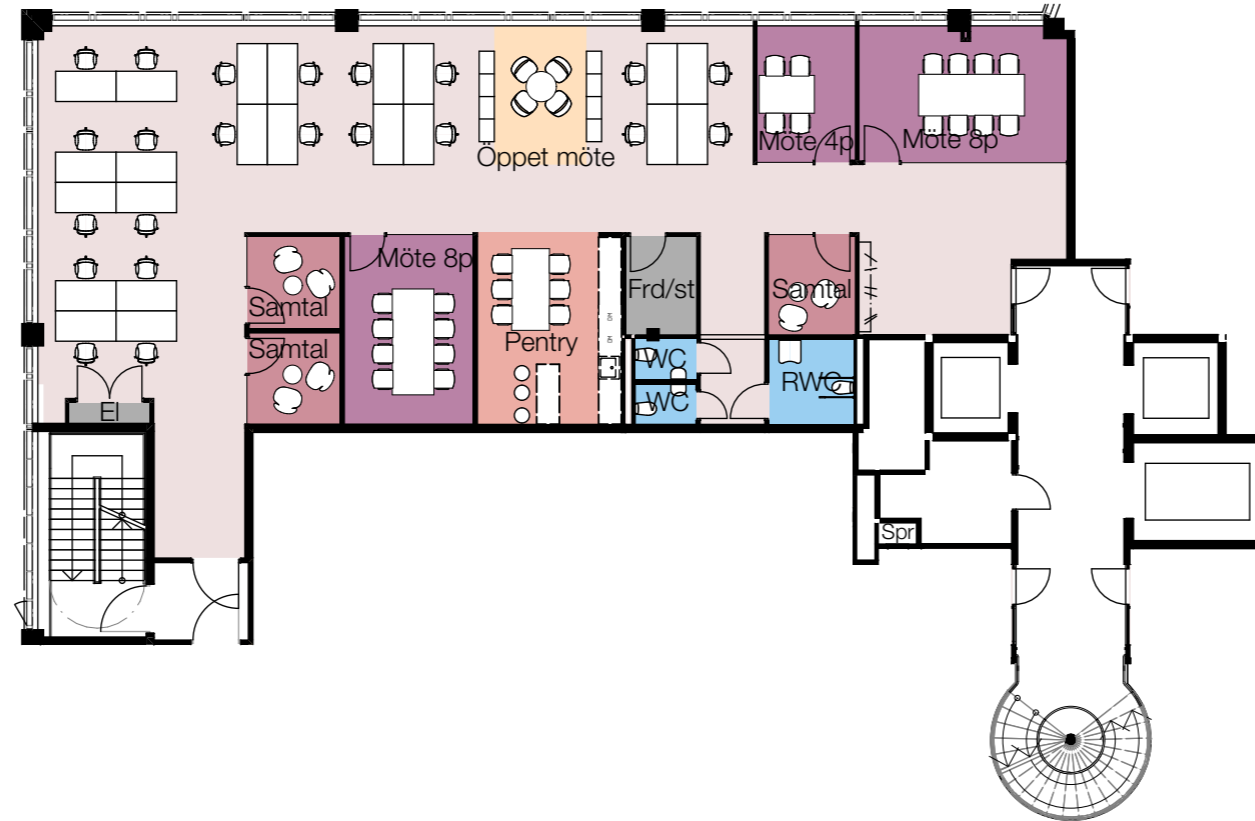

HANGAR 5

PLAN 5 SÖDRA VINGEN
SKALA 1:200@A3

LOA ca 278m²

Ca 22 fasta arbetsplatser i öppet landskap
öppet möte

- 1 st pentry
- 1 st förråd/städtrum
- 2 st mötesrum 8 p
- 1 st mötesrum 4 p
- 3 st samtalsrum 1-2 p

- 2 st WC
- 1 st RWC