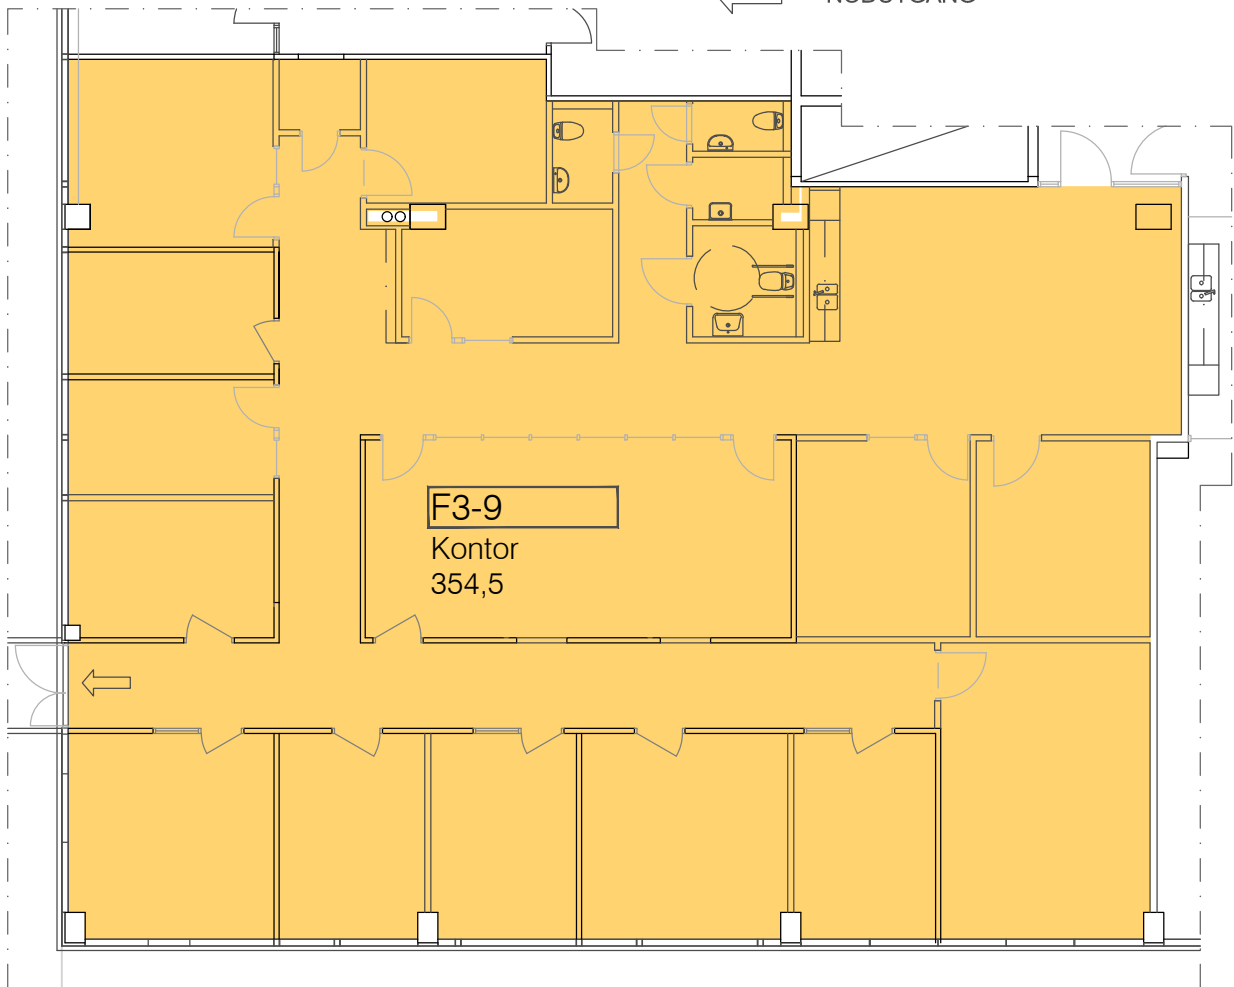

Bilaga 2 Indikativ planritning

Köpcentrum Liljeholmstorget Galleria

UTDRAG UR VÄNINGSPLAN

ALLA MÅTT KONTROLLERAS PÅ PLATS

SYMBOLER

← NÖDUTGÅNG

LOKALISERING VÄNING 3