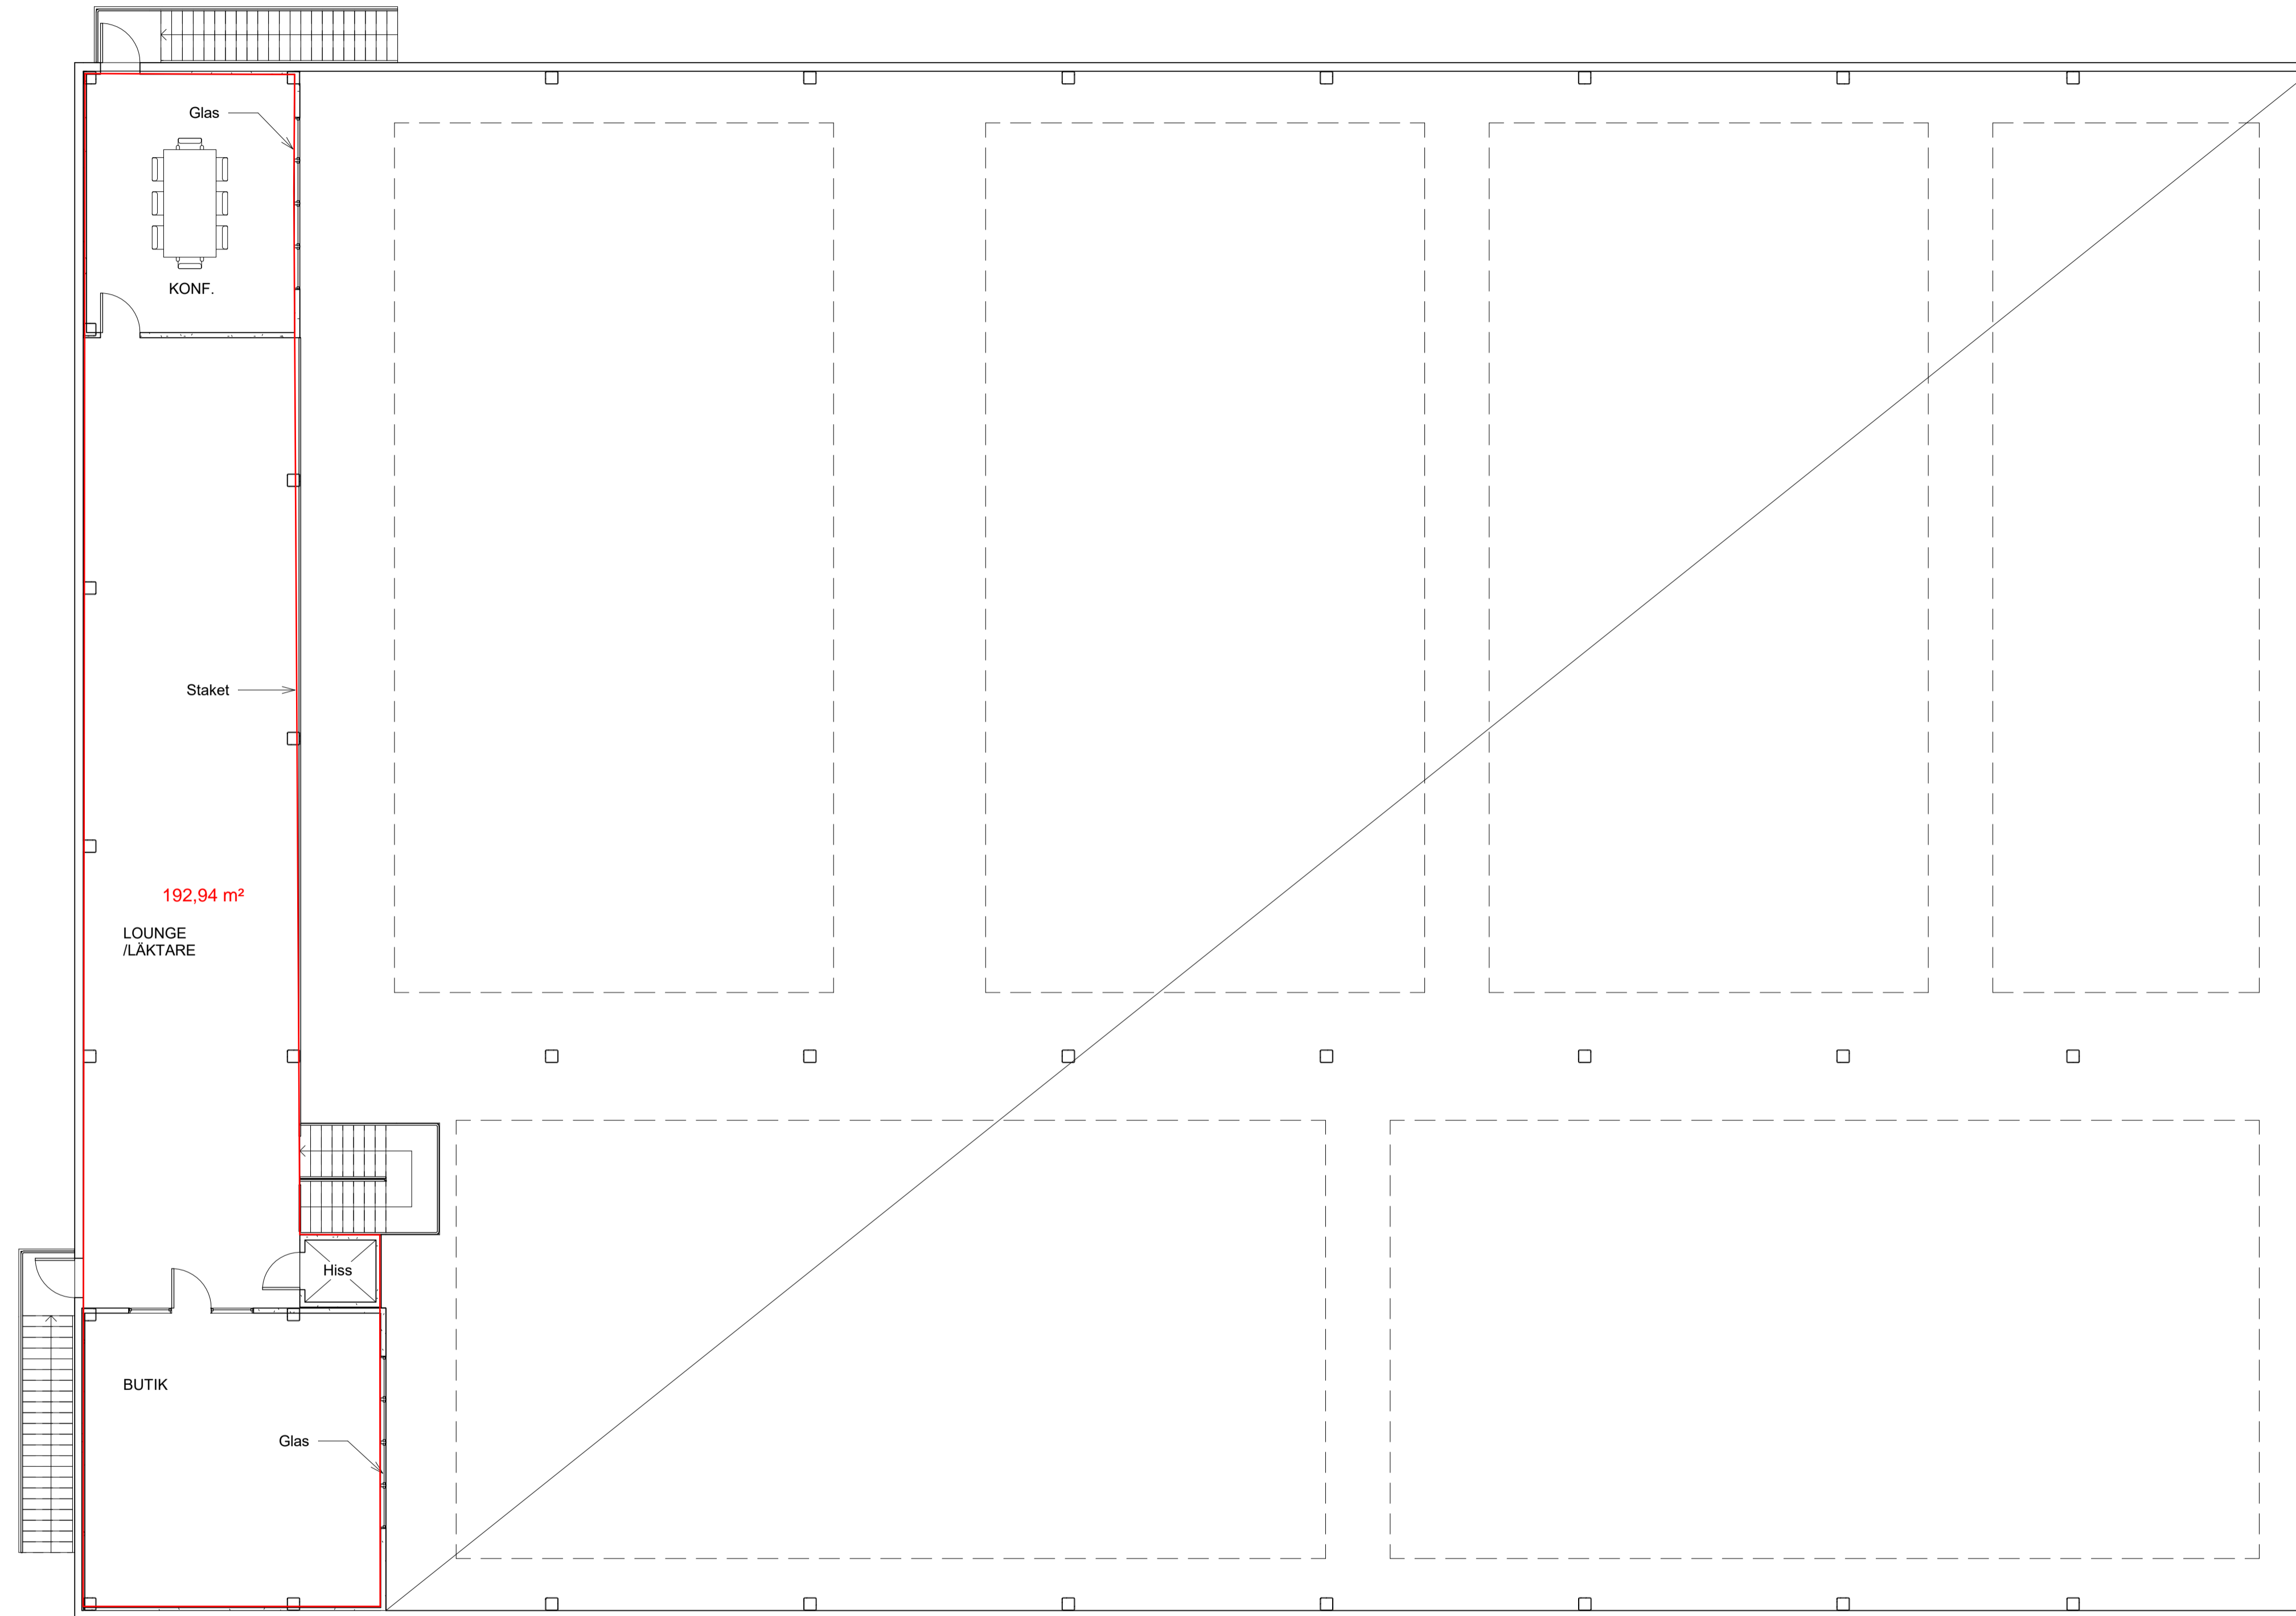

PADELGLÄDJE

Skultorp
Entresol

BET	ANT	ÄNDRINGEN AVSER	DATUM	SIGN

RELATIONSHANDLING

KUND

KONTAKT 072-327 90 00 / cl@byggsdesigner.se / byggsdesigner.se	
LUPPRAG NR 00X-22-009	RITAD AV CL
DATUM 221123	KONTAKTPERSON HOS KUND Henrik Gustafsson
RITNINGEN AVSER Nybyggnation av padelhall	

QR	Skövde Hinge 21:2
	NUMMER A40.1-002

SKALA (VID A1)	BET
1 : 100