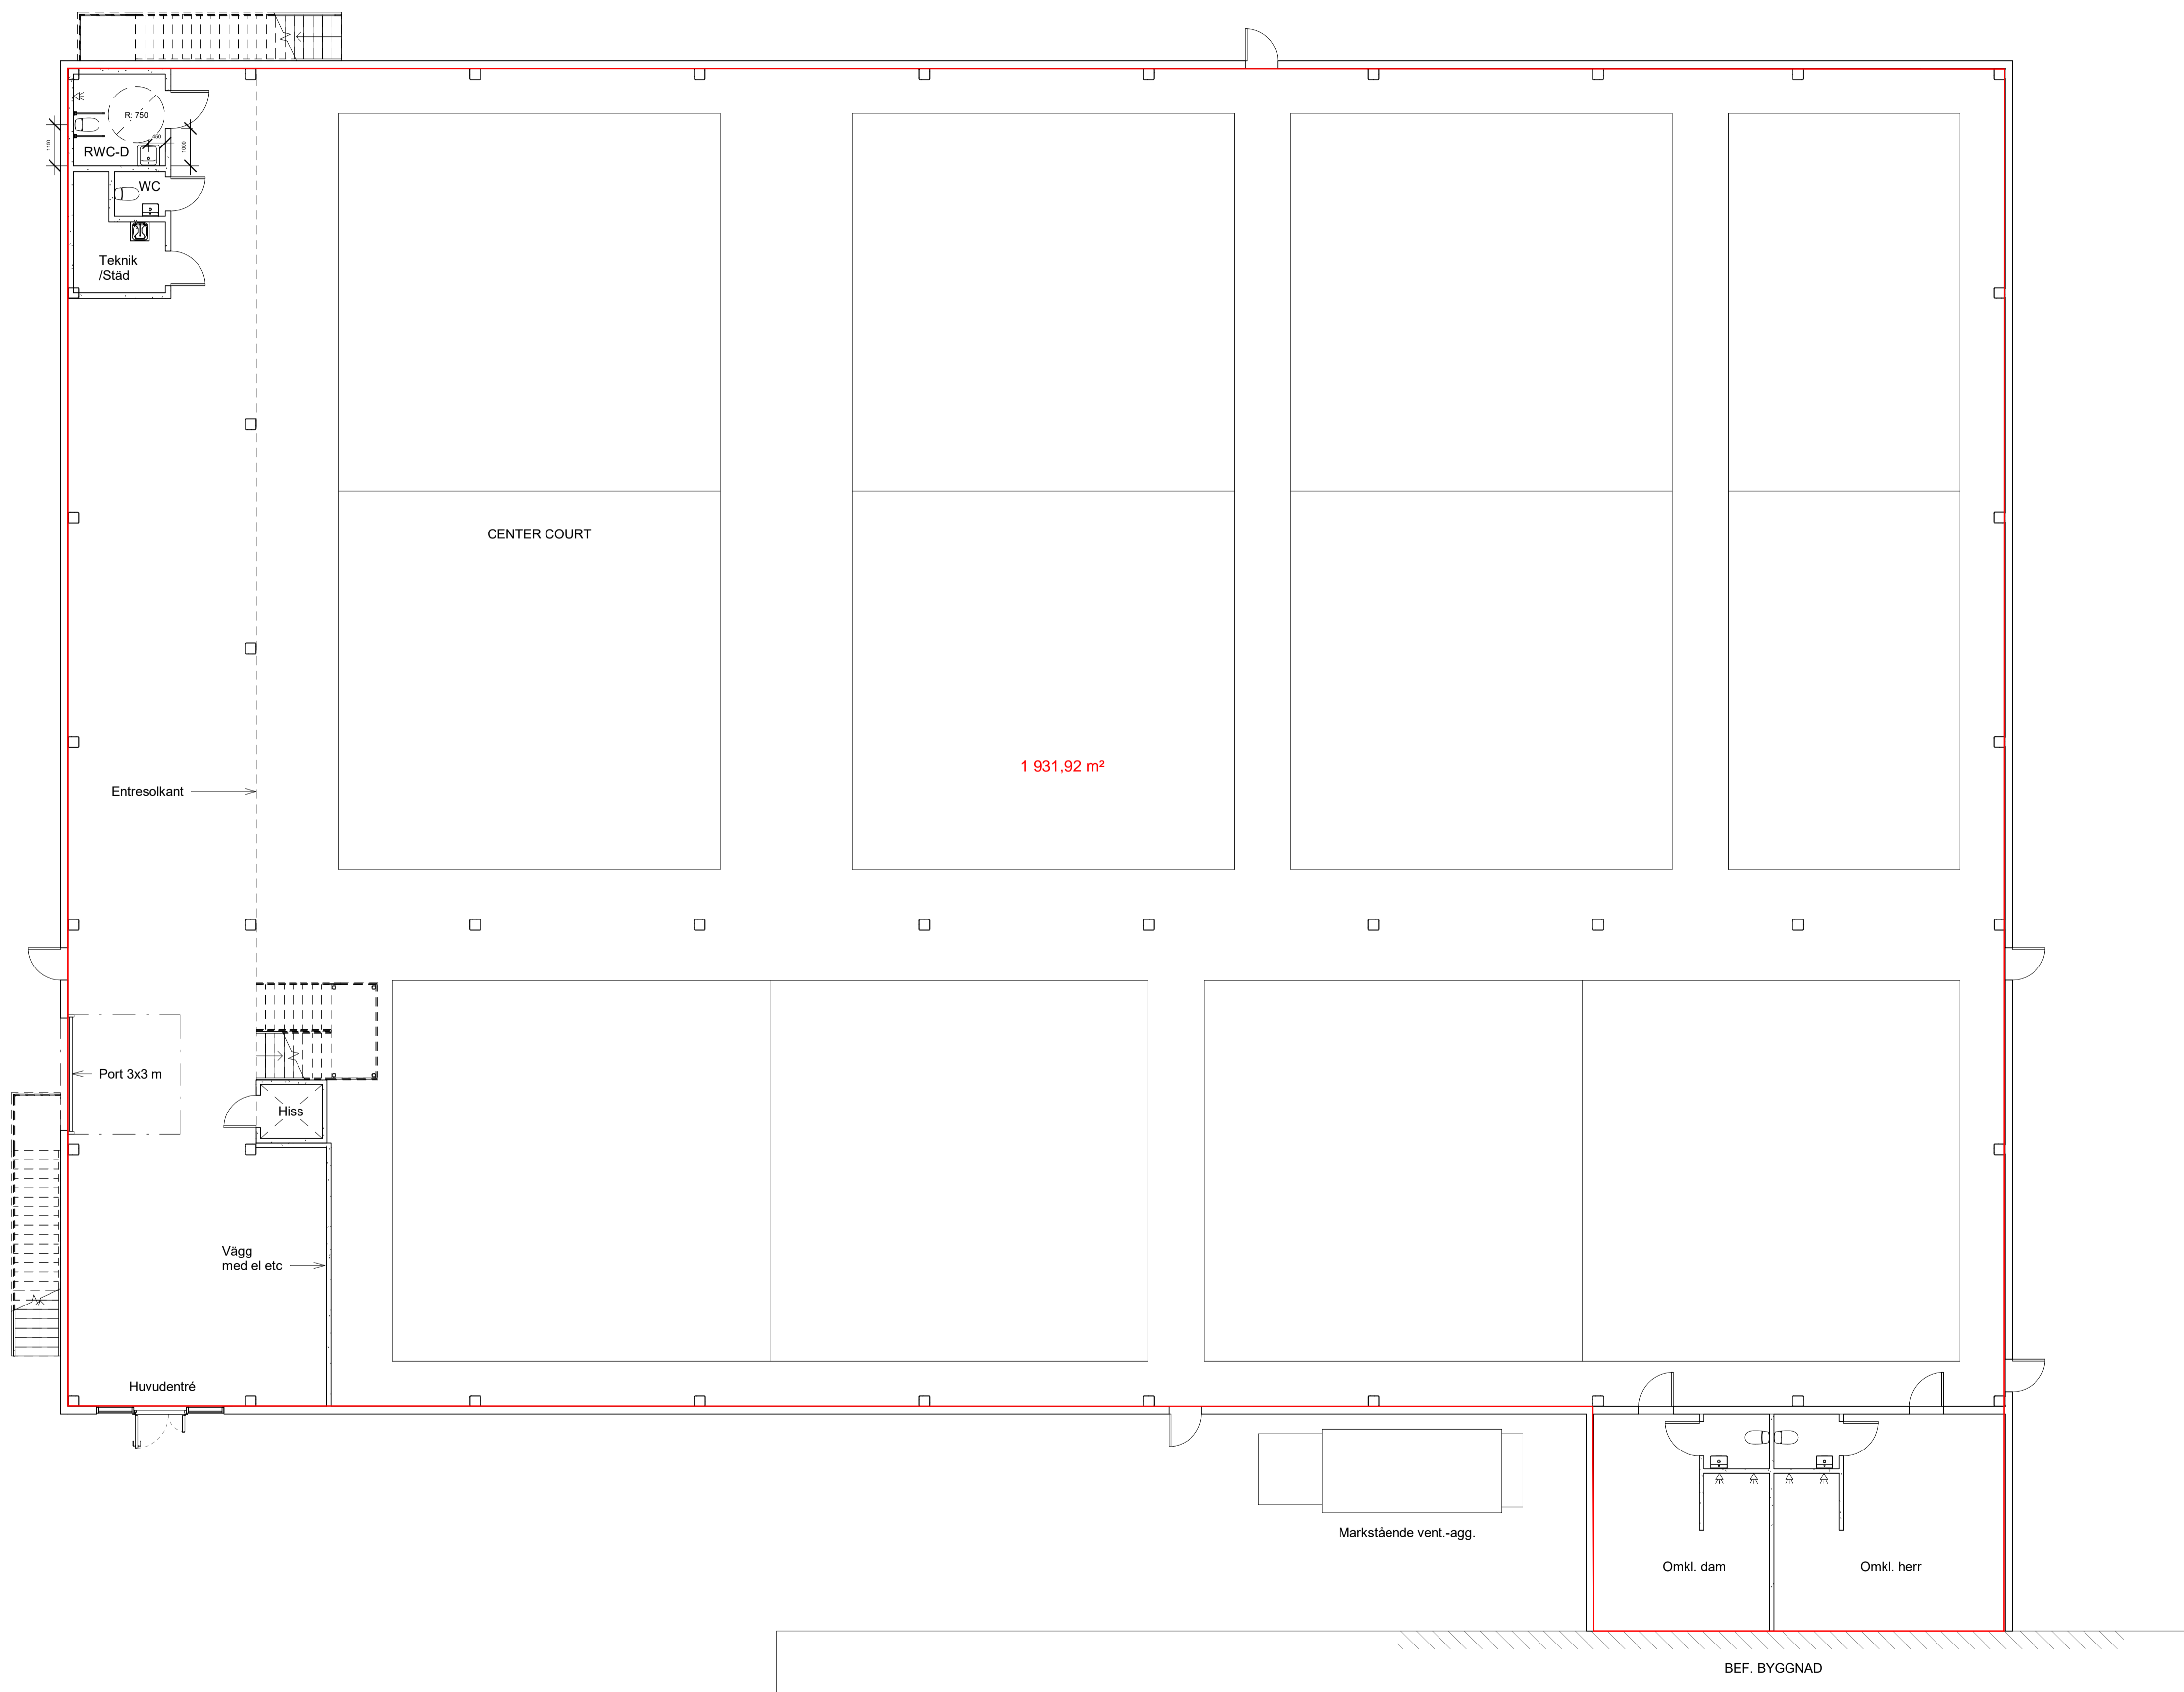

PADELGLÄDJE

Skulptorp
Bottenplan

BET	ANT	ÄNDRINGEN AVSER	DATUM	SIGN

RELATIONSHANDLING

KUND

KONTAKT
072-327 90 00 / cl@bygghuset.se / bygghuset.se

LUPPDRAG NR
00X-22-009

DATUM
221123

RITAD AV
CL

KONTAKTPERSON HOS KUND
Henrik Gustafsson

RITNINGEN AVSER
Nybyggnation av padelhall

SKALA (VID A1)
1 : 100

NUMMER
A40.1-001

BET

C:\Users\Cl\Desktop\Bygghuset\42\00X-22-009\00X-22-009\00X-22-009\221123_Padel_Skulptorp_R1.dwg