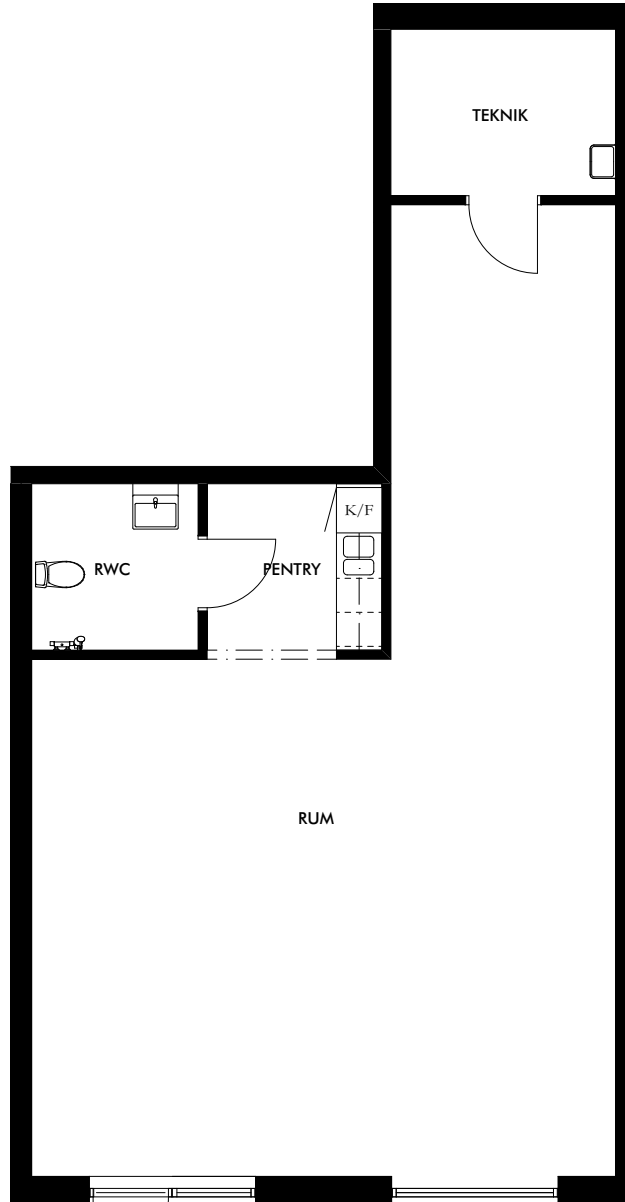

ADRESS BJURHOVDAGATAN 11
LOKAL LOKAL 3
VÅNING 0
YTA 89 m²

Förklaringar

- Kyl och Frys
- Micro i överskåp
- Kapphylla