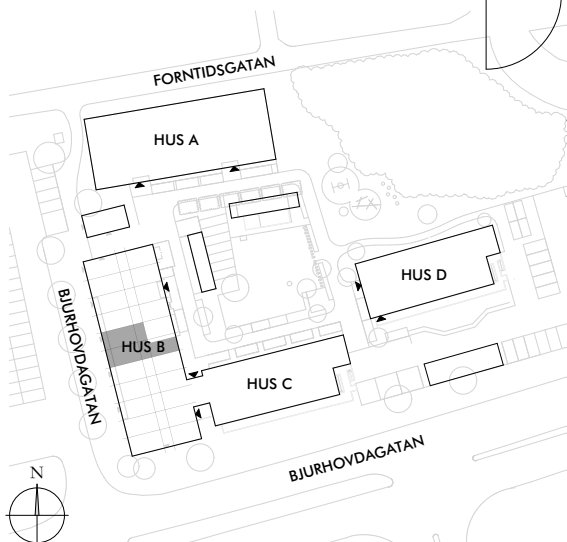

ADRESS BJURHOVDAGATAN 11
LOKAL LOKAL 3
VÅNING 0
YTA 89 m²

Förklaringar

- Kyl och Frys
- Micro i överskåp
- Kapphylla