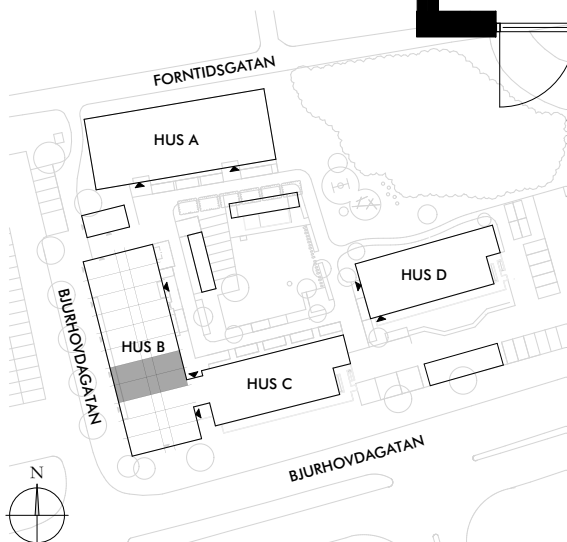

ADRESS BJURHOVDAGATAN 13
LOKAL LOKAL 4
VÅNING 0
YTA 116 m²

Förklaringar

Kyl och Frys Micro i överskåp Kapphylla

0 1 2 3 4 5M SKALA 1:100