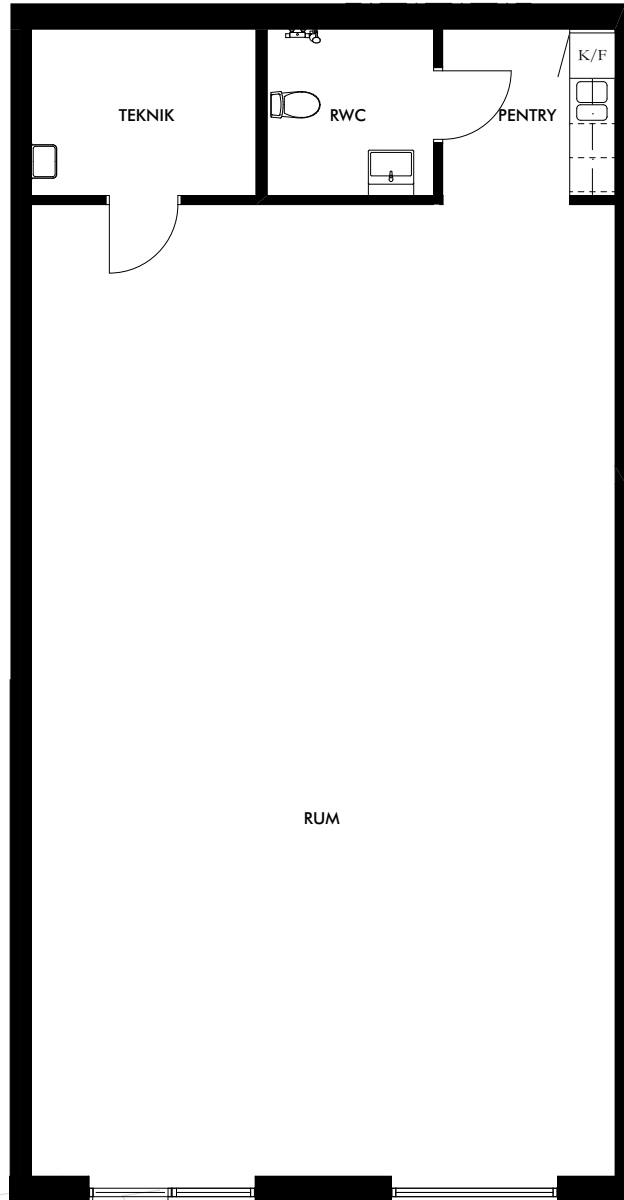

ADRESS BJURHOVDAGATAN 13
LOKAL LOKAL 4
VÅNING 0
YTA 116 m²

Förklaringar

Kyl och Frys Micro i överskåp Kapphylla

0 1 2 3 4 5M SKALA 1:100