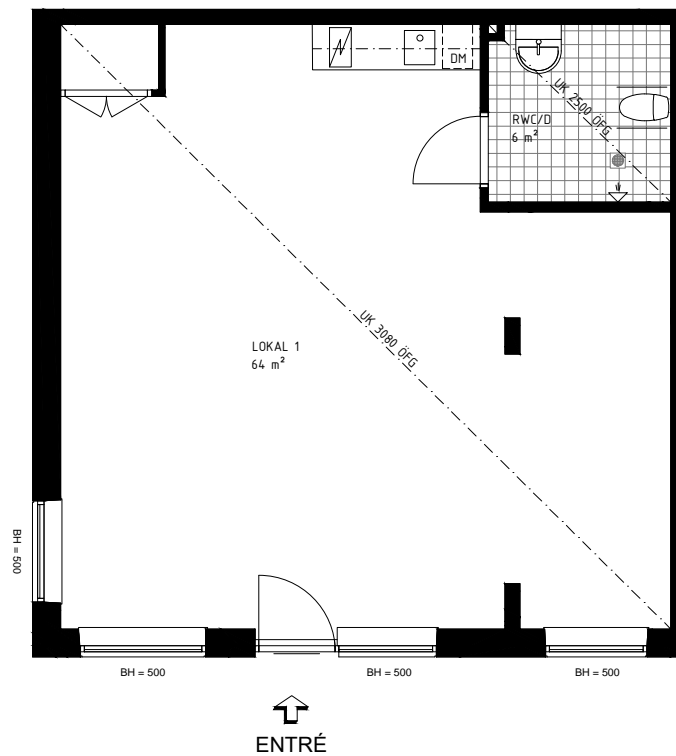

LOKAL 1, 64 m²

Adress: Södra vägen 37

Byggnadsår: 2024

Tillträde: Preliminärt juni 2024

Förklaringar

UK = Undertakhöjd (mm)

BH = Bröstningshöjd (mm)

Brandskyddet i lokalen är begränsad till max 30 personer

Ventilation dimensionerat för max 16 personer

KVARNHOLMEN SÖDRA

2021-11-02