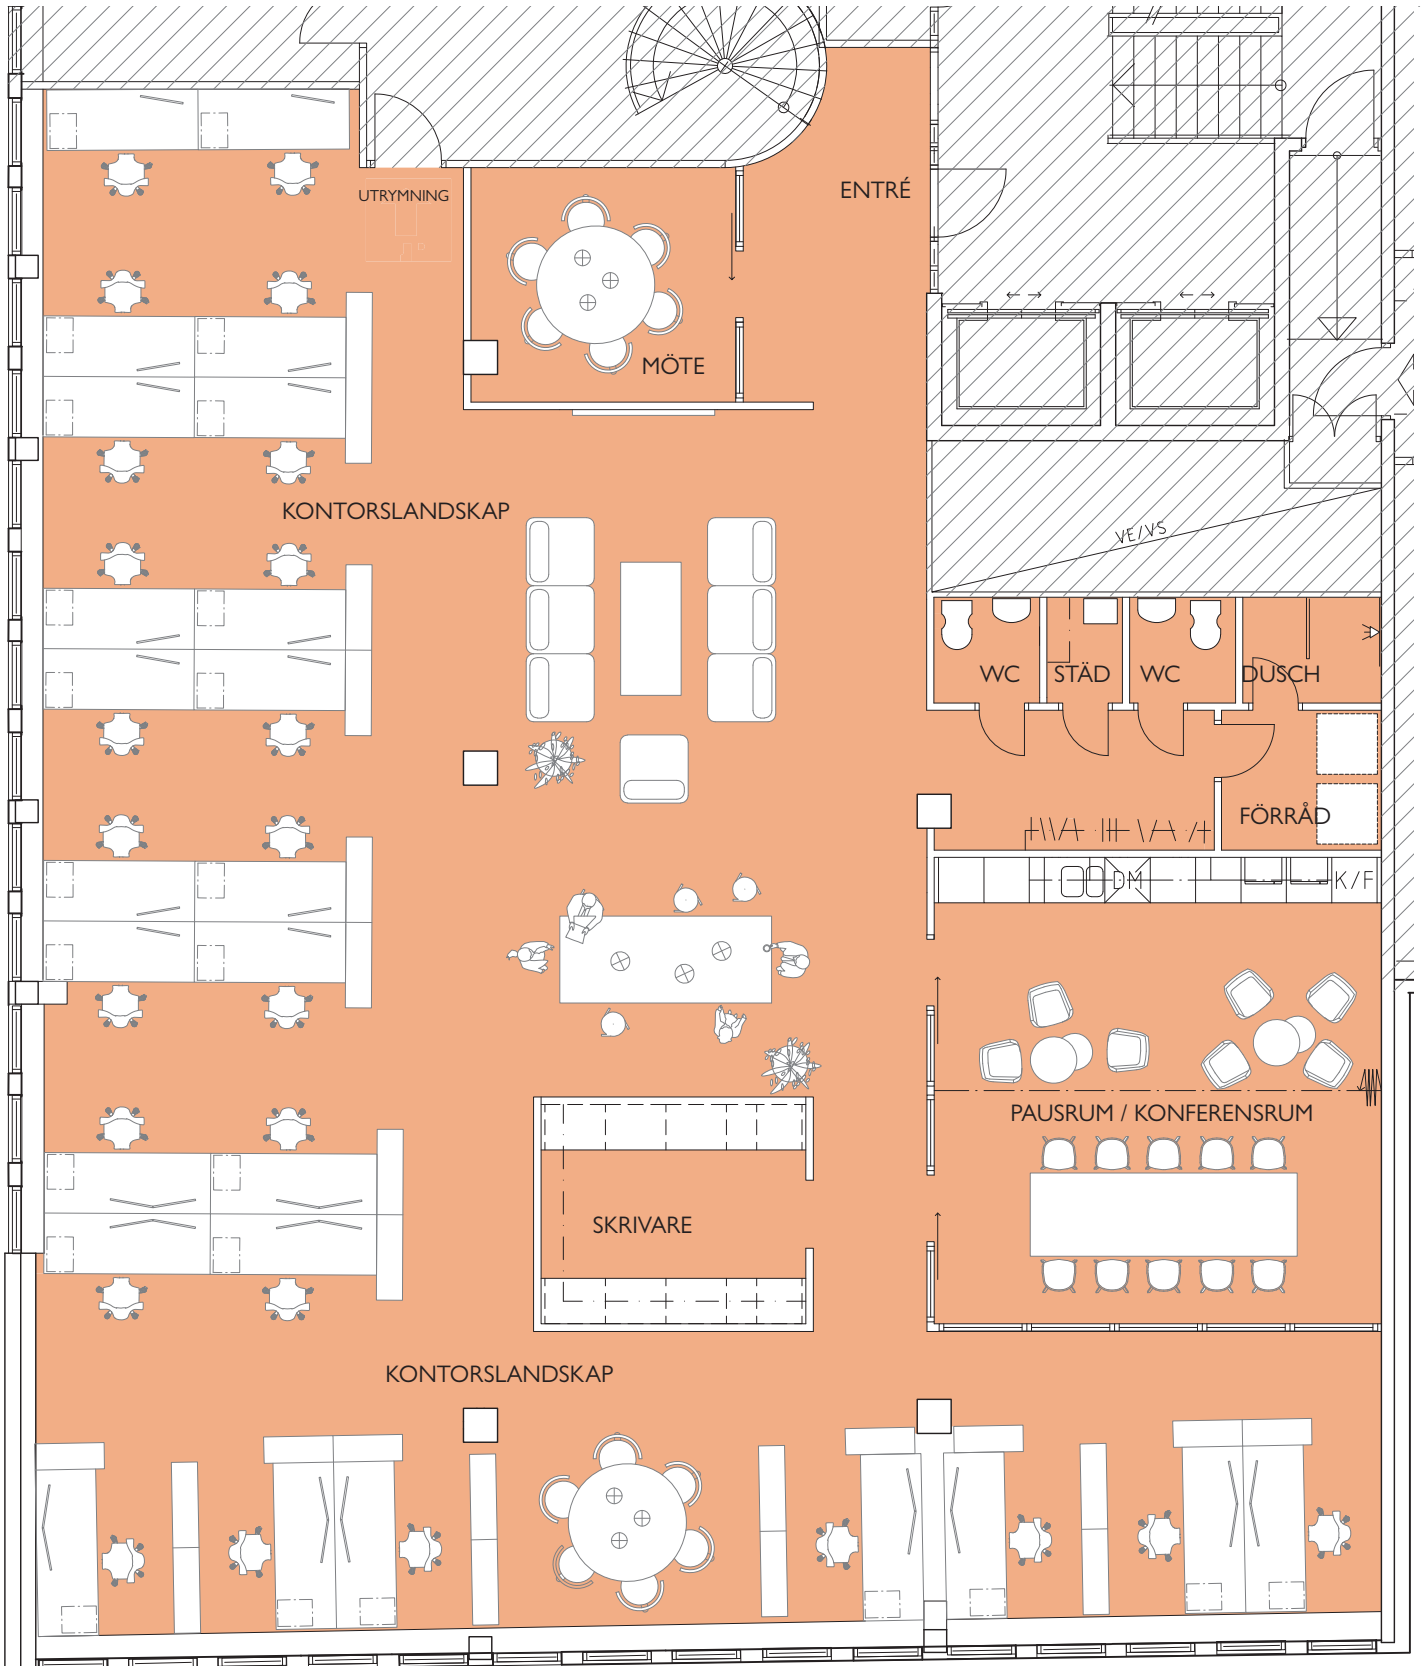

325 m²

Götgatan 10

Nordstaden 8:30 Göteborg

Vån 4 Tr

0 1 2 3 4 5 (m)

SKALA 1:100