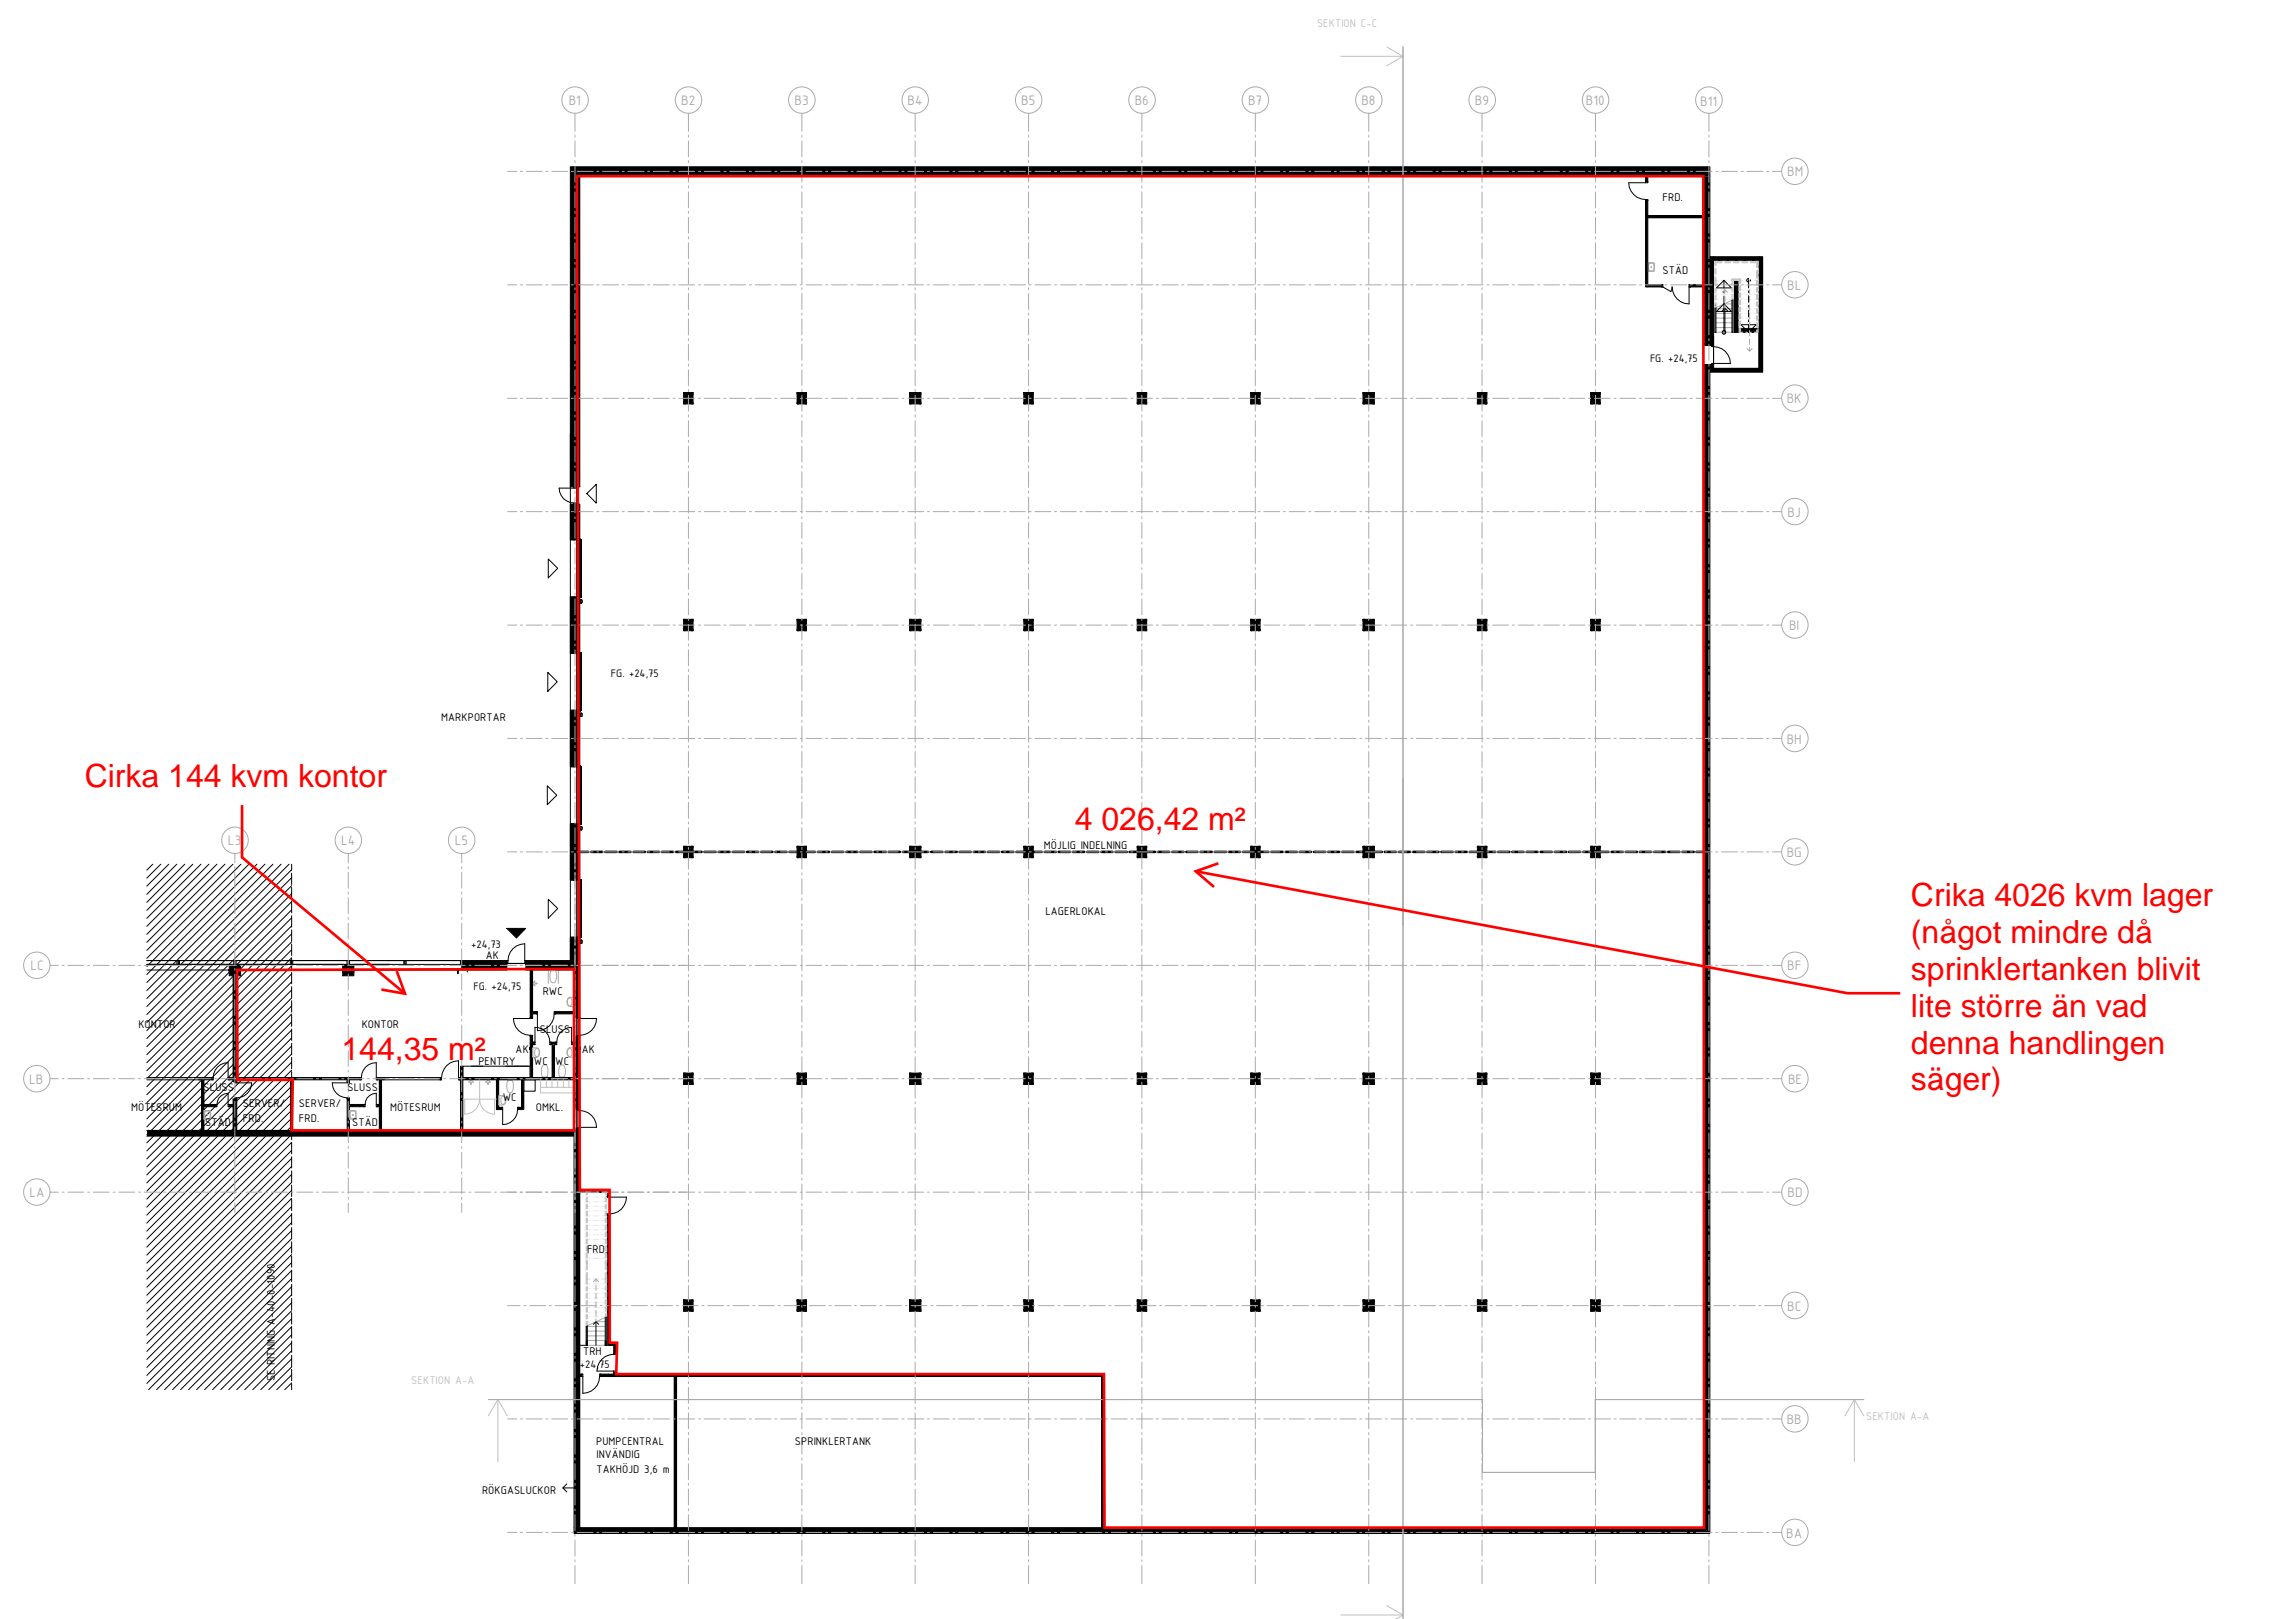

FÖRKLARINGAR

KOORDINATSYSTEM PLAN SWEREF99 18 00, HÖJD RH2000.
MÅTT ANGES I MILIMETER.
PLUSHÖJD I METER.

ENTRÉ
MARKPORTAR / LASTHUS
AK ARMBÅGSKONTAKT

FÖRESKRIFTER

HÄNVISNINGAR

SEKTION SE RITNING A-40-2-1001 - A-40-2-2002
FASAD SE RITNING A-40-3-1001 - A-40-3-2004

Cirka 144 kvm kontor

4 026,42 m²

Cirka 4026 kvm lager
(något mindre då
sprinklertanken blivit
lite större än vad
denna handlingen
säger)

BYGGLOVSHANDLING

KAZANTZIDOU / MITRA ARKITEKTER

412253 Slagsta
BOTVIDSGYMNASIET 8

A	KAZANTZIDOU / MITRA	tel. 070 - 781 66 18
K	BRA Teknik	tel. 070 - 222 47 48
VS	Oreo AB	tel. 070 - 685 43 45
EL	Nova Elkonsult AB	tel. 072 - 450 10 50
VE	Windefalk ventilation AB	tel. 072 - 561 44 00
S	Bravida Sverige AB	tel. 076 - 141 24 47

UPPDRAG NR RITÄGSKONSTR. AV HANDLÄGGARE
DATUM ANSVARIG
2023-03-10 LN LN

Logistikcenter
Hus 2, plan 09

SKALA 1:200

METER

SKALA A1 1:200 A3 1:400 NUMMER A-40-0- 2090 BET