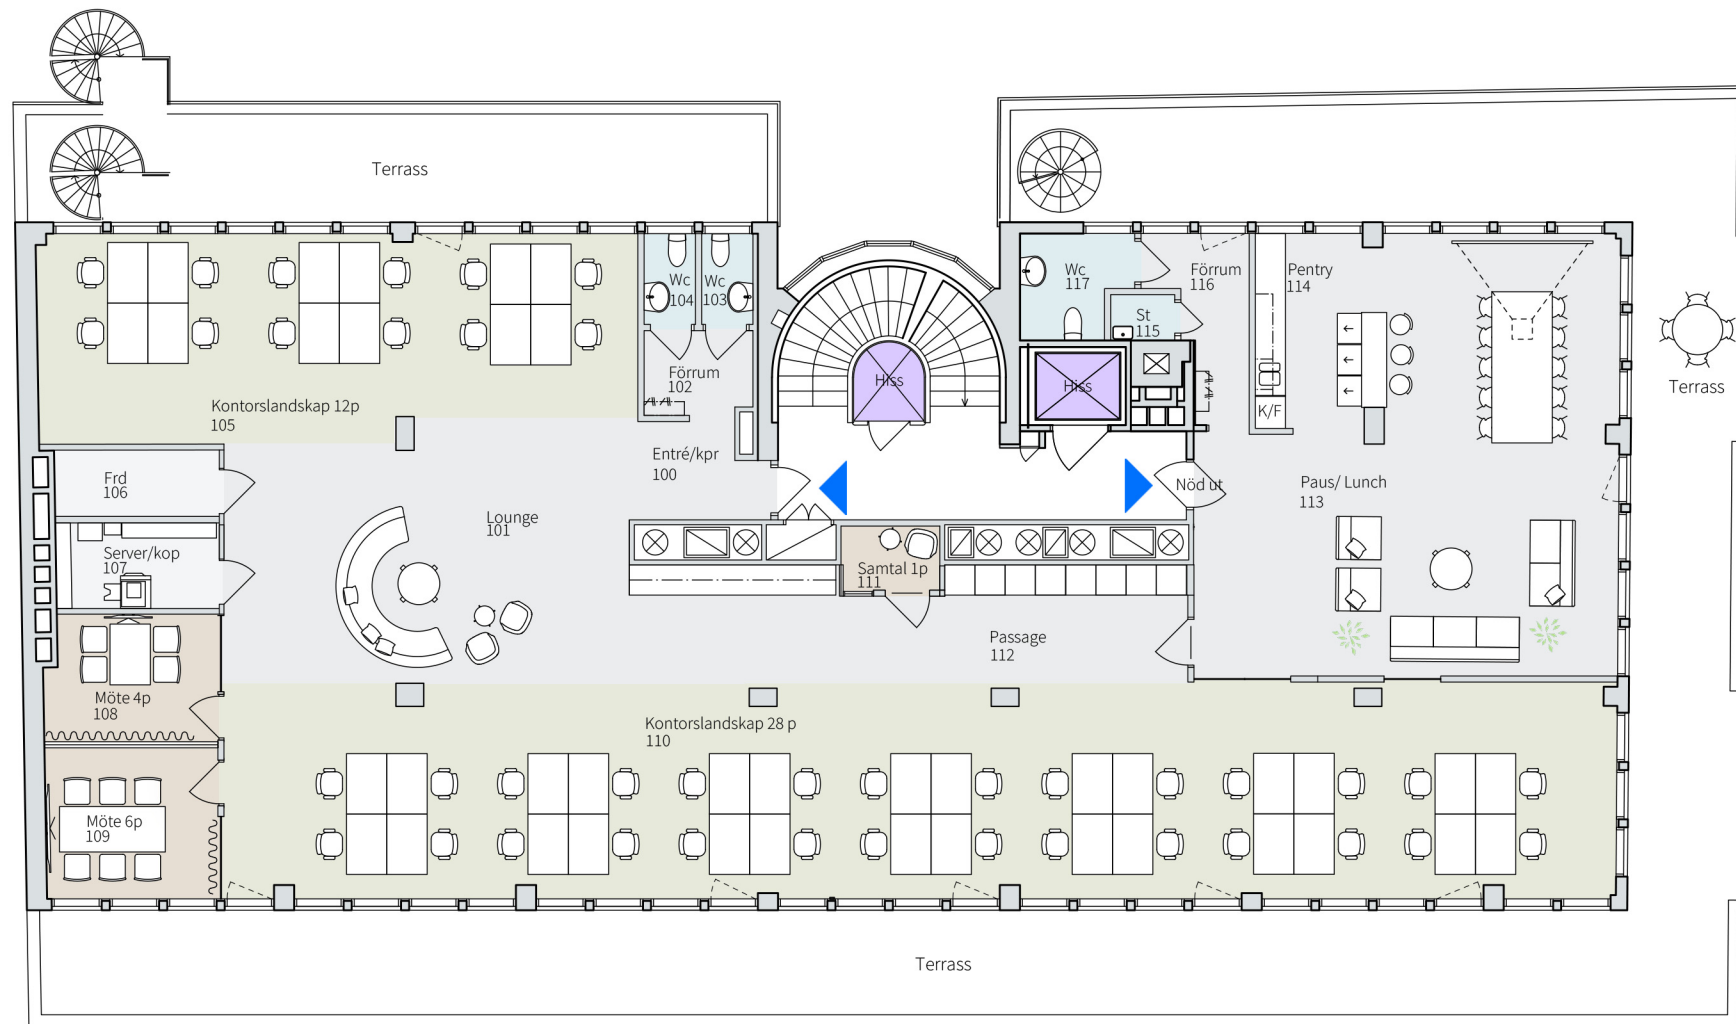

Norrandsgatan 18
Kv. Vildmannen 3
Våning 5 tr.

- 40 skrivbordsplatser
- 1 st mötesrum med 6 platser
- 1 st mötesrum med 4 platser
- 1 st samtalsrum med 1 plats

- Yta ca 360 m²
- 9 m² per arbetsplats

Situationsplan

Orienteringsfigur

Sign: NK/SS

Skrivbord
1200 x 800

2023-02-01