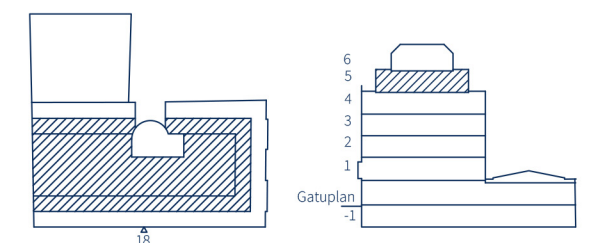

Norrandsgatan 18
Kv. Vildmannen 3
Våning 5 tr.

- 40 skrivbordsplatser
- 1 st mötesrum med 6 platser
- 1 st mötesrum med 4 platser
- 1 st samtalsrum med 1 plats

- Yta ca 360 m²
- 9 m² per arbetsplats

Situationsplan

Orienteringsfigur

Sign: NK/SS

Skrivbord
1200 x 800

2023-02-01