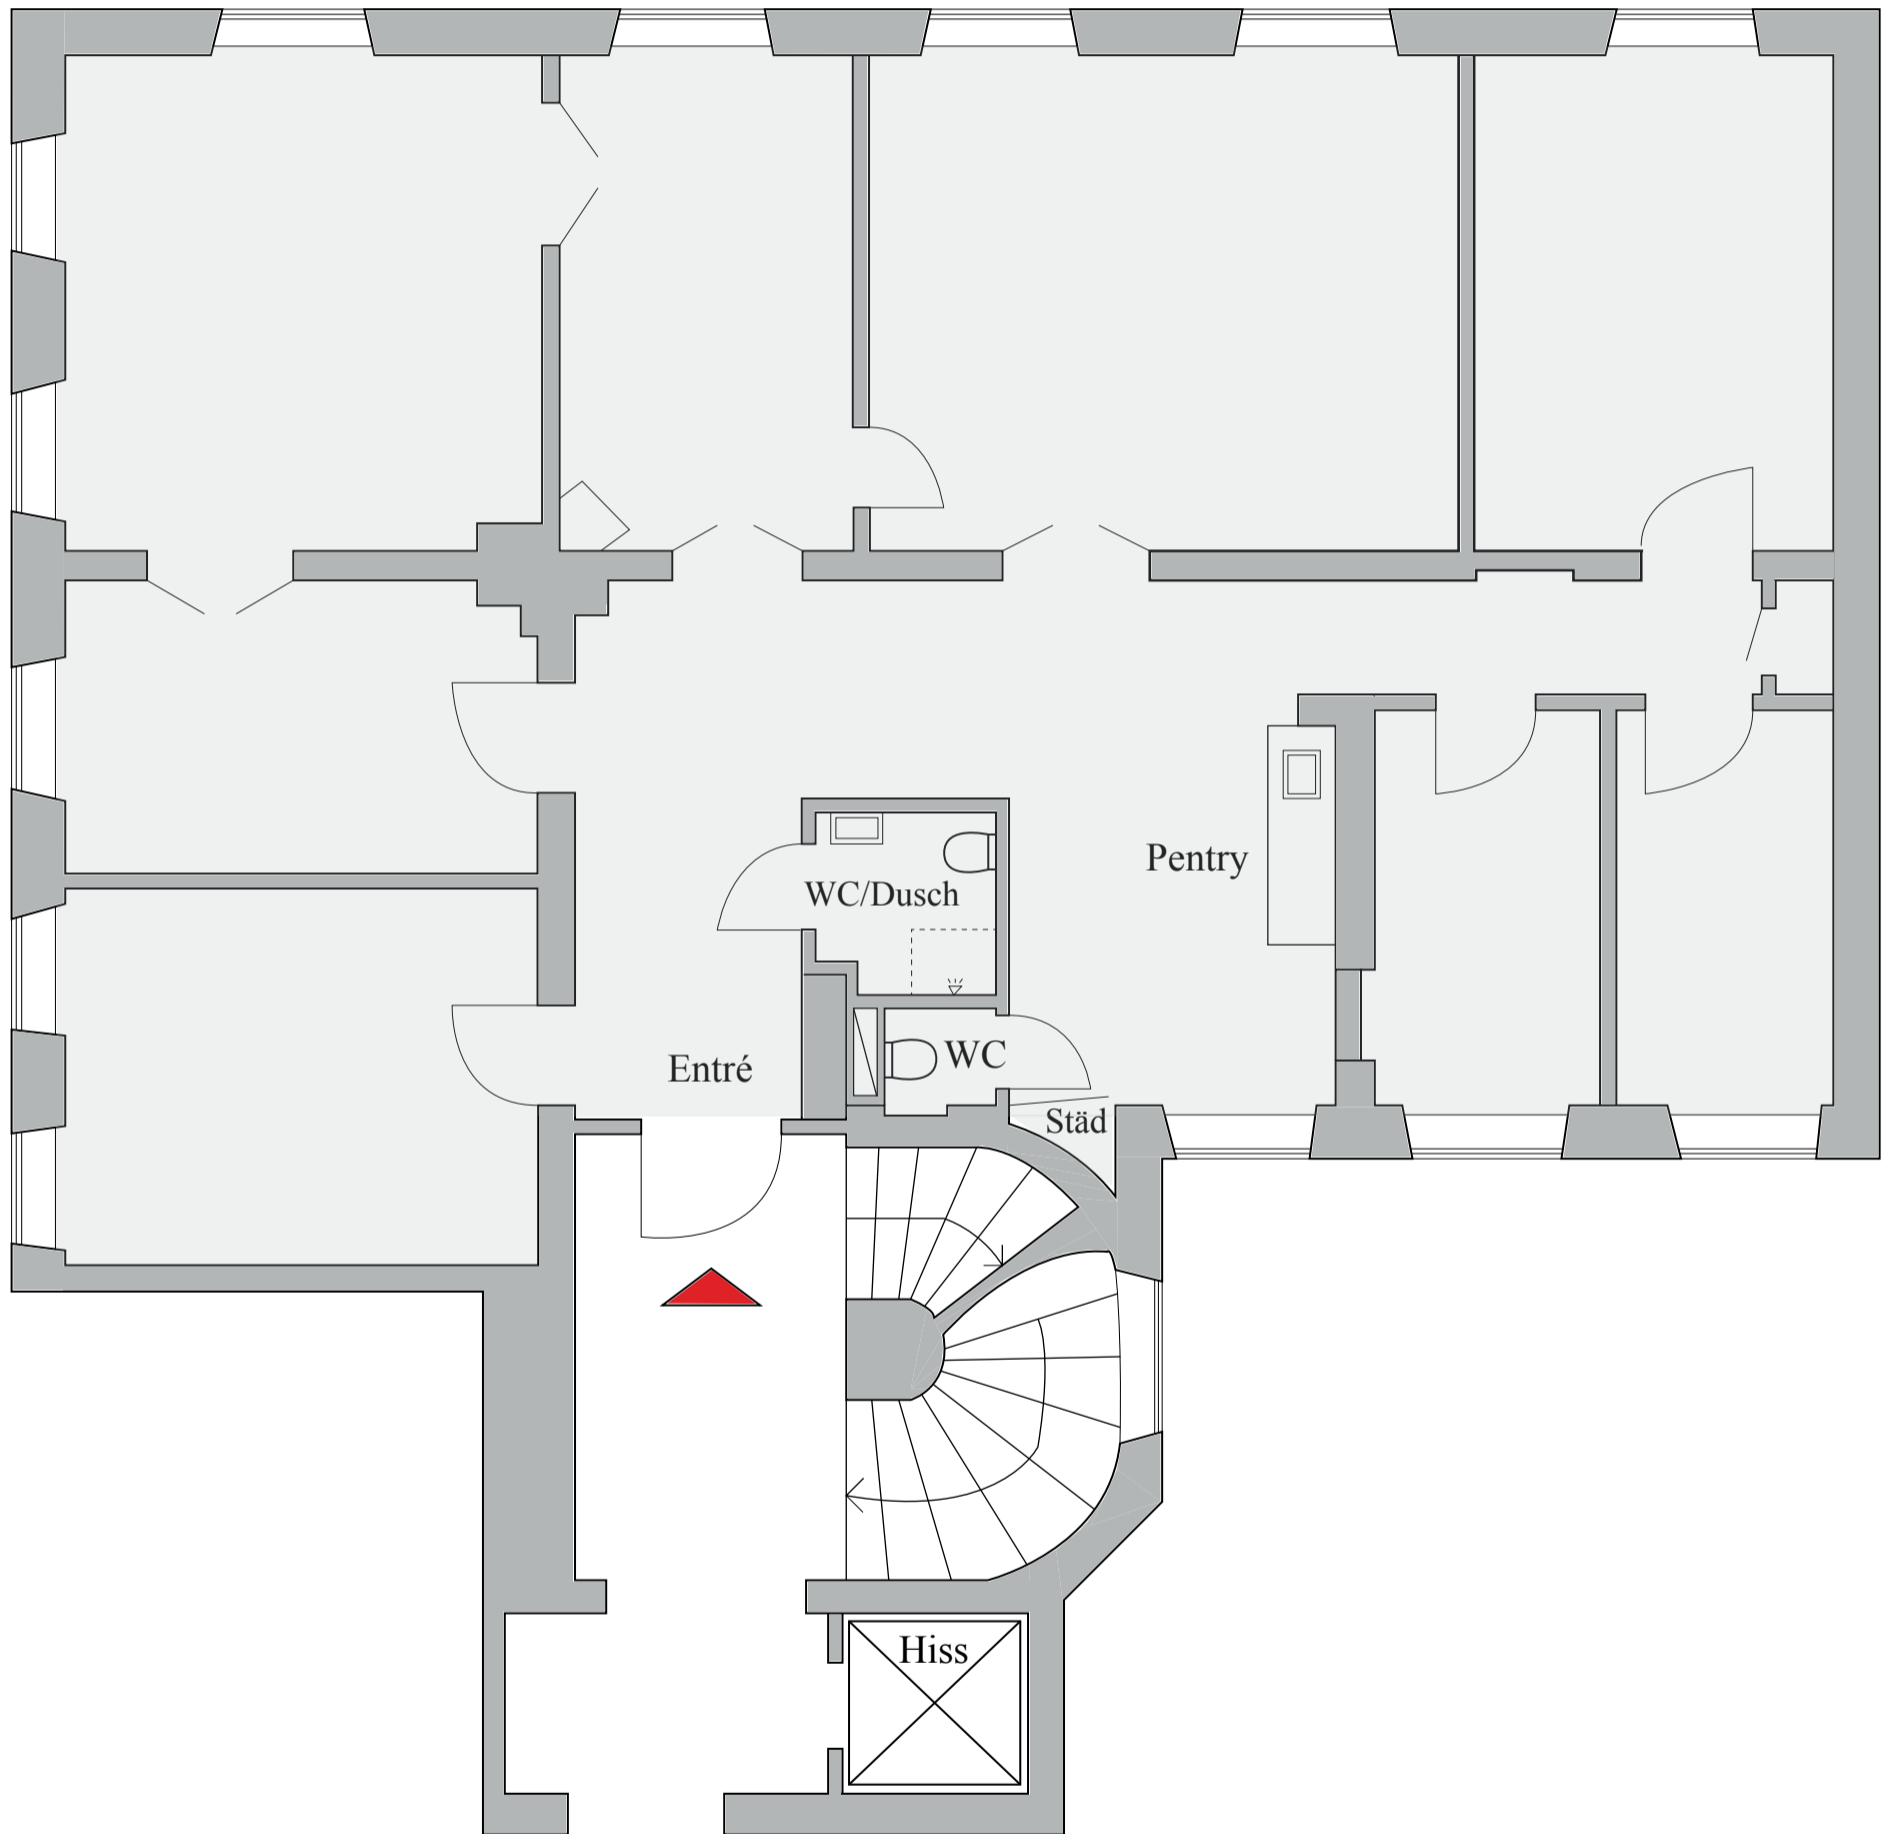

DROTTNINGGATAN 61

3tr, 180 kvm

RODRET AB