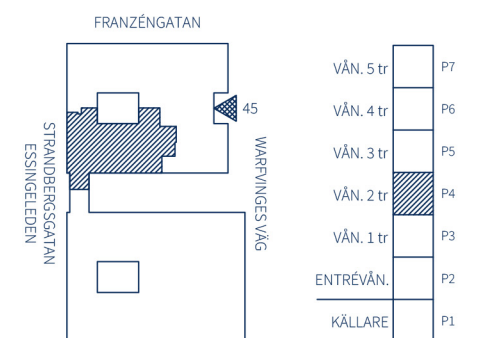

Warfvinges väg 45

Kv. Lustgården 10
Vån. 2 tr, Hus 2

- 55 skrivbordsplatser
- 4 touch-down platser
- 1 plats för fokuserat arbete
- 1 st mötesrum med 10 platser
- 1 st mötesrum med 6 platser

- Yta c:a 628m²
- c:a 11,4 m² per skrivbordsplats

Situationsplan

Sign: RH

2023-02-13

Orienteringsfigur