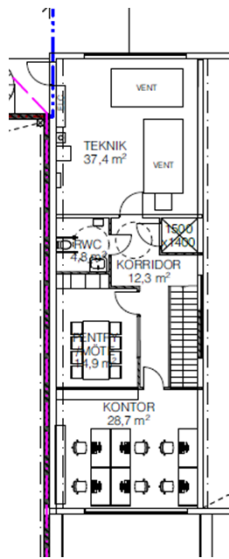

**Hus A – vakant lokal**

Lager/verkstad, markplan: ca 555 kvm

Kontor/personal, markplan: ca 108 kvm

Kontor/personal, entresol: ca. 108 kvm

Totalt: ca. 771 kvm

Entresolplan  
kontor/personal

Markplan  
Lager/verkstad, kontor/personal