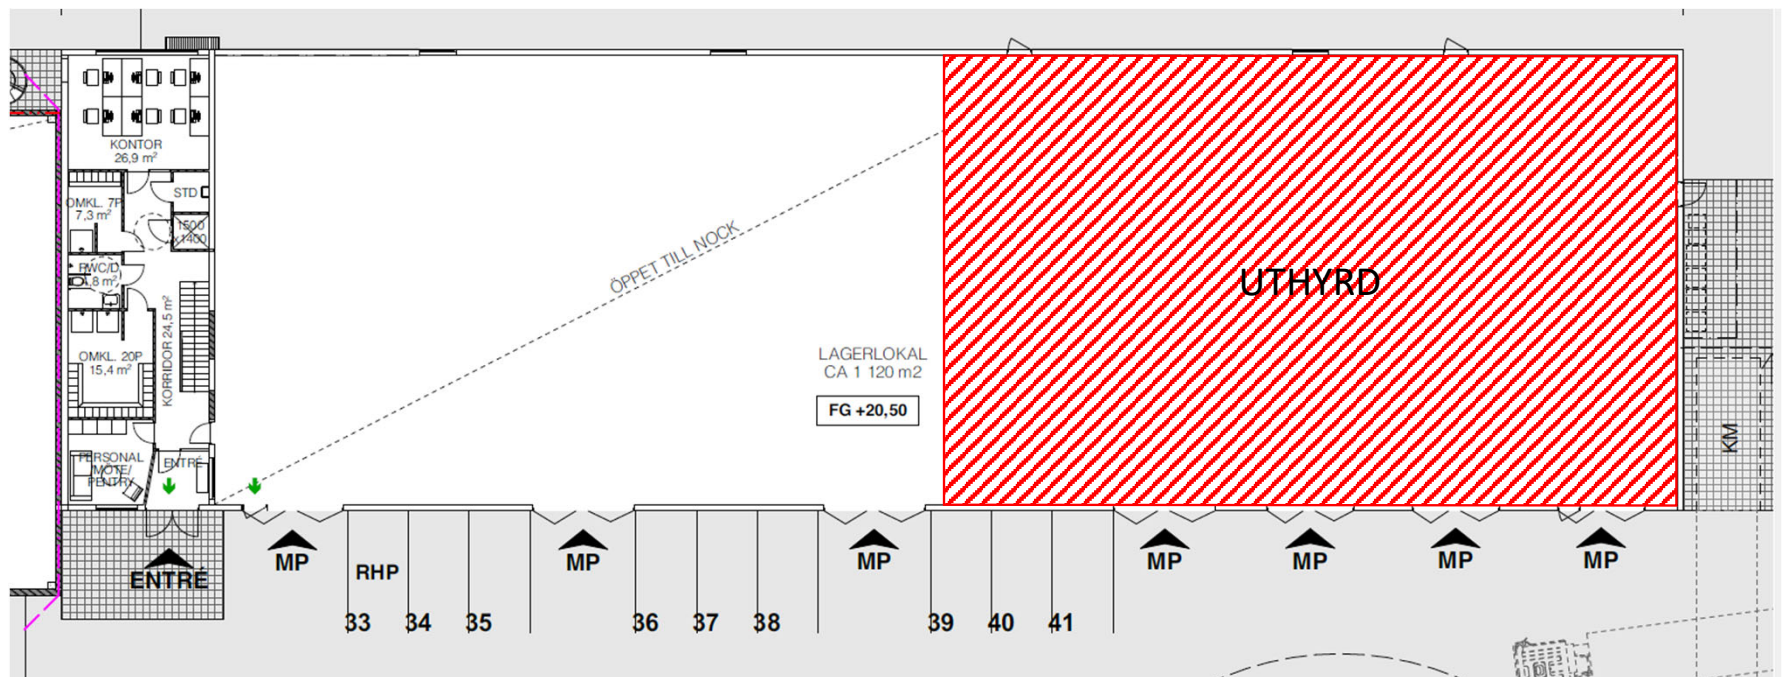

**Hus A – vakant lokal**

Lager/verkstad, markplan: ca 555 kvm

Kontor/personal, markplan: ca 108 kvm

Kontor/personal, entresol: ca. 108 kvm

Totalt: ca. 771 kvm

Entresolplan  
kontor/personal

Markplan  
Lager/verkstad, kontor/personal