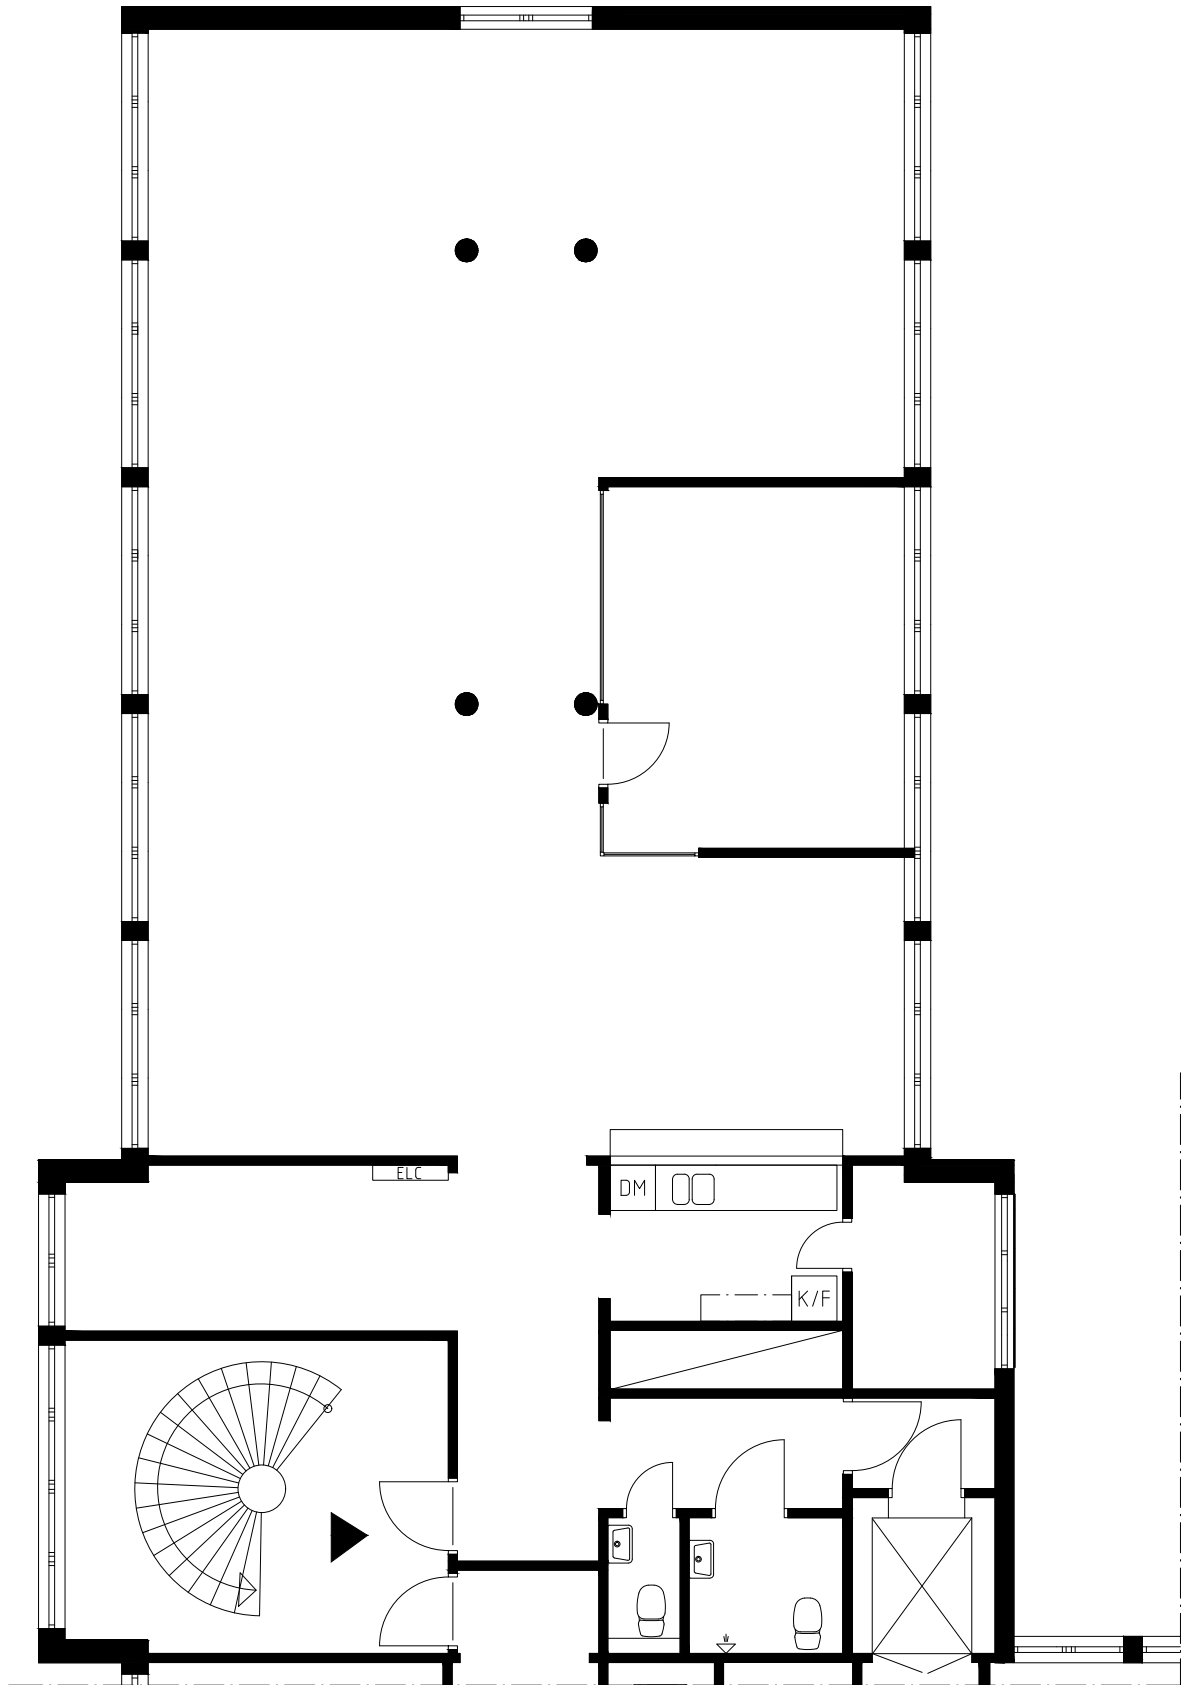

SKALA 1:100

METER

**Palmung Mellin  
Fastigheter**

**GUSTAF DALENSGATAN 19**

PLAN 2, LOKAL 201  
UPPDATERAD 2023-01-26  
KAMINSKY ARKITEKTUR AB