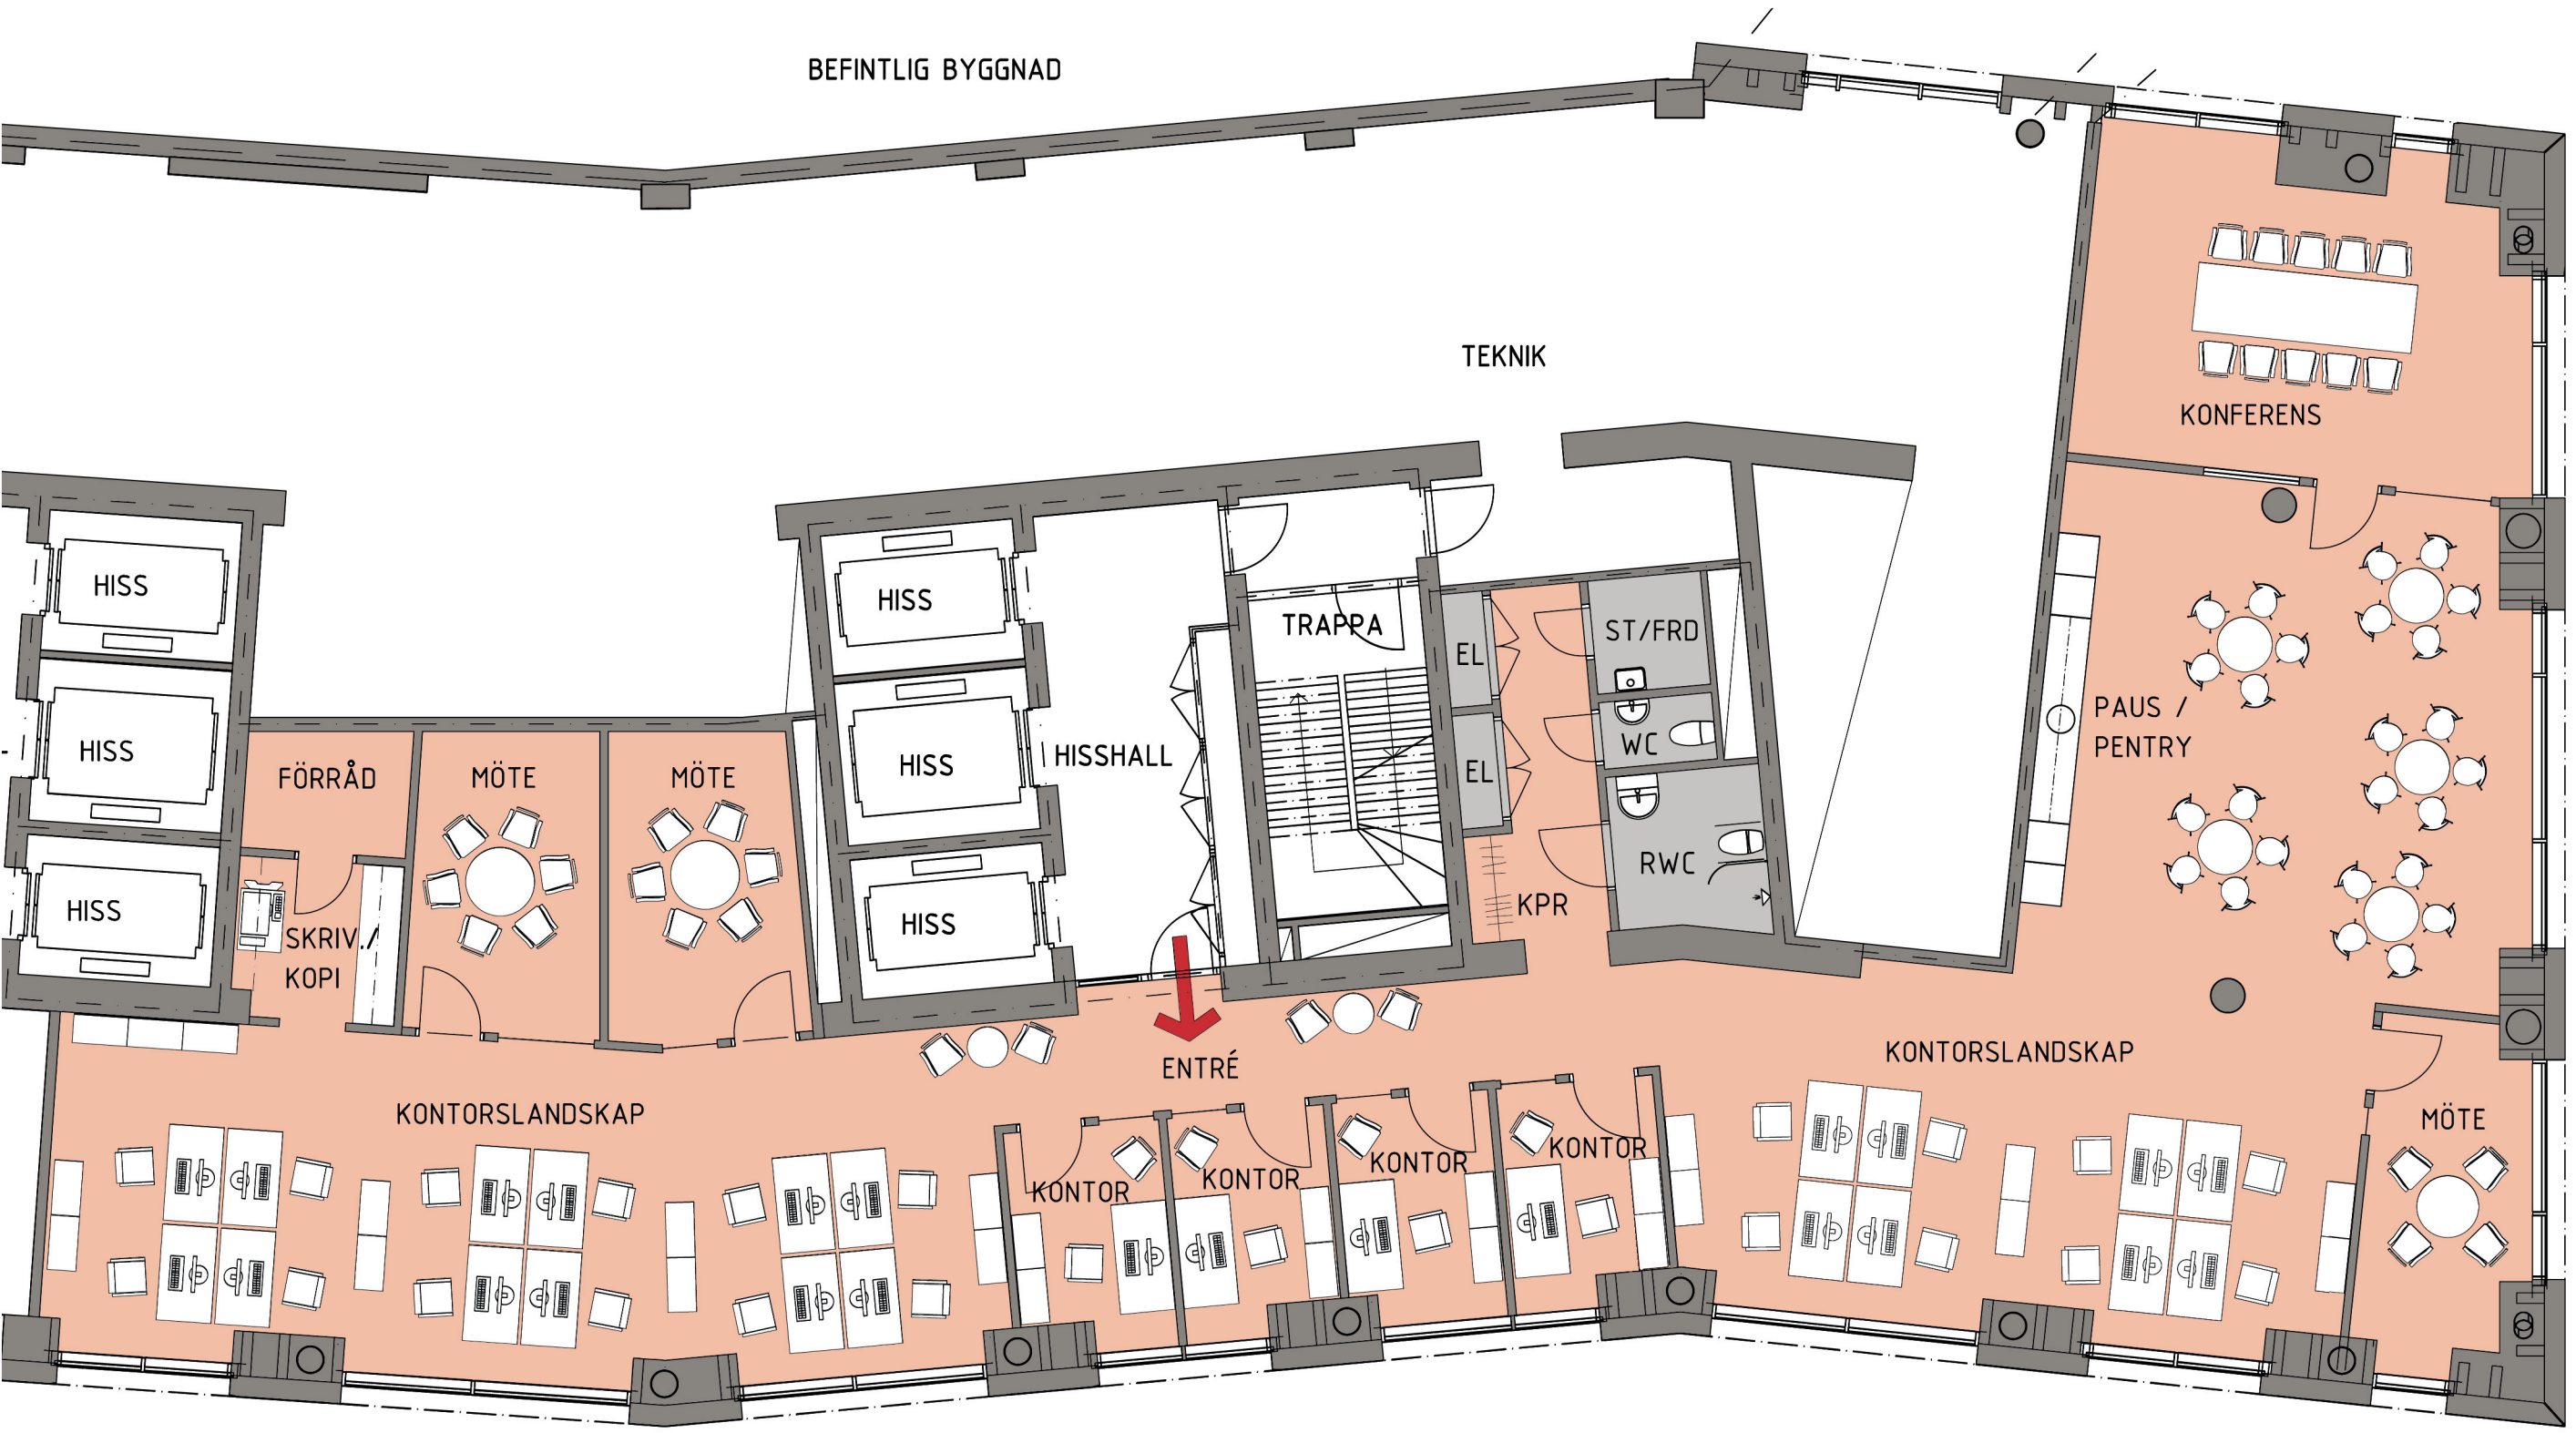

BEFINTLIG BYGGNAD

LOA: 317 KVM

V3

THE POINT

THE POINT - MALMÖ

SKISS - DEL AV VÅN 3
SKALA 1:100

22 12 14

Arkitektkontoret
RYDSTERN & LILIEDAHL AB