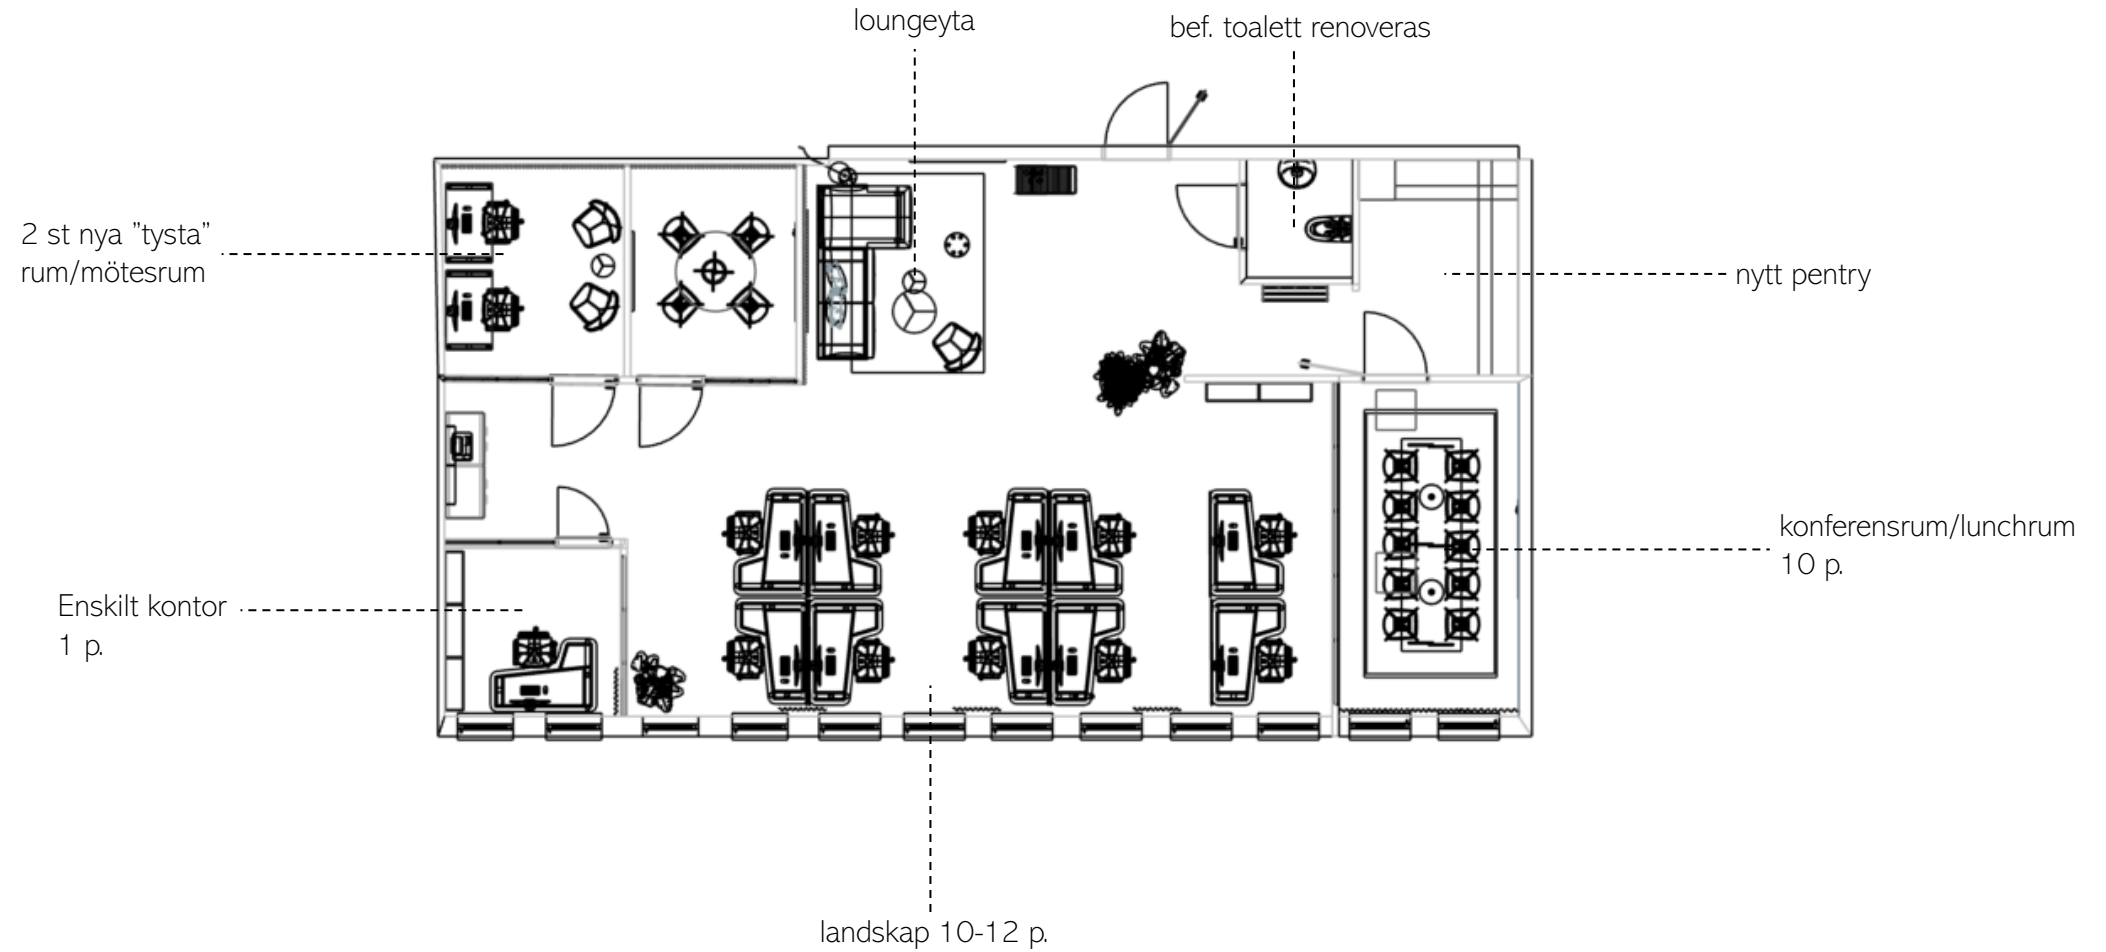

Inredningsförslag & lokalanpassning
Addentity Interiör AB
20230217

ÖVERBLICK

2D planlösning

YTSKIKT

kulörer & material

undertak fg. ljusgrå NCS S 2002-Y

NCS S 1502-Y

laminatgolv typ Pergo el. motsvarande

träpanel ljus ek

glaspartier med svarta spröjs

pentry föreslås i grått med toppskiva i svart

YTSKIKT

kulörer & material

Grått klinkergolv, väggar målas i 1502-Y alt. snäppet mörkare

Pentry föreslås i grå kulör med mörk bänkskiva och svarta beslag. Integrerad kyl/frys. Överskåp med push.