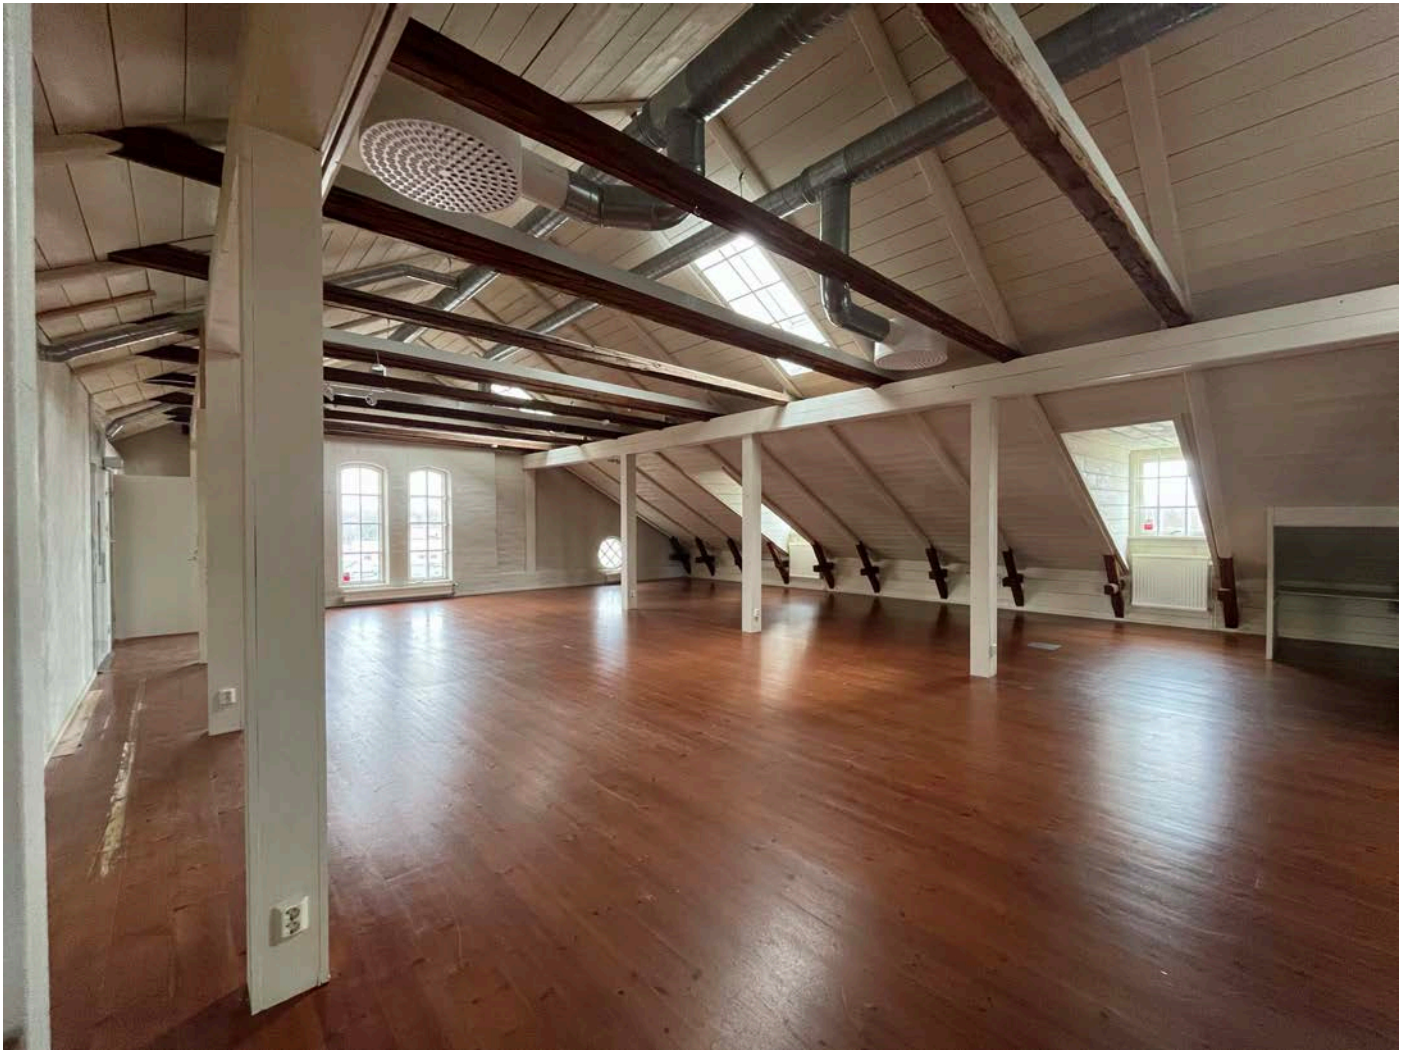

NORDENHuset

Tingslätt 13
Mårtensgatan 12
332 30 Gislaved

VINDSVÅNINGEN

Vindsvåningen är en exklusivt inredd takvåning som är belägen ovanpå den anrika moderfastigheten. Ytan är ca 413 kvm och våningen har gott om ljusinsläpp från takkuporna i alla vädersträck. Här finns en gedigen köksö, kontor och WC. Man tar sig till/från våningen via hiss eller trappor.