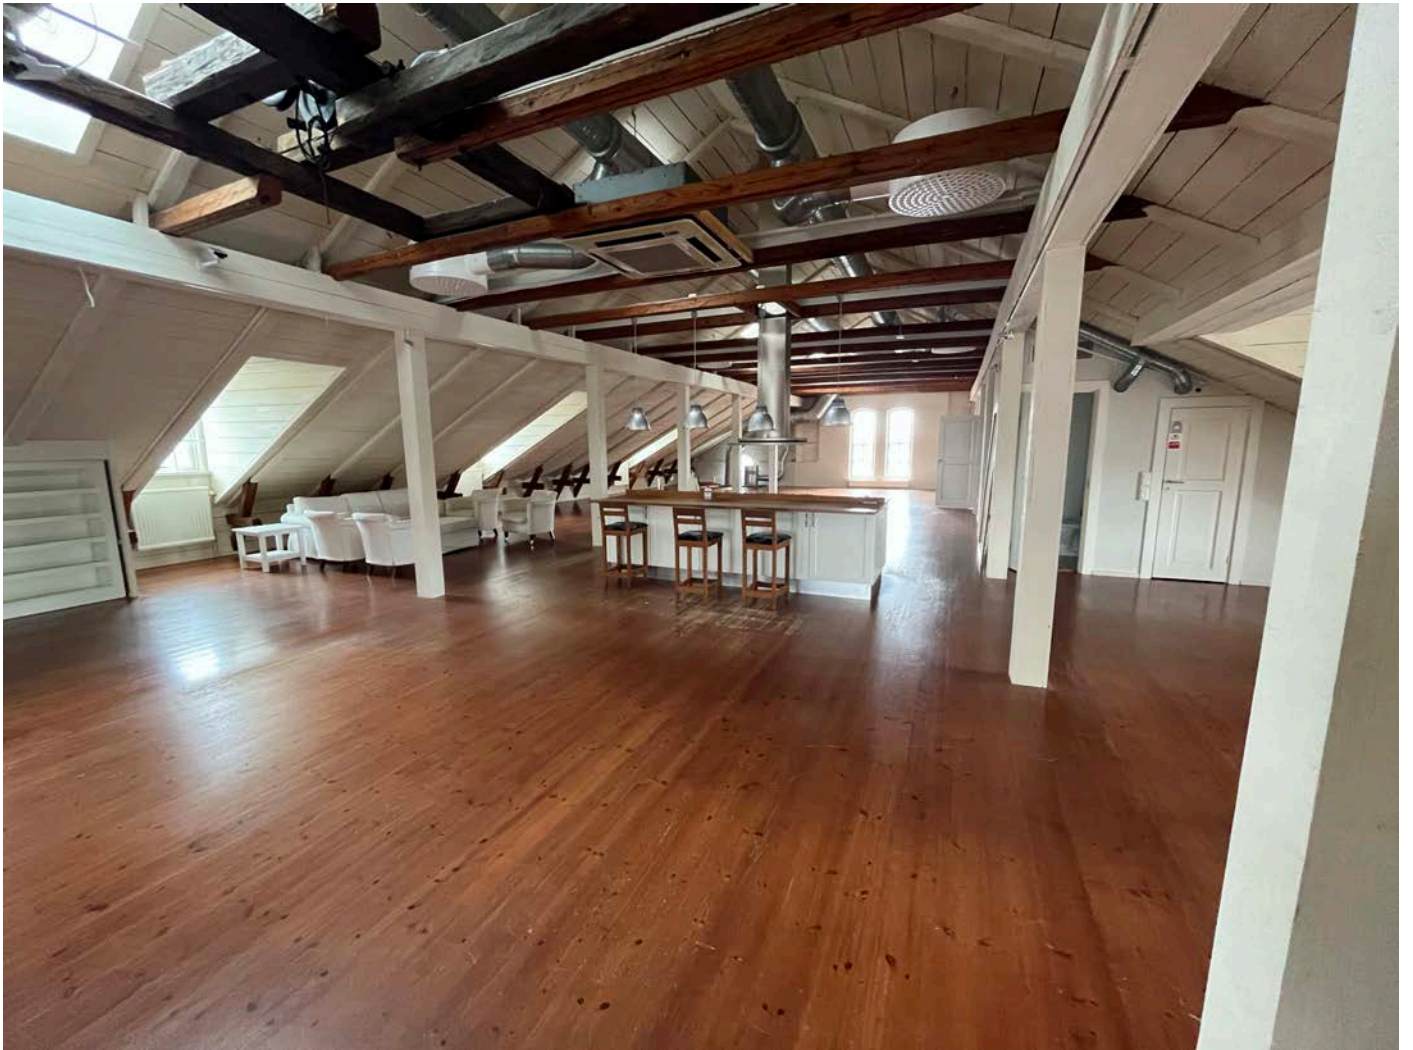

NORDENHuset

Tingslätt 13
Mårtensgatan 12
332 30 Gislaved

VINDSVÅNINGEN

Vindsvåningen är en exklusivt inredd takvåning som är belägen ovanpå den anrika moderfastigheten. Ytan är ca 413 kvm och våningen har gott om ljusinsläpp från takkuporna i alla vädersträck. Här finns en gedigen köksö, kontor och WC. Man tar sig till/från våningen via hiss eller trappor.