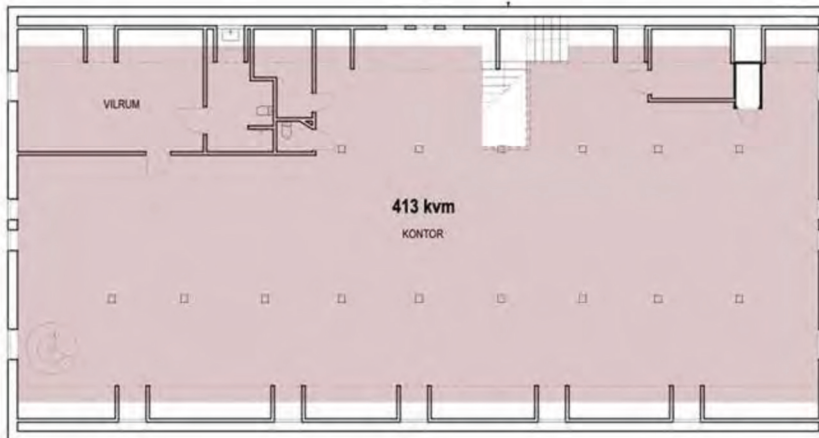

NORDENHuset

Tingslätt 13
Mårtensgatan 12
332 30 Gislaved

VINDSVÅNINGEN

Vindsvåningen är en exklusivt inredd takvåning som är belägen ovanpå den anrika moderfastigheten. Ytan är ca 413 kvm och våningen har gott om ljusinsläpp från takkuporna i alla vädersträck. Här finns en gedigen köksö, kontor och WC. Man tar sig till/från våningen via hiss eller trappor.

DEL 2. PLAN 2

SKALA 1:100

METER

HG

KV. TINGSLÄTTEN 13

GISLAVED

SITUATIONSPLAN