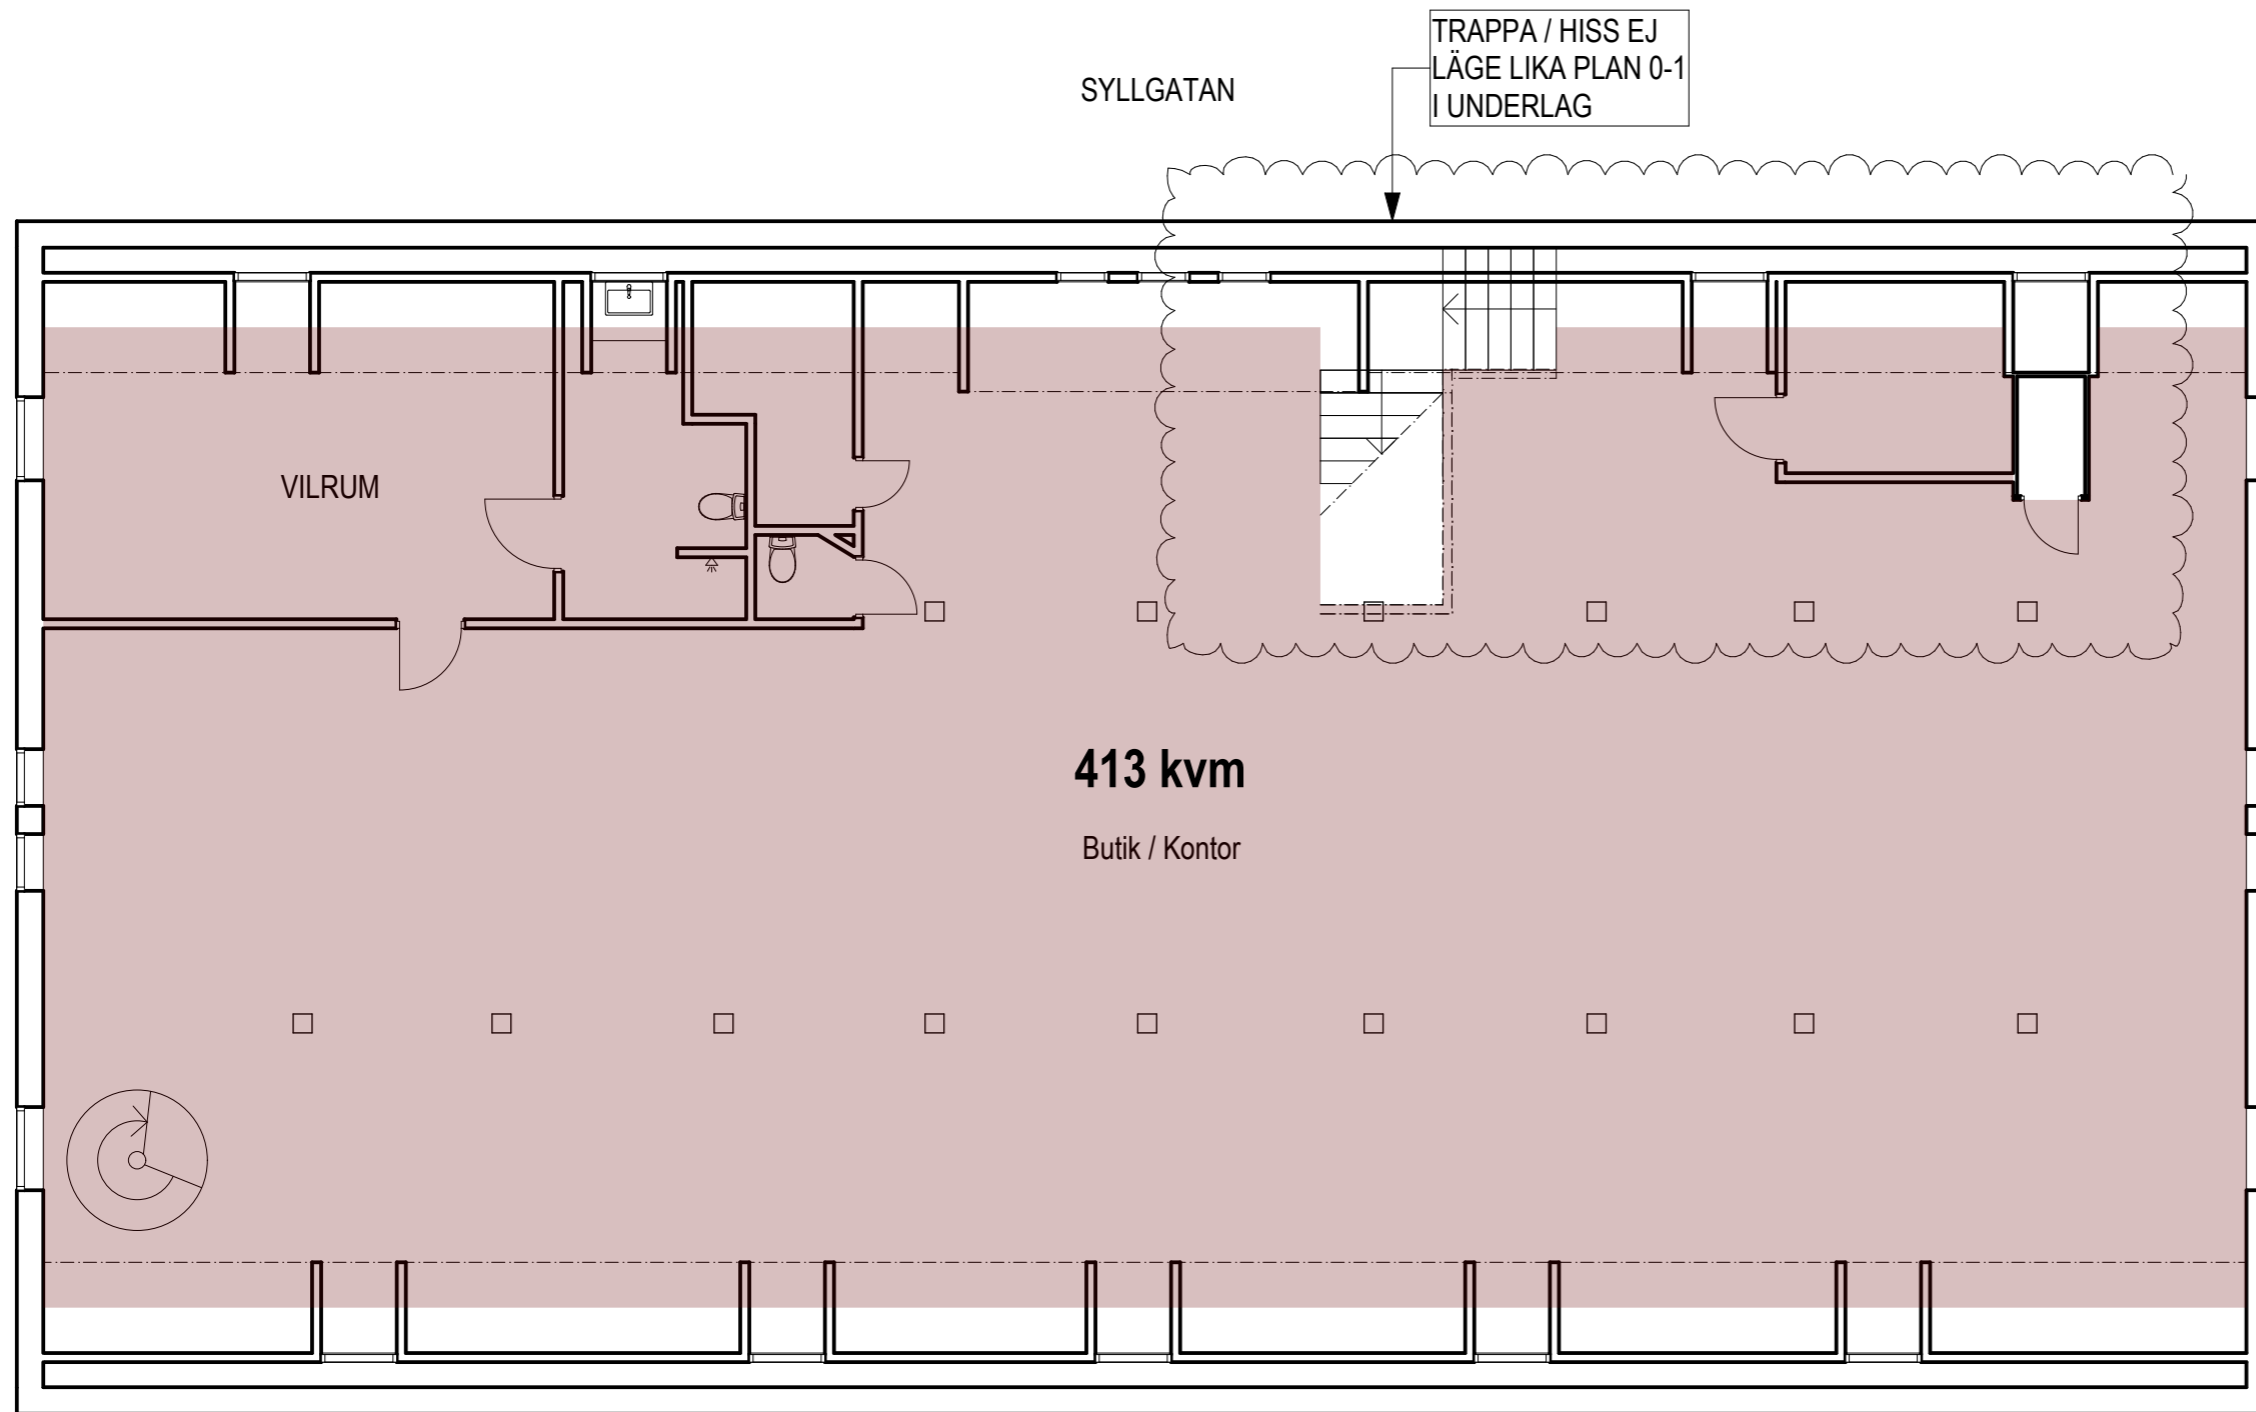

NORDENHuset

Tingslätt 13
Mårtensgatan 12
332 30 Gislaved

VINDSVÅNINGEN

Vindsvåningen är en exklusivt inredd takvåning som är belägen ovanpå den anrika moderfastigheten. Ytan är ca 413 kvm och våningen har gott om ljusinsläpp från takkuporna i alla vädersträck. Här finns en gedigen köksö, kontor och WC. Man tar sig till/från våningen via hiss eller trappor.

DEL 2. PLAN 2

SKALA 1:100

METER

HG

KV. TINGSLÄTTEN 13

GISLAVED

SITUATIONSPLAN