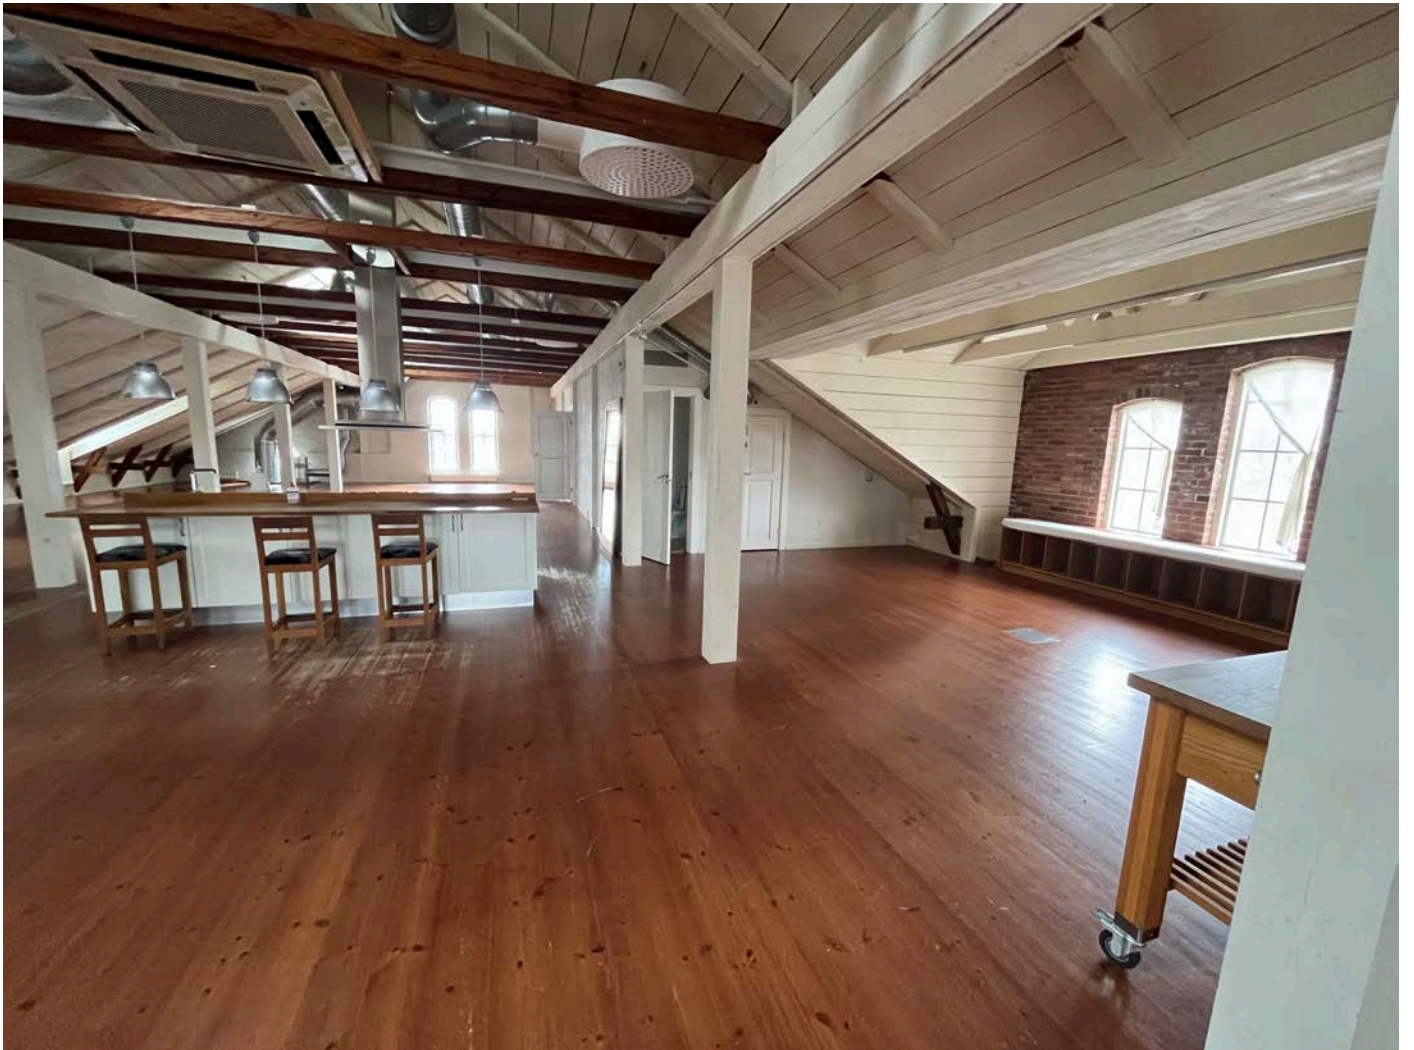

NORDENHuset

Tingslätt 13
Mårtensgatan 12
332 30 Gislaved

VINDSVÅNINGEN

Vindsvåningen är en exklusivt inredd takvåning som är belägen ovanpå den anrika moderfastigheten. Ytan är ca 413 kvm och våningen har gott om ljusinsläpp från takkuporna i alla vädersträck. Här finns en gedigen köksö, kontor och WC. Man tar sig till/från våningen via hiss eller trappor.