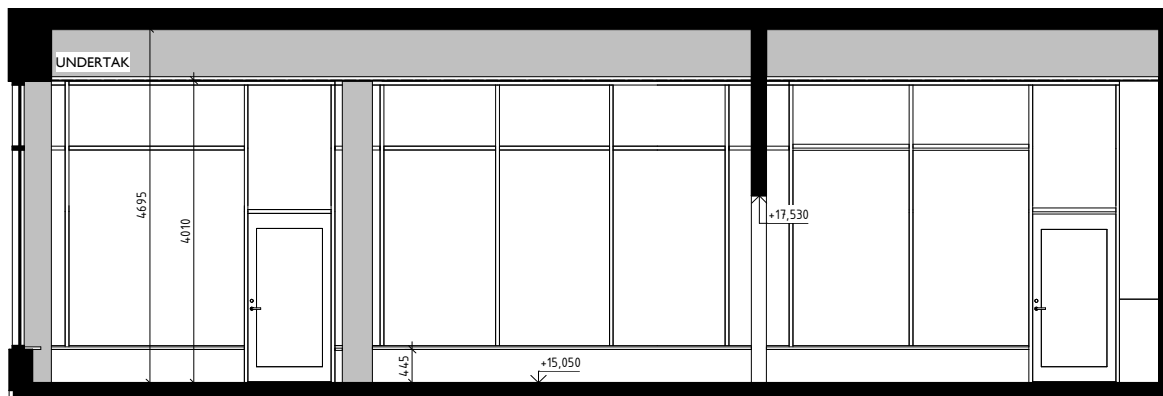

BRF RYTTARSTUGAN VÄSTRA

LOKAL I

PLANRITNINGAR

Area: 135 m²
 Adress: Boulevarden 77
 Byggnadsår: 2022
 Inflyttning: Prel Q3 2022

FÖRKLARINGAR

- BH bröstningshöjd
- UT undertak
- ELC elcentral
- konvektor
- AK armbågskontakt
- schakt tillhör ej lokal

Brandskyddet i lokalen är begränsat till max 30 personer
 Ventilationen i lokalen är begränsad till ca 10 personer

METER
 SKALA 1:50

2021-10-18

BRF RYTTARSTUGAN VÄSTRA

LOKAL I

SEKTIONER

LOKAL 1 A-A

LOKAL 1 B-B

METER

SKALA 1:50

2021-10-18

BRF RYTTARSTUGAN VÄSTRA

LOKAL 2

PLANRITNINGAR

Area: 108 m²
 Adress: Boulevarden 67
 Byggnadsår: 2022
 Inflyttning: Prel Q3 2022

FÖRKLARINGAR