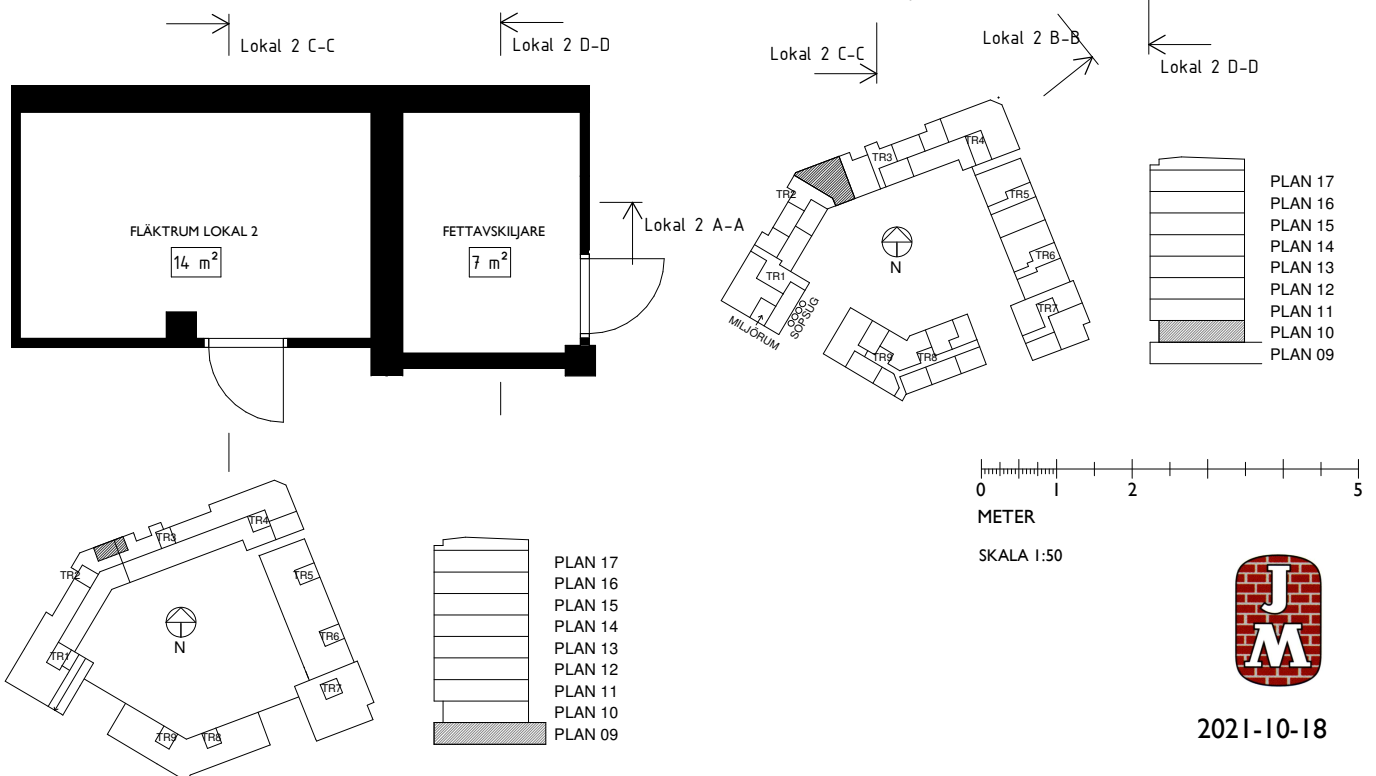

BRF RYTTARSTUGAN VÄSTRA

LOKAL I

PLANRITNINGAR

Area: 135 m²
 Adress: Boulevarden 77
 Byggnadsår: 2022
 Inflyttning: Prel Q3 2022

FÖRKLARINGAR

- BH bröstningshöjd
- UT undertak
- ELC elcentral
- konvektor
- AK armbågskontakt
- schakt tillhör ej lokal

METER

SKALA 1:50

2021-10-18

BRF RYTTARSTUGAN VÄSTRA

LOKAL 2

PLANRITNINGAR

Area: 108 m²
 Adress: Boulevarden 67
 Byggnadsår: 2022
 Inflyttning: Prel Q3 2022

FÖRKLARINGAR

- BH bröstningshöjd
- UT undertak
- ELC elcentral
- konvektor
- AK armbågskontakt
- schakt tillhör ej lokal

Brandskyddet i lokalen är begränsat till max 30 personer

Ventilationen i lokalen begränsas beroende på vilken utrustning som installeras