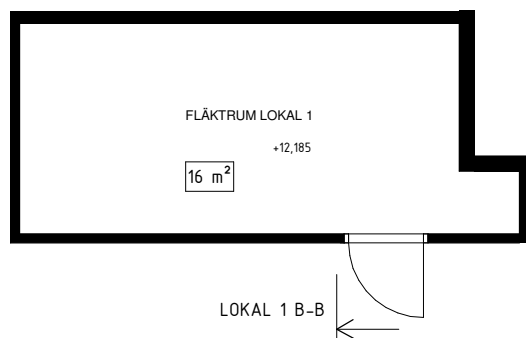

METER
SKALA 1:50

2021-10-18