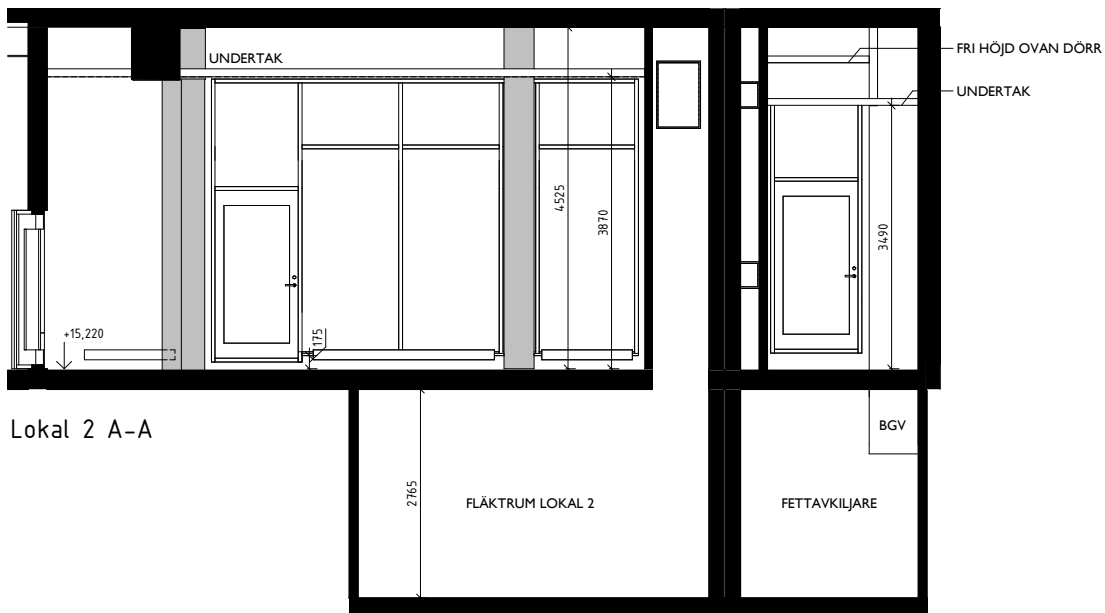

BRF RYTTARSTUGAN VÄSTRA

LOKAL 2

SEKTIONER

Lokal 2 A-A