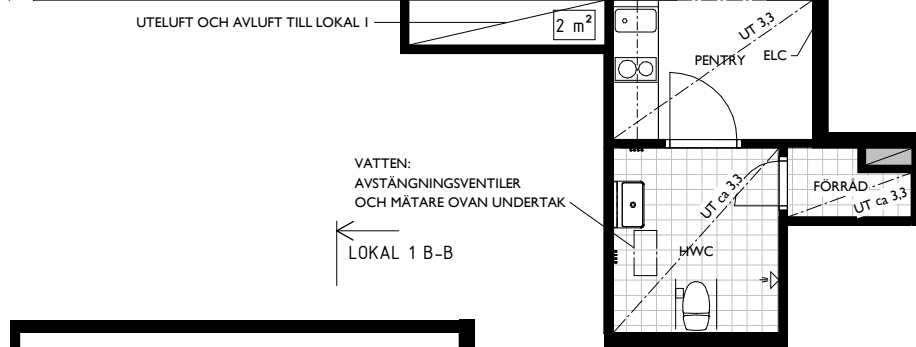

METER
SKALA 1:50

2021-10-18