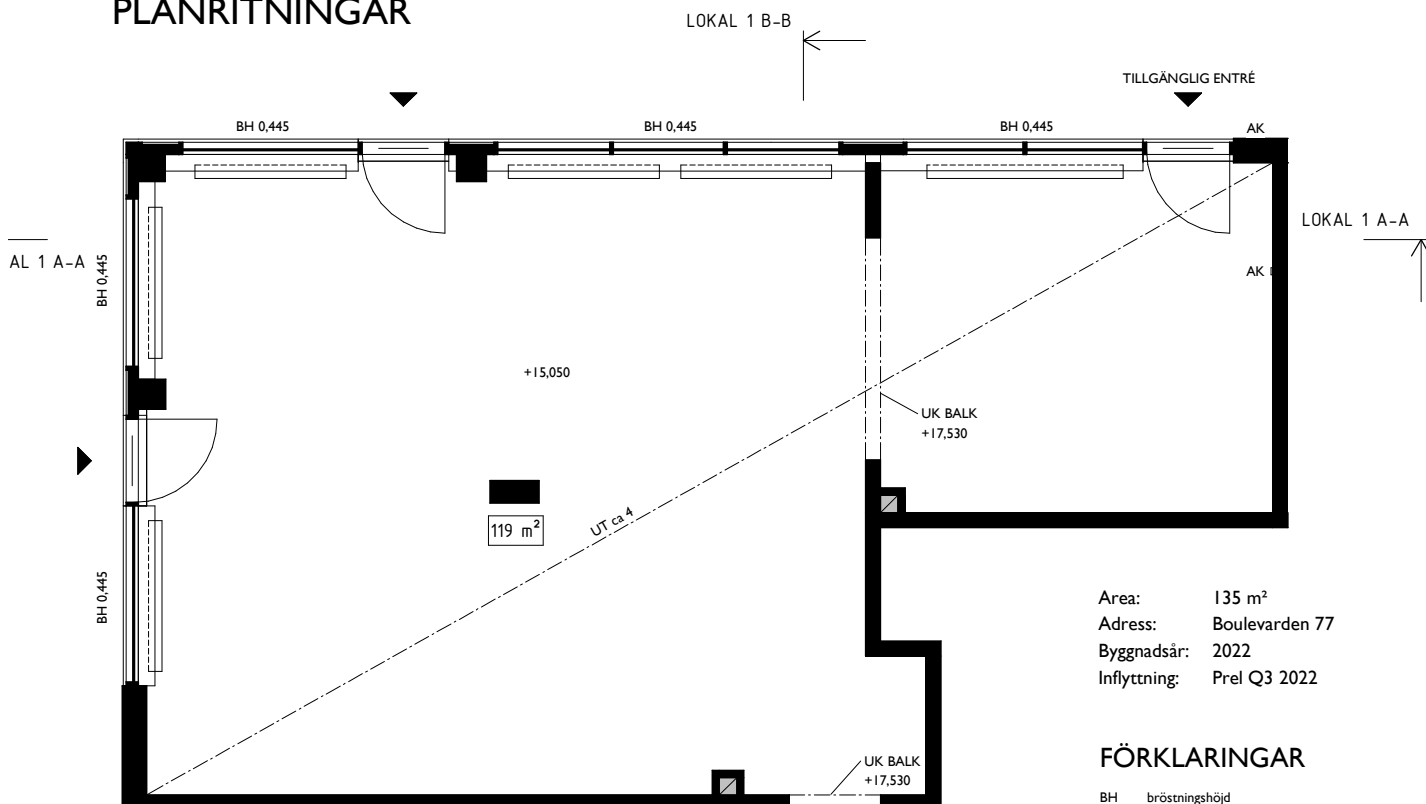

BRF RYTTARSTUGAN VÄSTRA

LOKAL I

PLANRITNINGAR

Area: 135 m²
 Adress: Boulevarden 77
 Byggnadsår: 2022
 Inflyttning: Prel Q3 2022

FÖRKLARINGAR

- BH bröstningshöjd
- UT undertak
- ELC elcentral
- konvektor
- AK armbågskontakt
- schakt tillhör ej lokal

Brandskyddet i lokalen är begränsat till max 30 personer
 Ventilationen i lokalen är begränsad till ca 10 personer

METER
 SKALA 1:50

2021-10-18

BRF RYTTARSTUGAN VÄSTRA

LOKAL I

SEKTIONER

LOKAL 1 A-A

LOKAL 1 B-B

METER

SKALA 1:50

2021-10-18

BRF RYTTARSTUGAN VÄSTRA

LOKAL 2

PLANRITNINGAR

Area: 108 m²
 Adress: Boulevarden 67
 Byggnadsår: 2022
 Inflyttning: Prel Q3 2022

FÖRKLARINGAR