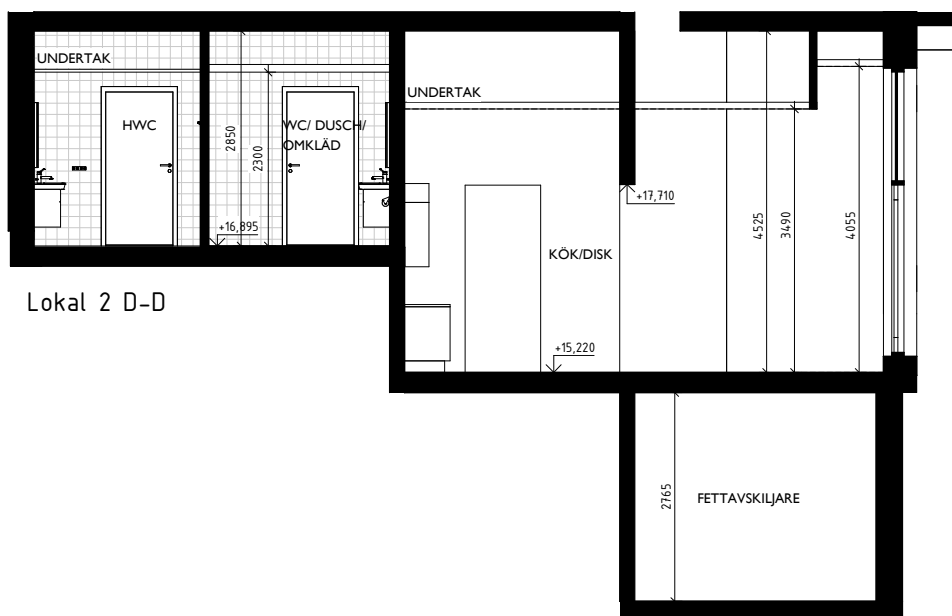

Lokal 2 D-D

SKALA 1:50

2021-10-18