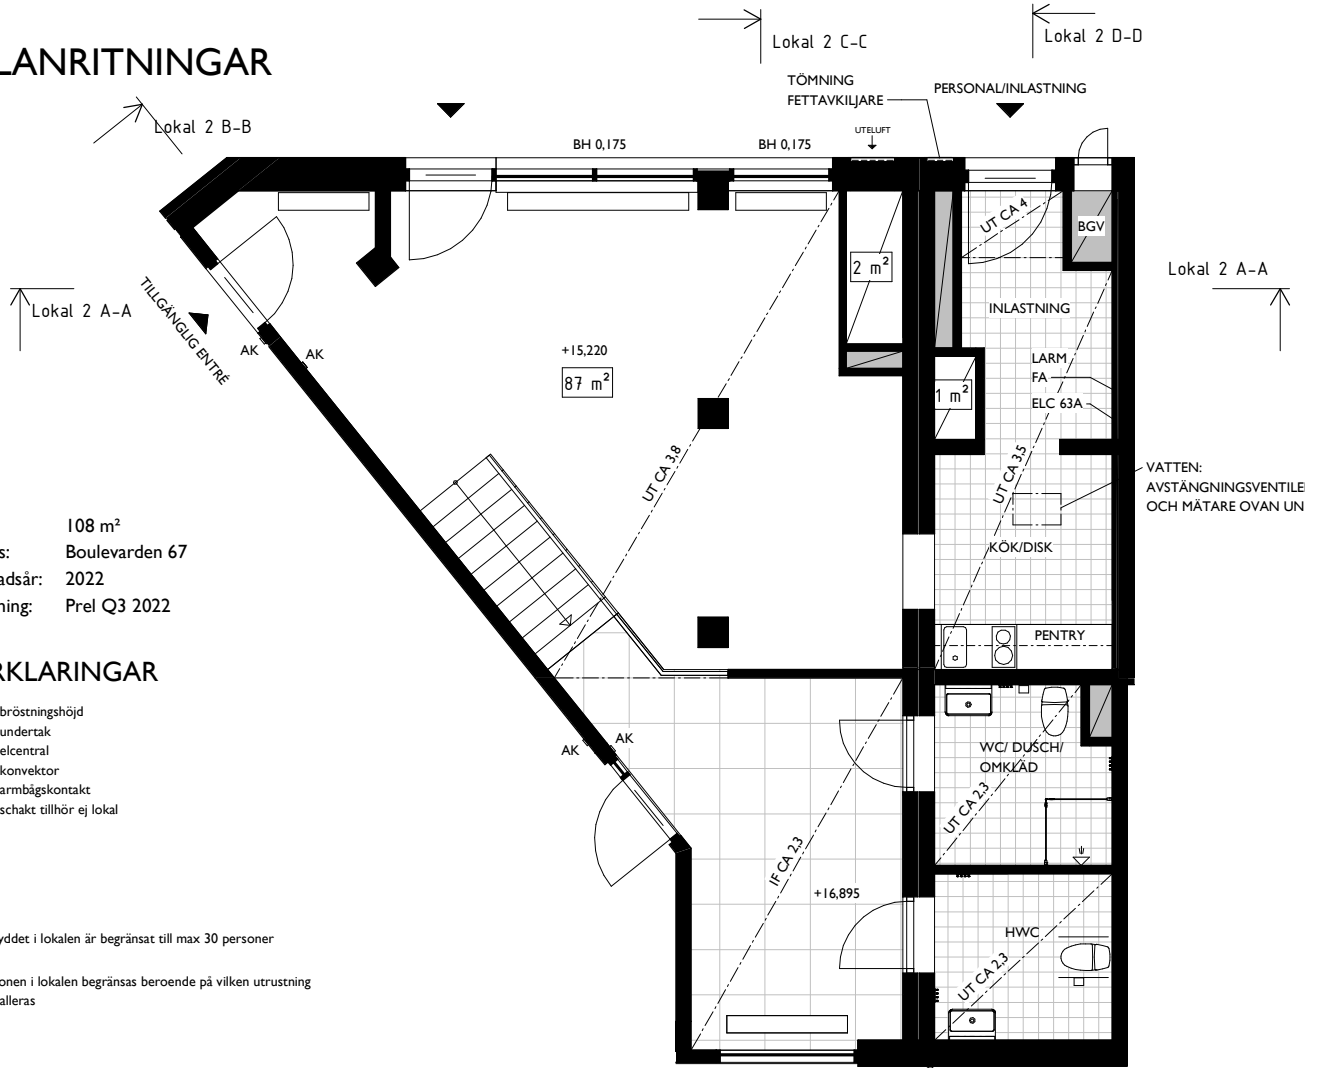

BRF RYTTARSTUGAN VÄSTRA

LOKAL I

PLANRITNINGAR

Area: 135 m²
 Adress: Boulevarden 77
 Byggnadsår: 2022
 Inflyttning: Prel Q3 2022

FÖRKLARINGAR

- BH bröstningshöjd
- UT undertak
- ELC elcentral
- konvektor
- AK armbågskontakt
- schakt tillhör ej lokal

Brandskyddet i lokalen är begränsat till max 30 personer
 Ventilationen i lokalen är begränsad till ca 10 personer

METER
 SKALA 1:50

2021-10-18

BRF RYTTARSTUGAN VÄSTRA

LOKAL I

SEKTIONER

LOKAL 1 A-A

LOKAL 1 B-B

METER

SKALA 1:50

2021-10-18

BRF RYTTARSTUGAN VÄSTRA

LOKAL 2

PLANRITNINGAR

Area: 108 m²
 Adress: Boulevarden 67
 Byggnadsår: 2022
 Inflyttning: Prel Q3 2022

FÖRKLARINGAR

- BH bröstningshöjd
- UT undertak
- ELC elcentral
- konvektor
- AK armbågskontakt
- schakt tillhör ej lokal

Brandskyddet i lokalen är begränsat till max 30 personer

Ventilationen i lokalen begränsas beroende på vilken utrustning som installeras