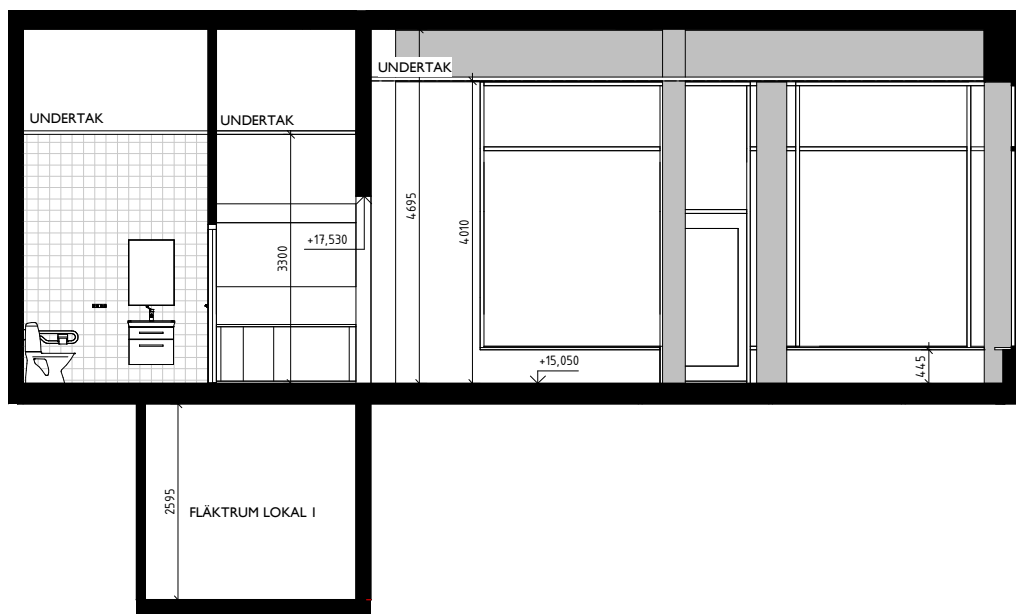

BRF RYTTARSTUGAN VÄSTRA

LOKAL I

PLANRITNINGAR

Area: 135 m²
 Adress: Boulevarden 77
 Byggnadsår: 2022
 Inflyttning: Prel Q3 2022

FÖRKLARINGAR

- BH bröstningshöjd
- UT undertak
- ELC elcentral
- konvektor
- AK armbågskontakt
- schakt tillhör ej lokal

Brandskyddet i lokalen är begränsat till max 30 personer
 Ventilationen i lokalen är begränsad till ca 10 personer

METER
 SKALA 1:50

2021-10-18

BRF RYTTARSTUGAN VÄSTRA

LOKAL I

SEKTIONER

LOKAL 1 A-A

LOKAL 1 B-B

METER

SKALA 1:50

2021-10-18

BRF RYTTARSTUGAN VÄSTRA

LOKAL 2

PLANRITNINGAR

Area: 108 m²
 Adress: Boulevarden 67
 Byggnadsår: 2022
 Inflyttning: Prel Q3 2022

FÖRKLARINGAR

- BH bröstningshöjd
- UT undertak
- ELC elcentral
- konvektor
- AK armbågskontakt
- schakt tillhör ej lokal

Brandskyddet i lokalen är begränsat till max 30 personer

Ventilationen i lokalen begränsas beroende på vilken utrustning som installeras