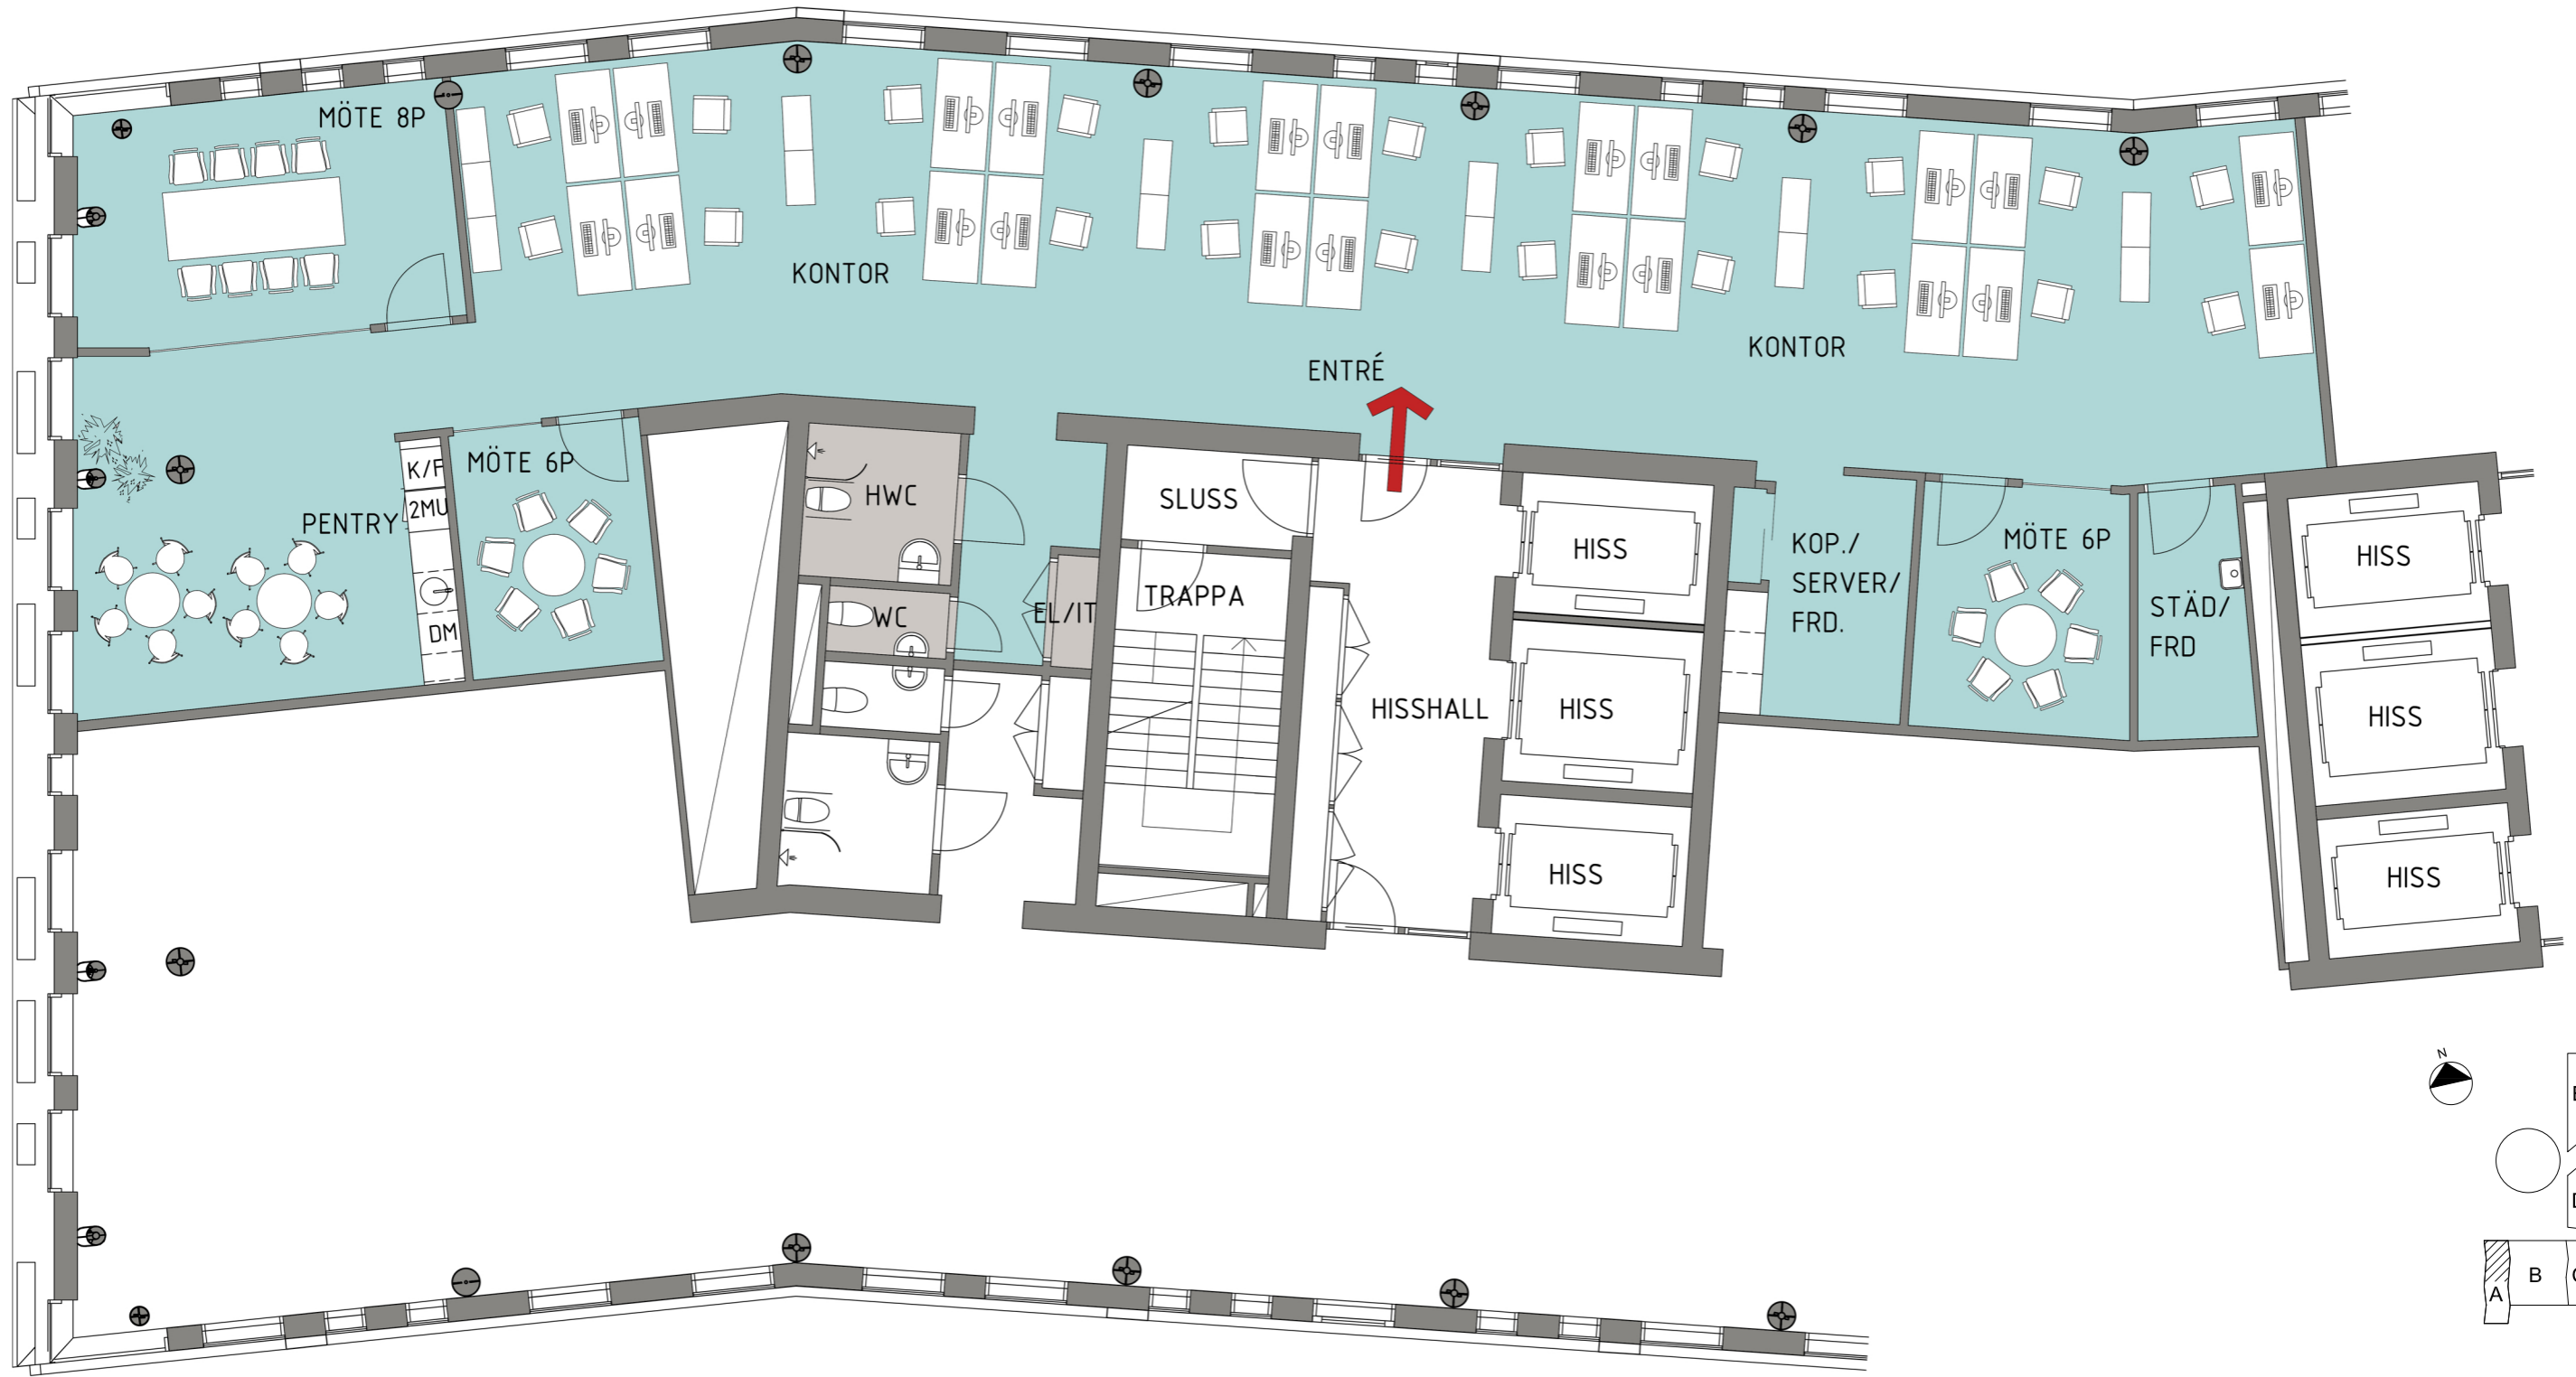

LOA: 244 KVM
22 ARB.PL

THE POINT

THE POINT - MALMÖ

SKISS - DEL AV VÅN 8
SKALA 1:100

21 01 28

Arkitektkontoret
RYDSTERN & LILIEDAHL AB

Agnesgatan 5, 211 33 Malmö
tel: 040-30 68 69, e-post: info@r-l.se
www.r-l.se