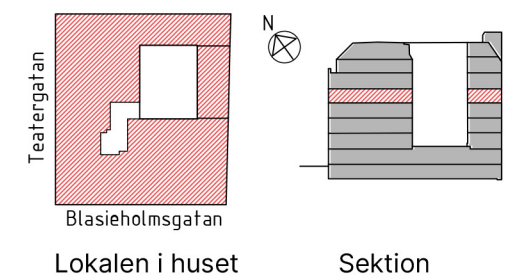

Blasieholmsgatan 4A

Kv Käpplingeolmen 4

Våning 4 tr

Idéskiss

- 62 st arbetsplatser
- 1 st mötesrum för 11 personer
- 1 st mötesrum för 8 personer
- 1 st mötesrum för 6 personer
- 2 st mötesrum för 4 personer
- 1 st fokusrum för 1 person

- Area ca 976 m²
- Ca 15,7 m² / arbetsplats

Situationsplan

Blasieholmsgatan 4A

Kv Käpplingeolmen 4

Plan 5, våning 3 tr.

Lokalskiss

- 58 skrivbordsplatser
- 12 touchdownplatser
- 2 st fokusrum för 1 person
- 2 st mötesrum för 8 personer
- 4 st samtalsrum för 2 personer
- 1 st projektrum för 4 personer