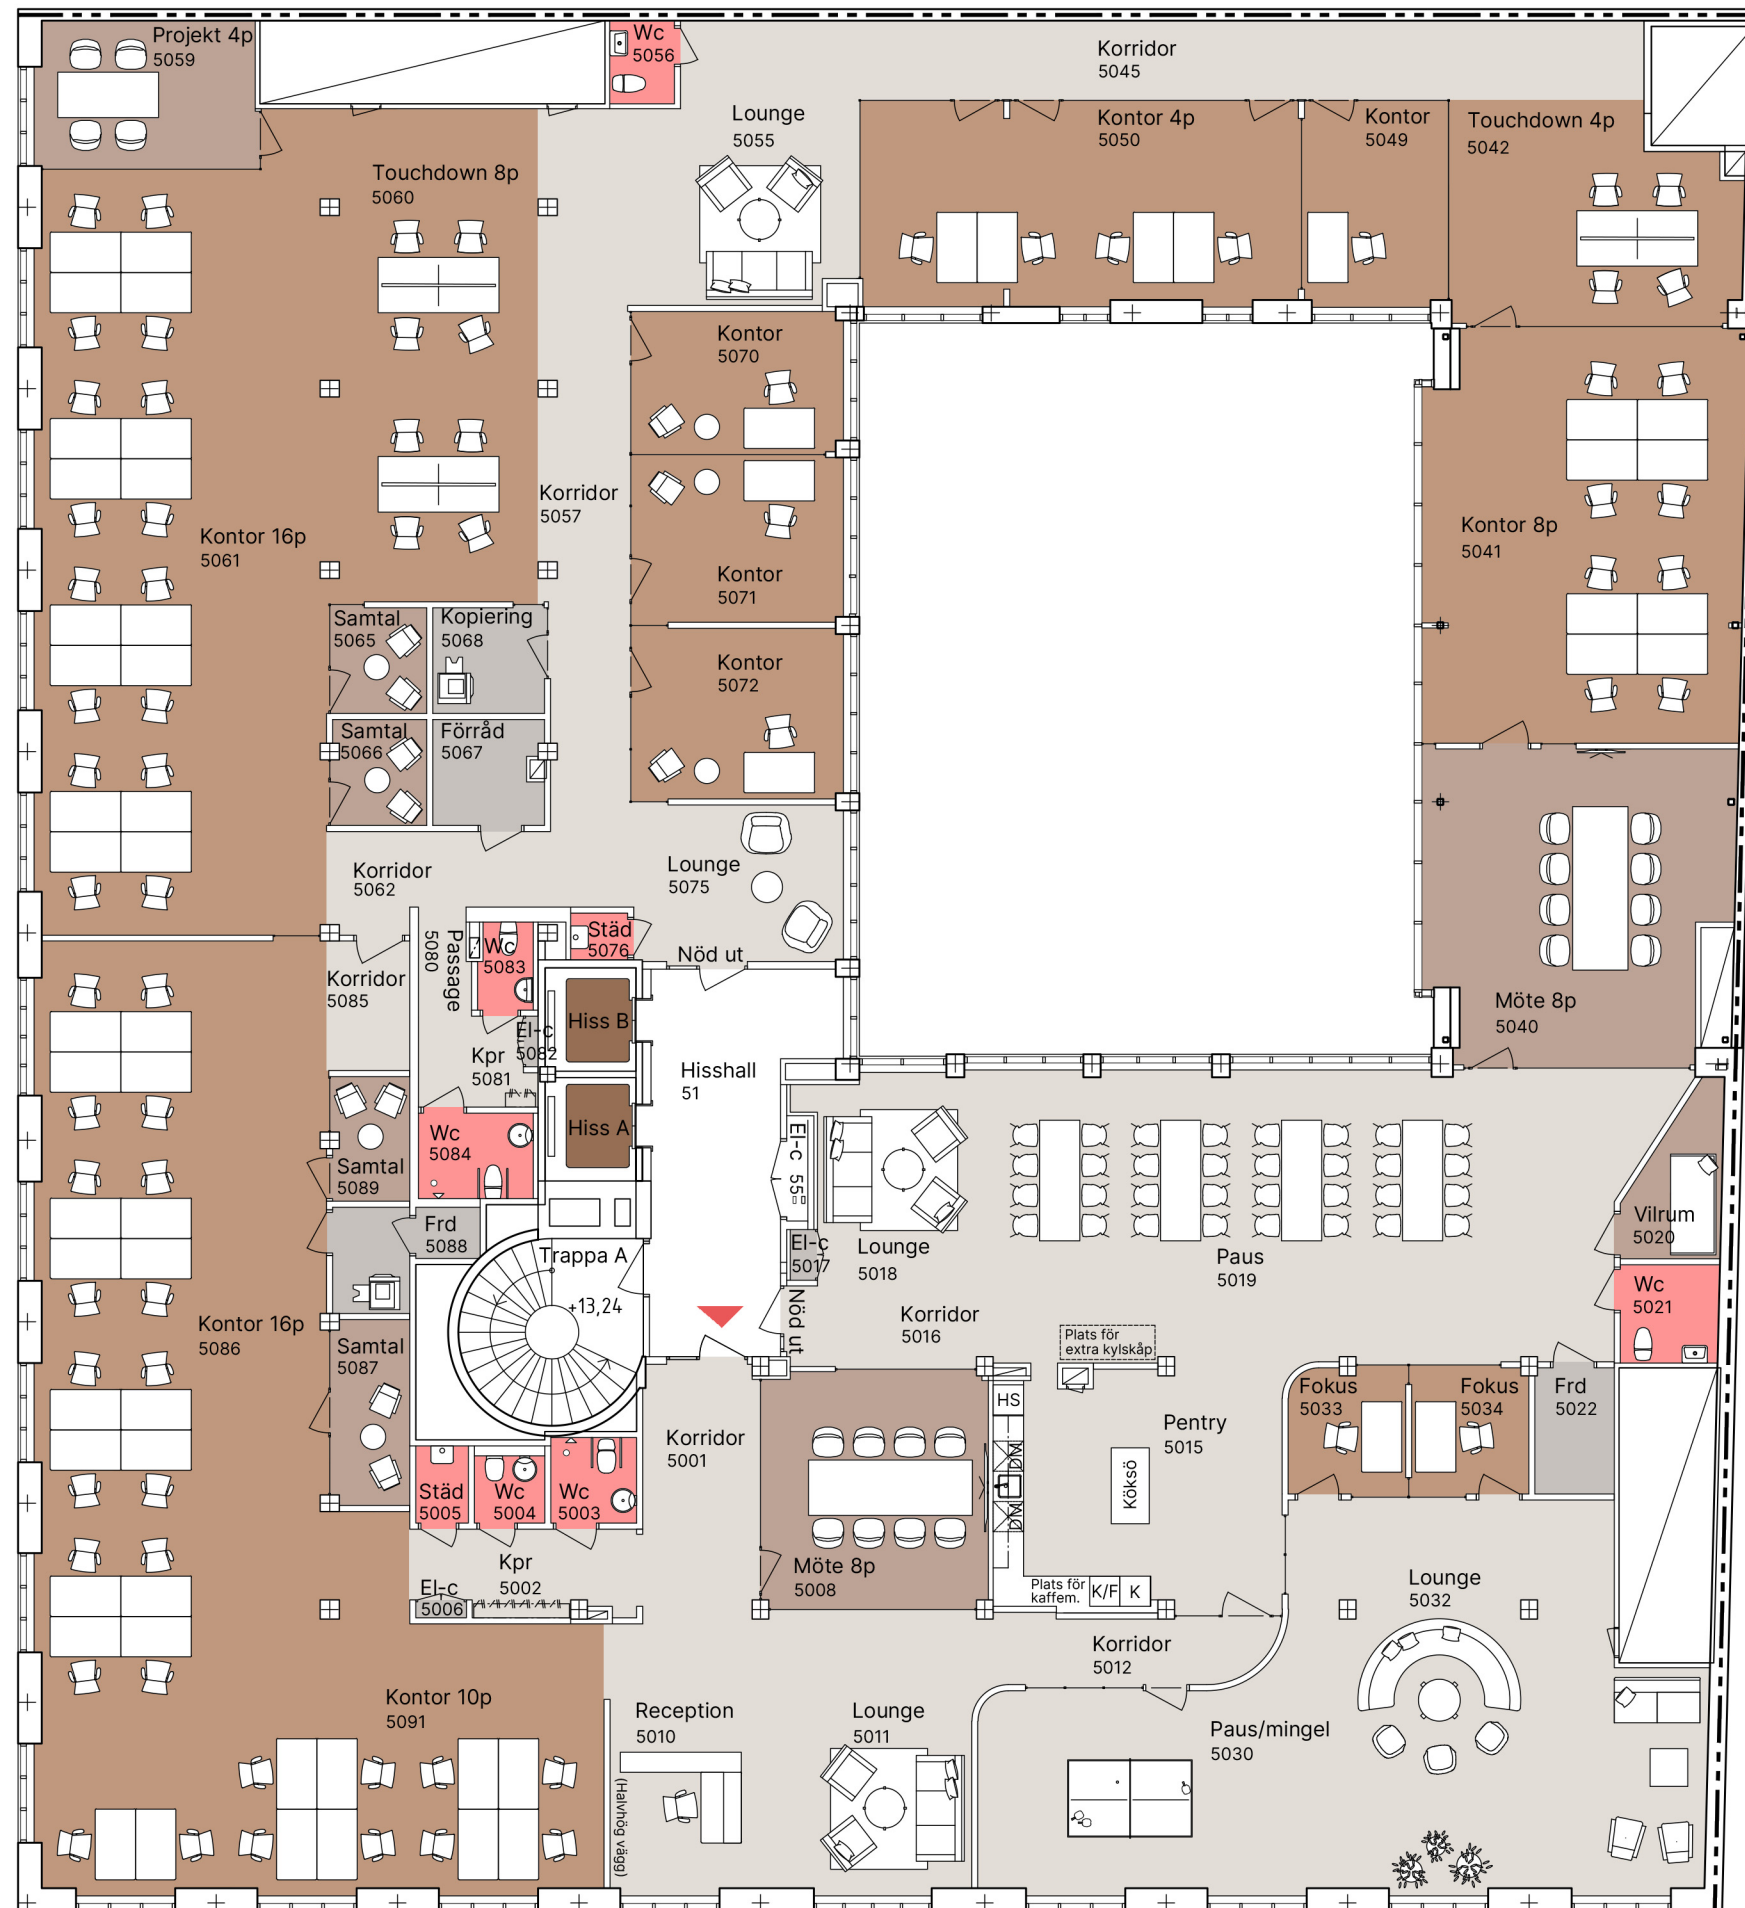

Blasieholmsgatan 4A

Kv Käpplingeolmen 4

Våning 4 tr

Idéskiss

- 62 st arbetsplatser
- 1 st mötesrum för 11 personer
- 1 st mötesrum för 8 personer
- 1 st mötesrum för 6 personer
- 2 st mötesrum för 4 personer
- 1 st fokusrum för 1 person

- Area ca 976 m²
- Ca 15,7 m² / arbetsplats

Situationsplan

Blasieholmsgatan 4A

Kv Käpplingeolmen 4

Plan 5, våning 3 tr.

Lokalskiss

- 58 skrivbordsplatser
- 12 touchdownplatser
- 2 st fokusrum för 1 person
- 2 st mötesrum för 8 personer
- 4 st samtalsrum för 2 personer
- 1 st projektrum för 4 personer

- Area ca 976 m²
- Ca 13,5 m² / arbetsplats

Situationsplan

Lokalen i huset

Sektion

EB/NK

Skala 1:150
(Paper A3)

Arbetsplats:
Skrivbord 1400 x 800 mm

2023-09-20