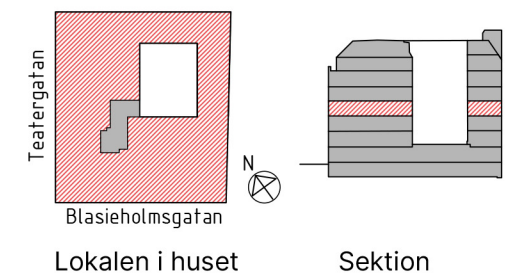

- Area ca 976 m²
- Ca 15,7 m² / arbetsplats

Situationsplan

Blasieholmsgatan 4A

Kv Käpplingeolmen 4

Plan 5, våning 3 tr.

Lokalskiss

- 58 skrivbordsplatser
- 12 touchdownplatser
- 2 st fokusrum för 1 person
- 2 st mötesrum för 8 personer
- 4 st samtalsrum för 2 personer
- 1 st projektrum för 4 personer

- Area ca 976 m²
- Ca 13,5 m² / arbetsplats

Situationsplan

Lokalen i huset

Sektion

EB/NK

Skala 1:150
(Paper A3)

Arbetsplats:
Skrivbord 1400 x 800 mm

2023-09-20