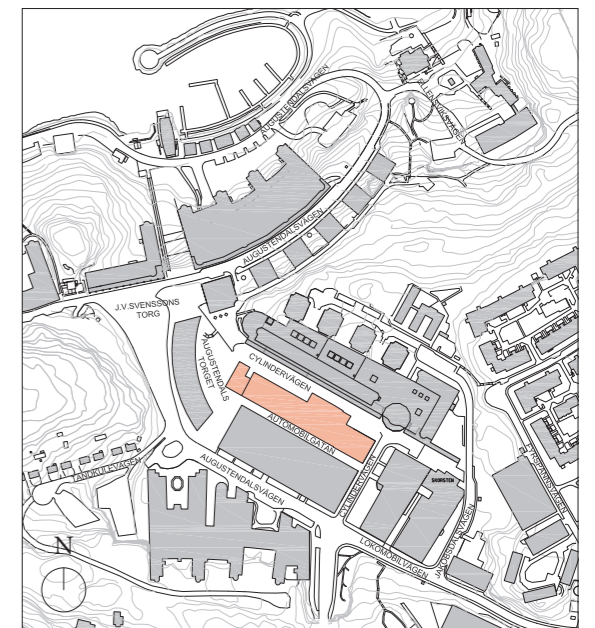

CYLINDERVÄGEN 15

Nacka Strand
Del av plan 2

- 6 skrivbordsplatser i landskap
- 2 skrivbordsplatser i kontor
- 1 mötesrum ca 11 m²
- 1 mötesrum ca 16 m²

- Yta ca 153 m²
- Ca 19 m² per arbetsplats

Situationsplan

Orienteringsfigur

Skala 1:100 (A3)

26 06 25