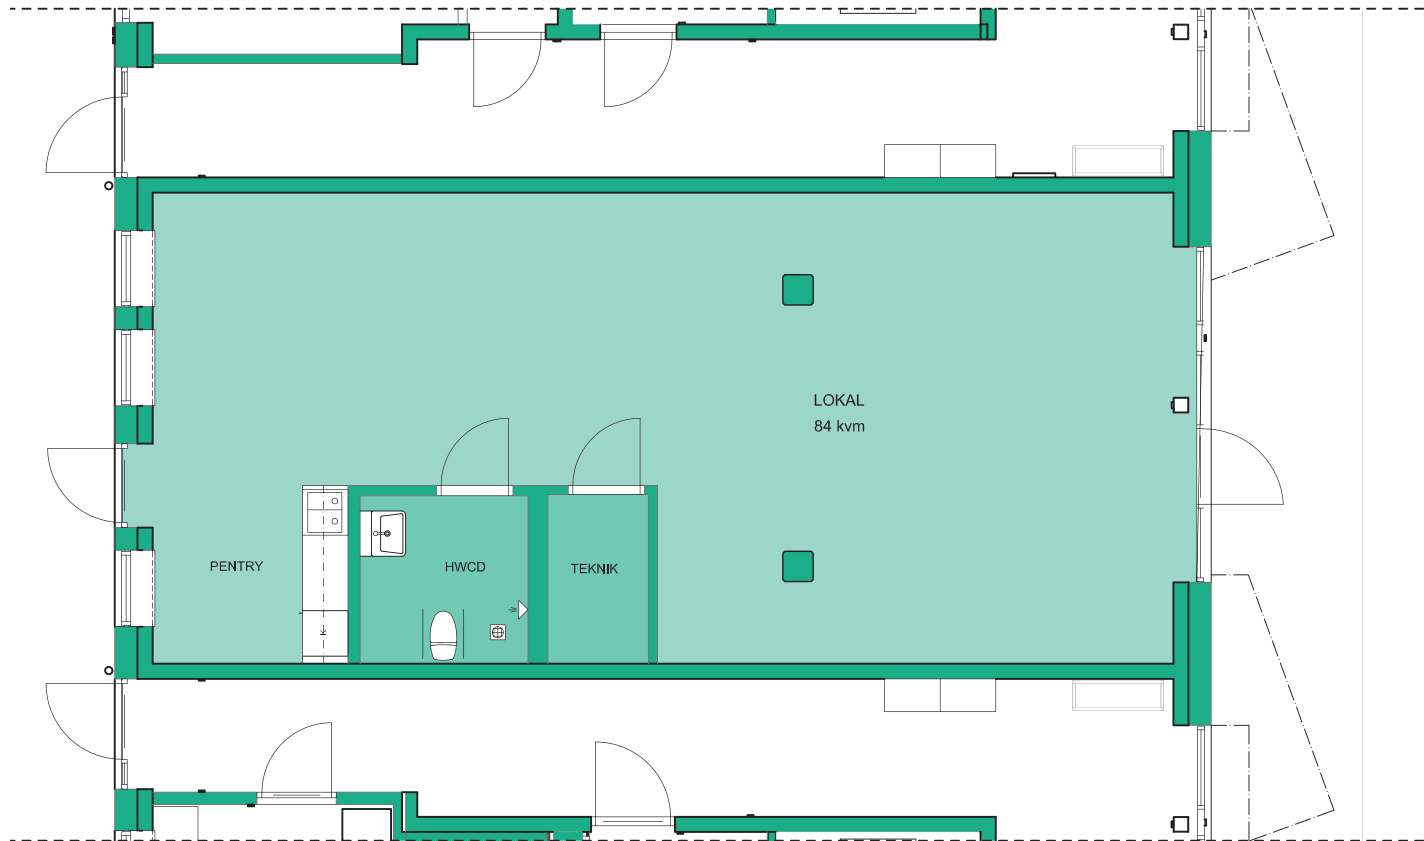

# MASTHUSEN 15 - MALMÖ

UTHYRBAR LOKAL - 2021-10-22  
PLAN 1, SKALA 1:100

**skandia:**  
**fastigheter**

**WENNSTRÖM  
& LUNDQUIST  
ARKITEKTER**