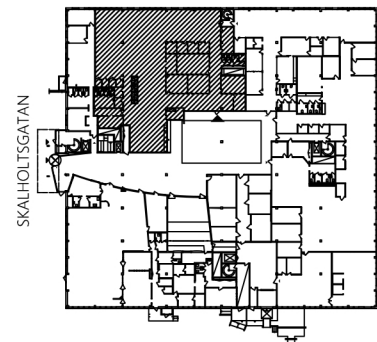

Kv. Torsnäs 1
 Skalholtsgatan 9, Kista
 Entréplan & Plan 1
 Ca 1880 kvm, Kontor

Entréplan
 ca 783 kvm

Plan 1
 ca 1097 kvm