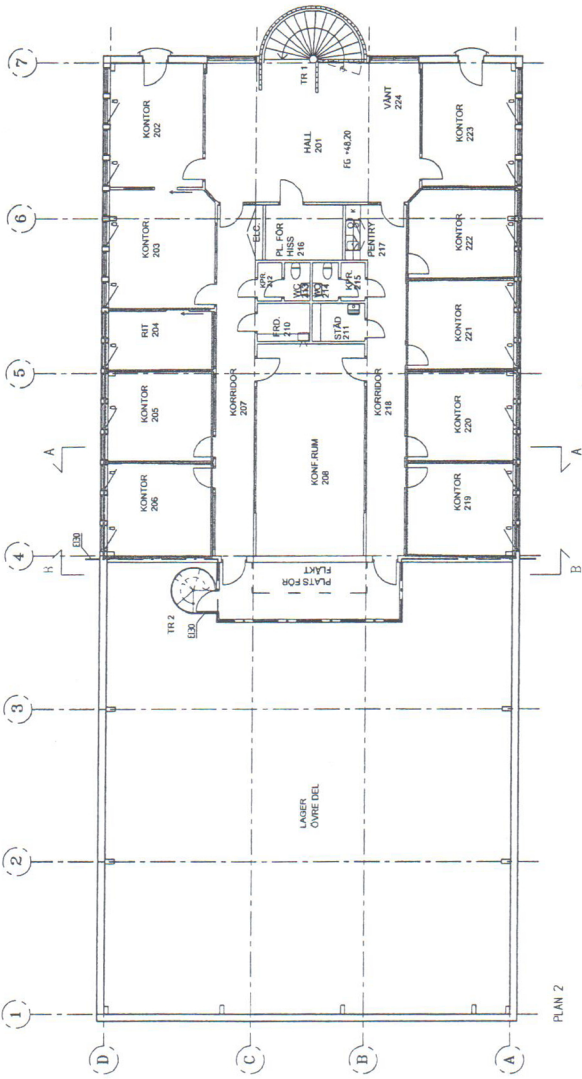

ALLMÄNNA ANVISNINGAR
TECKENFÖRKLARINGAR

BRÄNTELLSFRÅNS
0 30

ALLT INOM RÖDA RAMARNA FINNS FÖR UTHYRNING

BYGGHANDLING

arketig

KAPPMASKINEN 1
DEL AV LÄNNA 451
HÄLSÖGÅRD
NYBYGGAND

NO	ART	REVISOR	REVISOR	REVISOR	REVISOR
C	DR. LÖSTENINGAR	16/07/06	2007/04/16		
B	DR. LÖSTENINGAR	16/07/06	2007/03/03		
A	LÖSTENINGAR BRÄNSLING	16/07/06	2007/03/03		
	STATUSÄNDRING BRÄNSLING	16/07/06	2007/03/14		
	STATUSÄNDRING BRÄNSLING	16/07/06	2007/03/14		