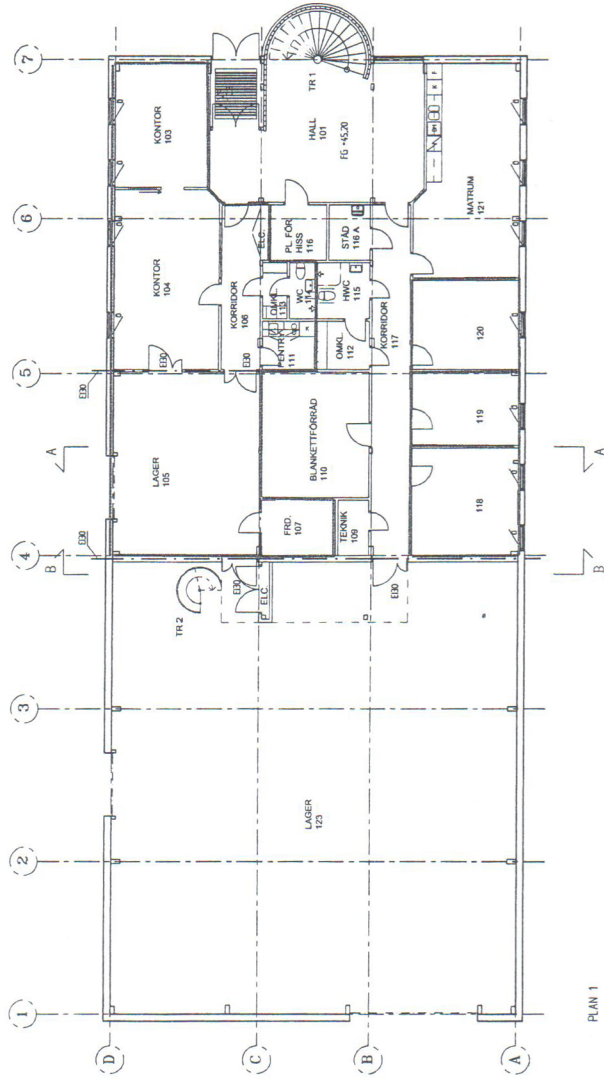

ALLMÄNNA ANVISNINGAR
TECKENFÖRKLARINGAR

BRÄNTELLSFRÅNS
0 30

ALLT INOM RÖDA RAMARNA FINNS FÖR UTHYRNING

BYGGHANDLING

arketig

KAPPMASKINEN 1
DEL AV LÄNNA 451
HÄLSÖGÅRD
NYBYGGAND

NO	ART	REVISOR	REVISOR	REVISOR	REVISOR
C	DR. LÖSTENINGAR	16/07/06	2007/04/16		
B	DR. LÖSTENINGAR	16/07/06	2007/03/03		
A	LÖSTENINGAR BRÄNSLING	16/07/06	2007/03/03		
	STATUSÄNDRING BRÄNSLING	16/07/06	2007/03/14		
	STATUSÄNDRING BRÄNSLING	16/07/06	2007/03/14		