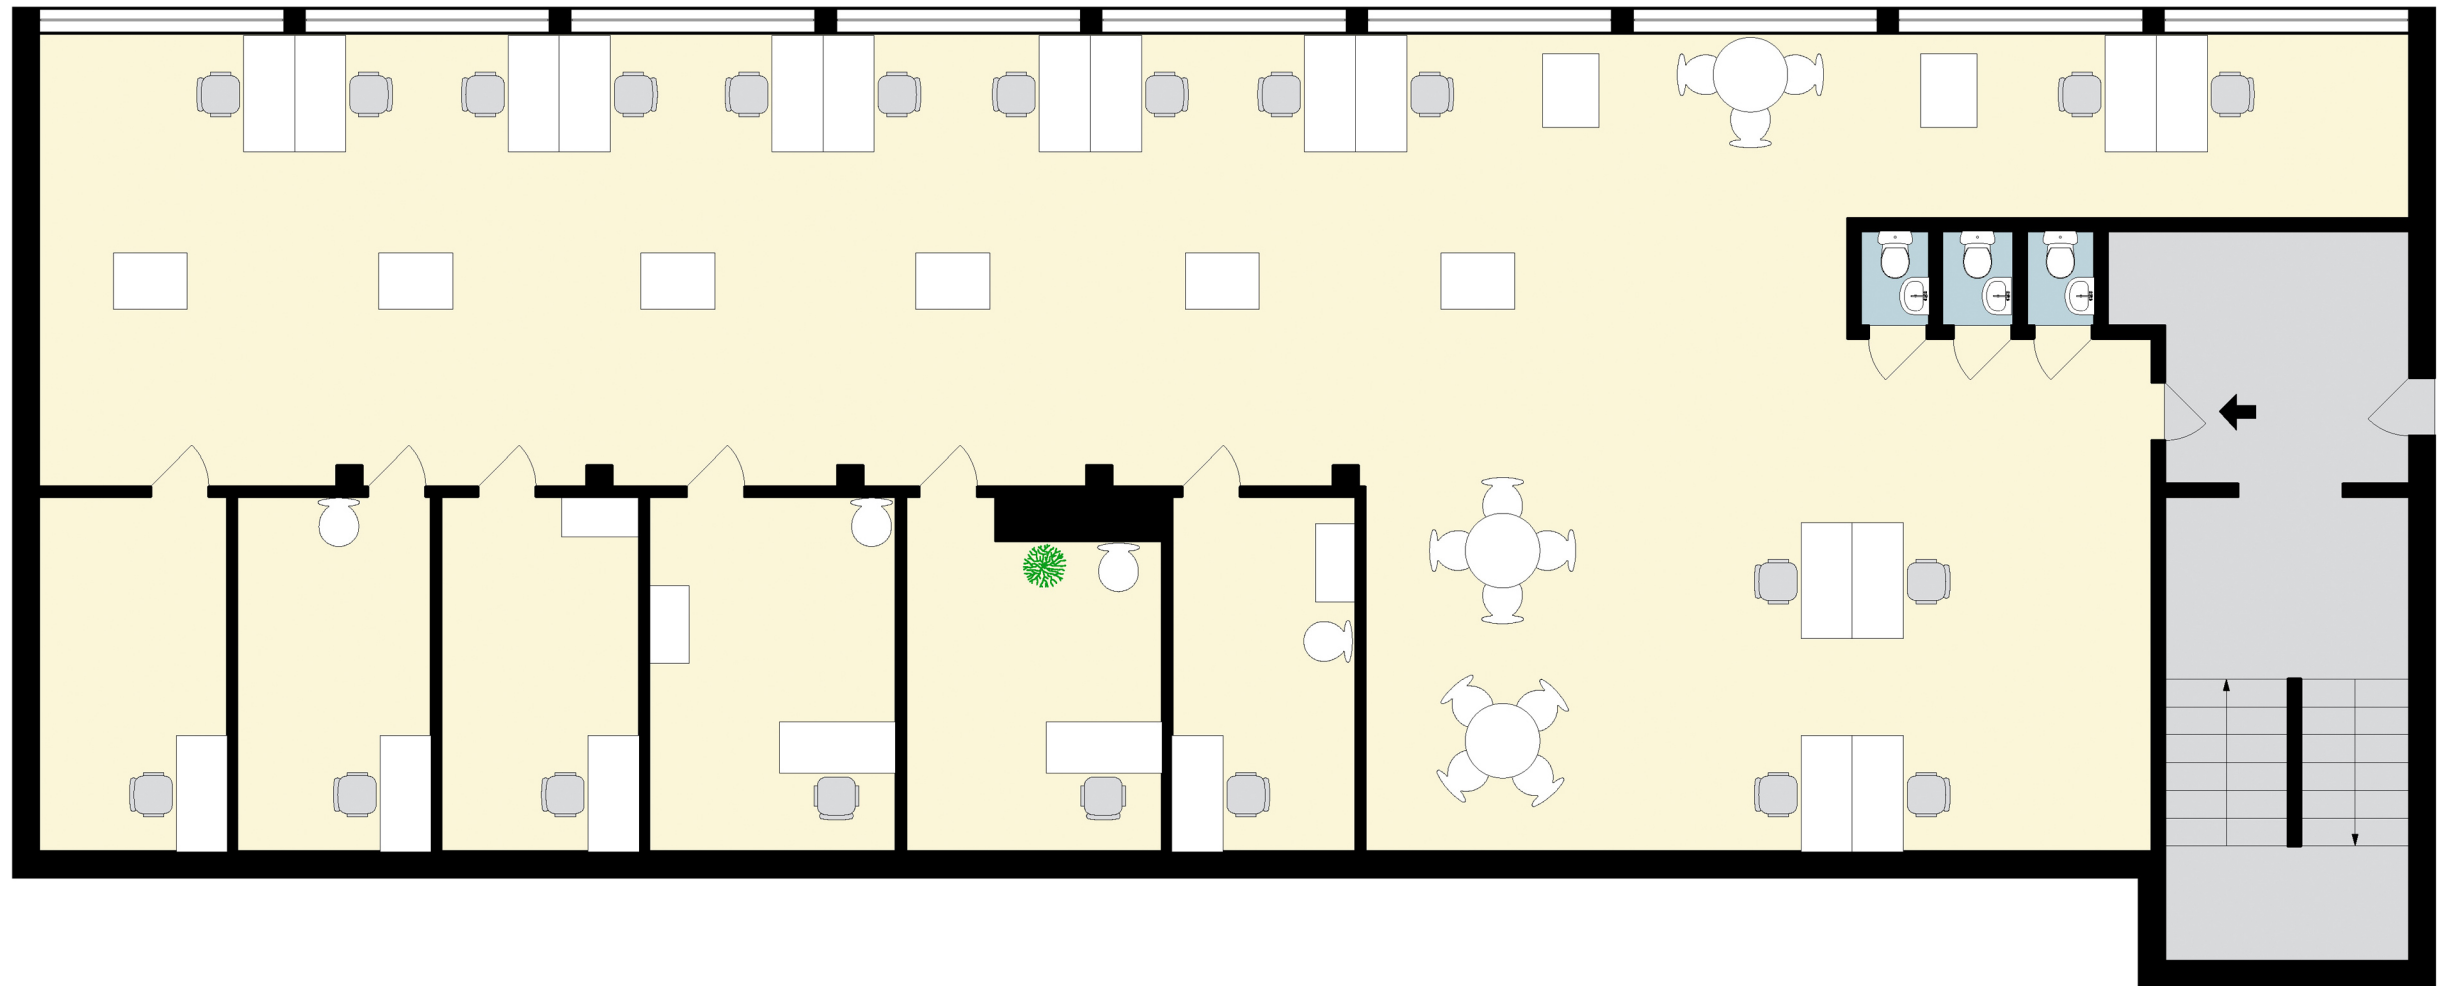

# CASTELLUM

Bäckvägen 18, Edsberg

kv. Elementet 4

Plan 2

280 kvm kontor

Med reservation för avvikelser. Planskissen ej skalendig.