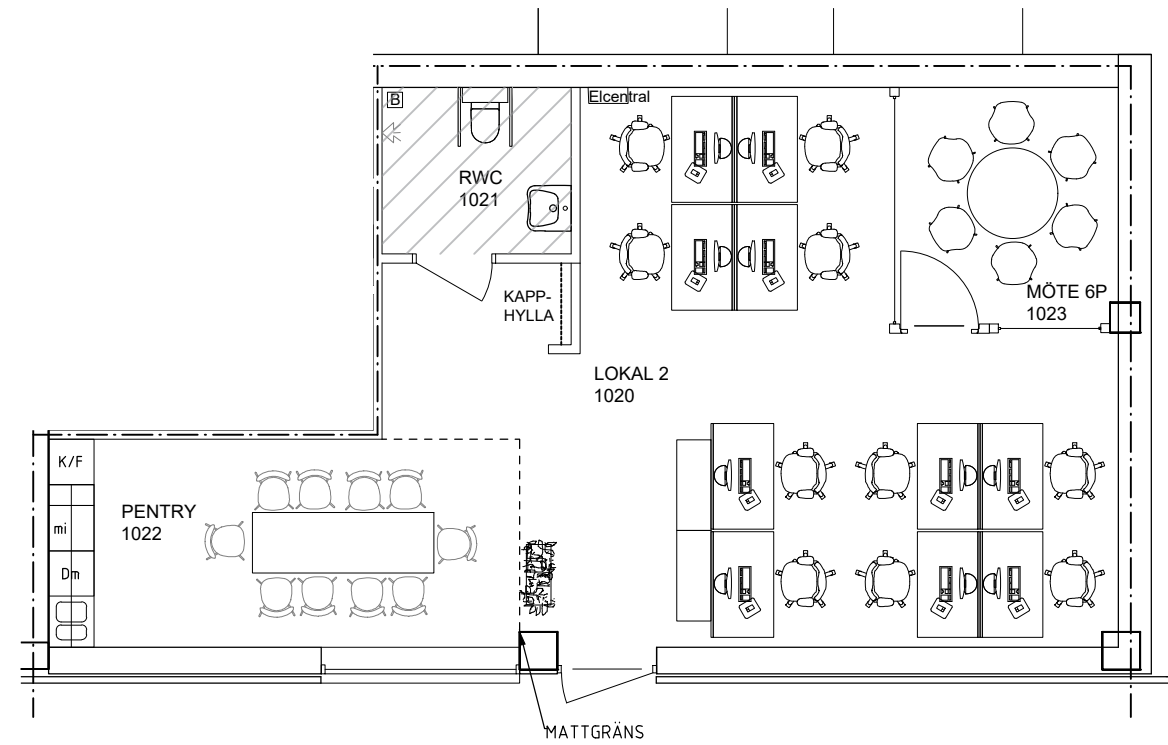

INFORMATION

KLINKER I PENTRY 1022
 HELTÄCKNINGSMATTA ÖVRIG LOKAL
 RWC 1021 EJ DEL AV ENTREPRENAD

LOKAL 2
 SKALA 1:100

BET	ANT	ÄNDRINGEN AVSER	SIGN	DATUM
SKISS				
MÄSSHALLEN 1				
KUNGSLEDEN				
AB 05				
ARKITEKTUR & BYGGLEDNING Beritta Gurrigsgatan 13 217 74 Malmö www.ab05.se				
ARBETSNUMMER	RITAD AV	HANDLÄGGARE		
2083	Ertan Muedin	Hanna Torngren		
DATUM	ANSVARIG			
2020-06-09	Gisli Kristjansson			
MÄSSGATAN 12-14, MALMÖ				
LOKAL 2				
BOTTENPLAN				
SKALA [A3] 1:100	RITNINGNUMMER	BET		
	S1			