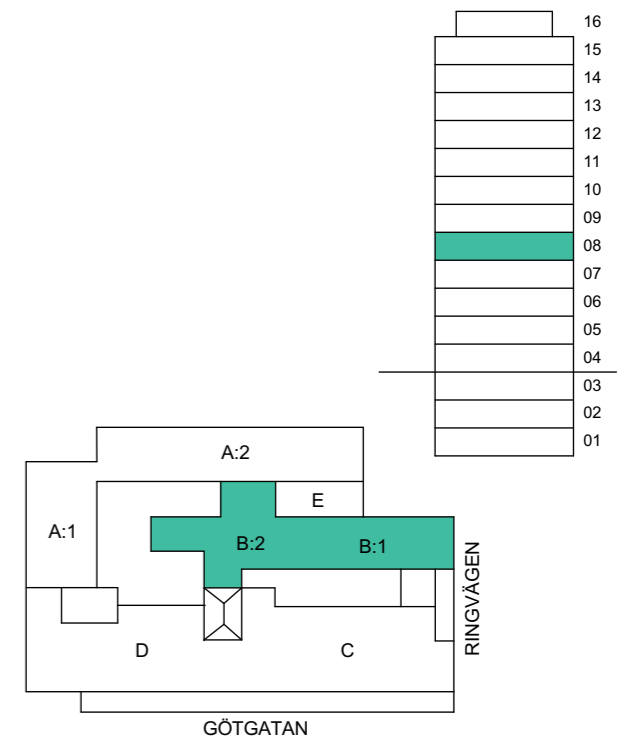

PLAN 8

54 Arbetsplatser varav:

- 28 i öppet landskap
- 3 Platser i cellkontor
- 4 Platser i storum 4 p
- 6 Platser i storum 6 p
- 12 Platser i storum 12 p
- 1 Plats i reception

- 2 Mötesrum 10 p
- 1 Mötesrum 8-10 p
- 1 Mötesrum 6 p
- 1 Mötesrum 4 p
- 2 Mötesrum 2-4 p
- 4 Mötesrum 2 p
- 4 Mötesrum 1-2 p
- 1 Förråd
- 1 Kopieringsrum
- 1 Serverrum
- 1 Pentry/paus
- 1 Vilrum

LOA ca, lokalyta: 994 m<sup>2</sup>  
ger ca 18,4 m<sup>2</sup>/arbetsplats

SKALA 1:300@A3