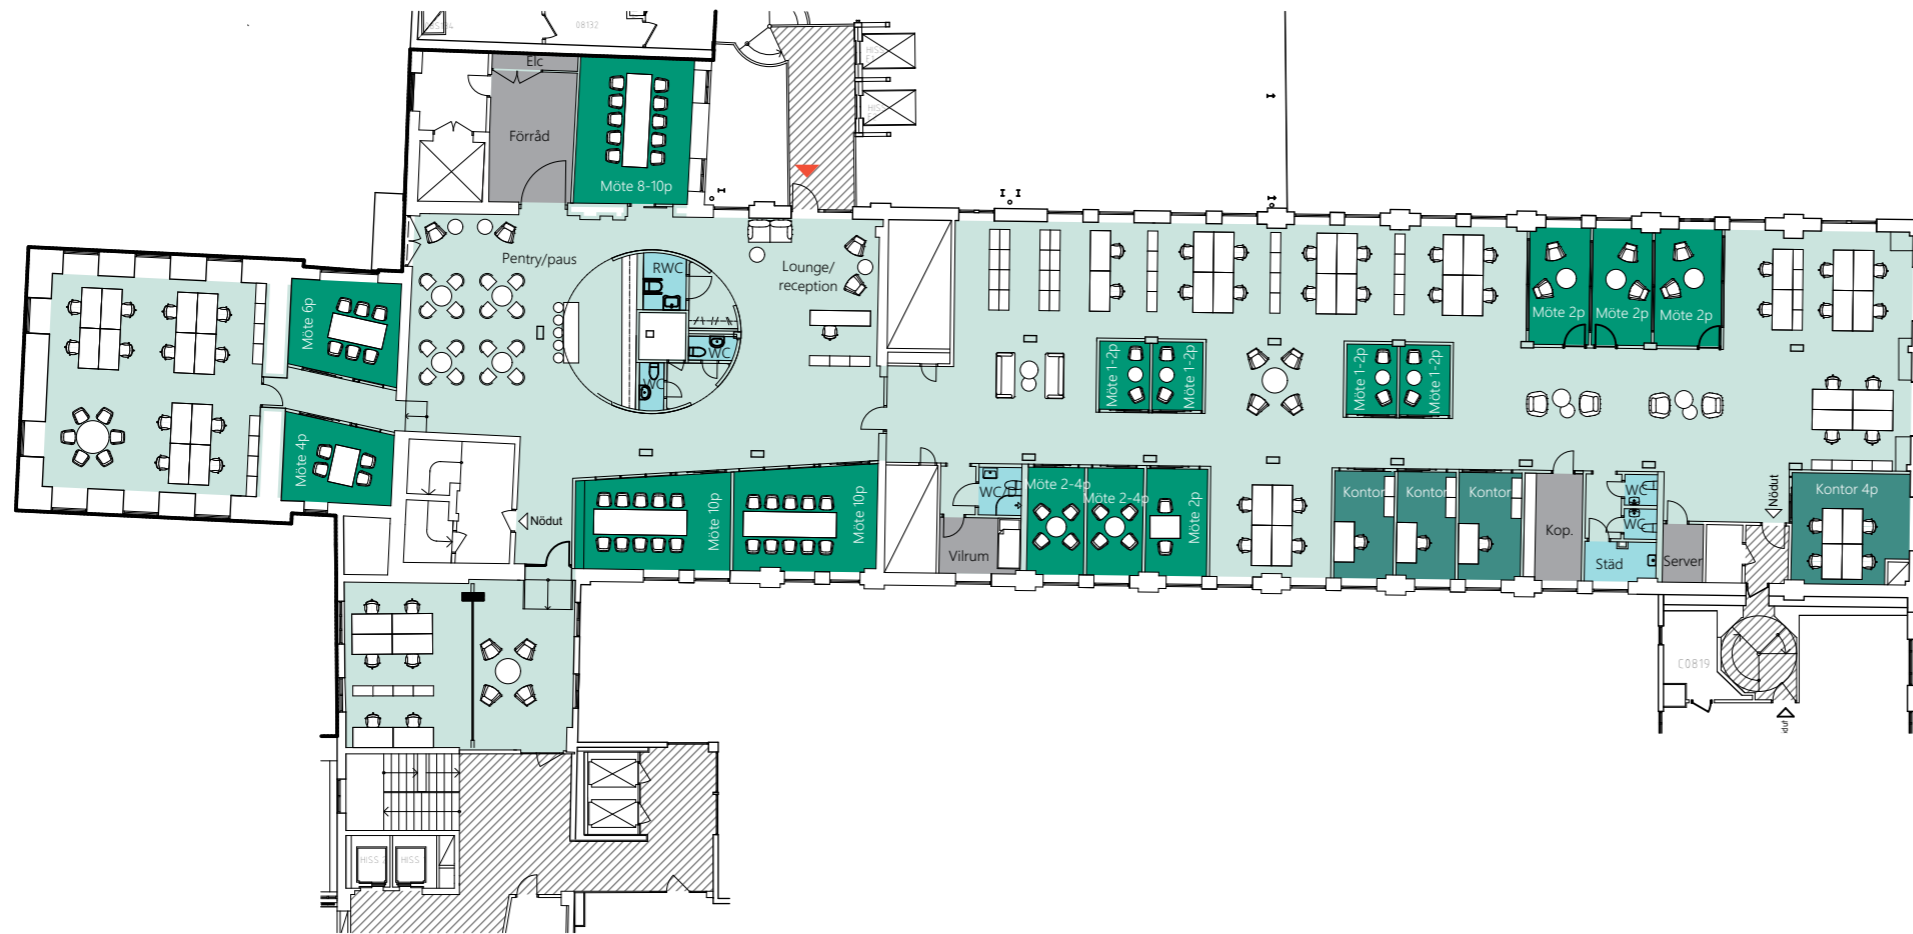

PLAN 8

54 Arbetsplatser varav:

- 28 i öppet landskap
- 3 Platser i cellkontor
- 4 Platser i storum 4 p
- 6 Platser i storum 6 p
- 12 Platser i storum 12 p
- 1 Plats i reception

- 2 Mötesrum 10 p
- 1 Mötesrum 8-10 p
- 1 Mötesrum 6 p
- 1 Mötesrum 4 p
- 2 Mötesrum 2-4 p
- 4 Mötesrum 2 p
- 4 Mötesrum 1-2 p
- 1 Förråd
- 1 Kopieringsrum
- 1 Serverrum
- 1 Pentry/paus
- 1 Vilrum

LOA ca, lokalyta: 994 m<sup>2</sup>  
ger ca 18,4 m<sup>2</sup>/arbetsplats

SKALA 1:300@A3