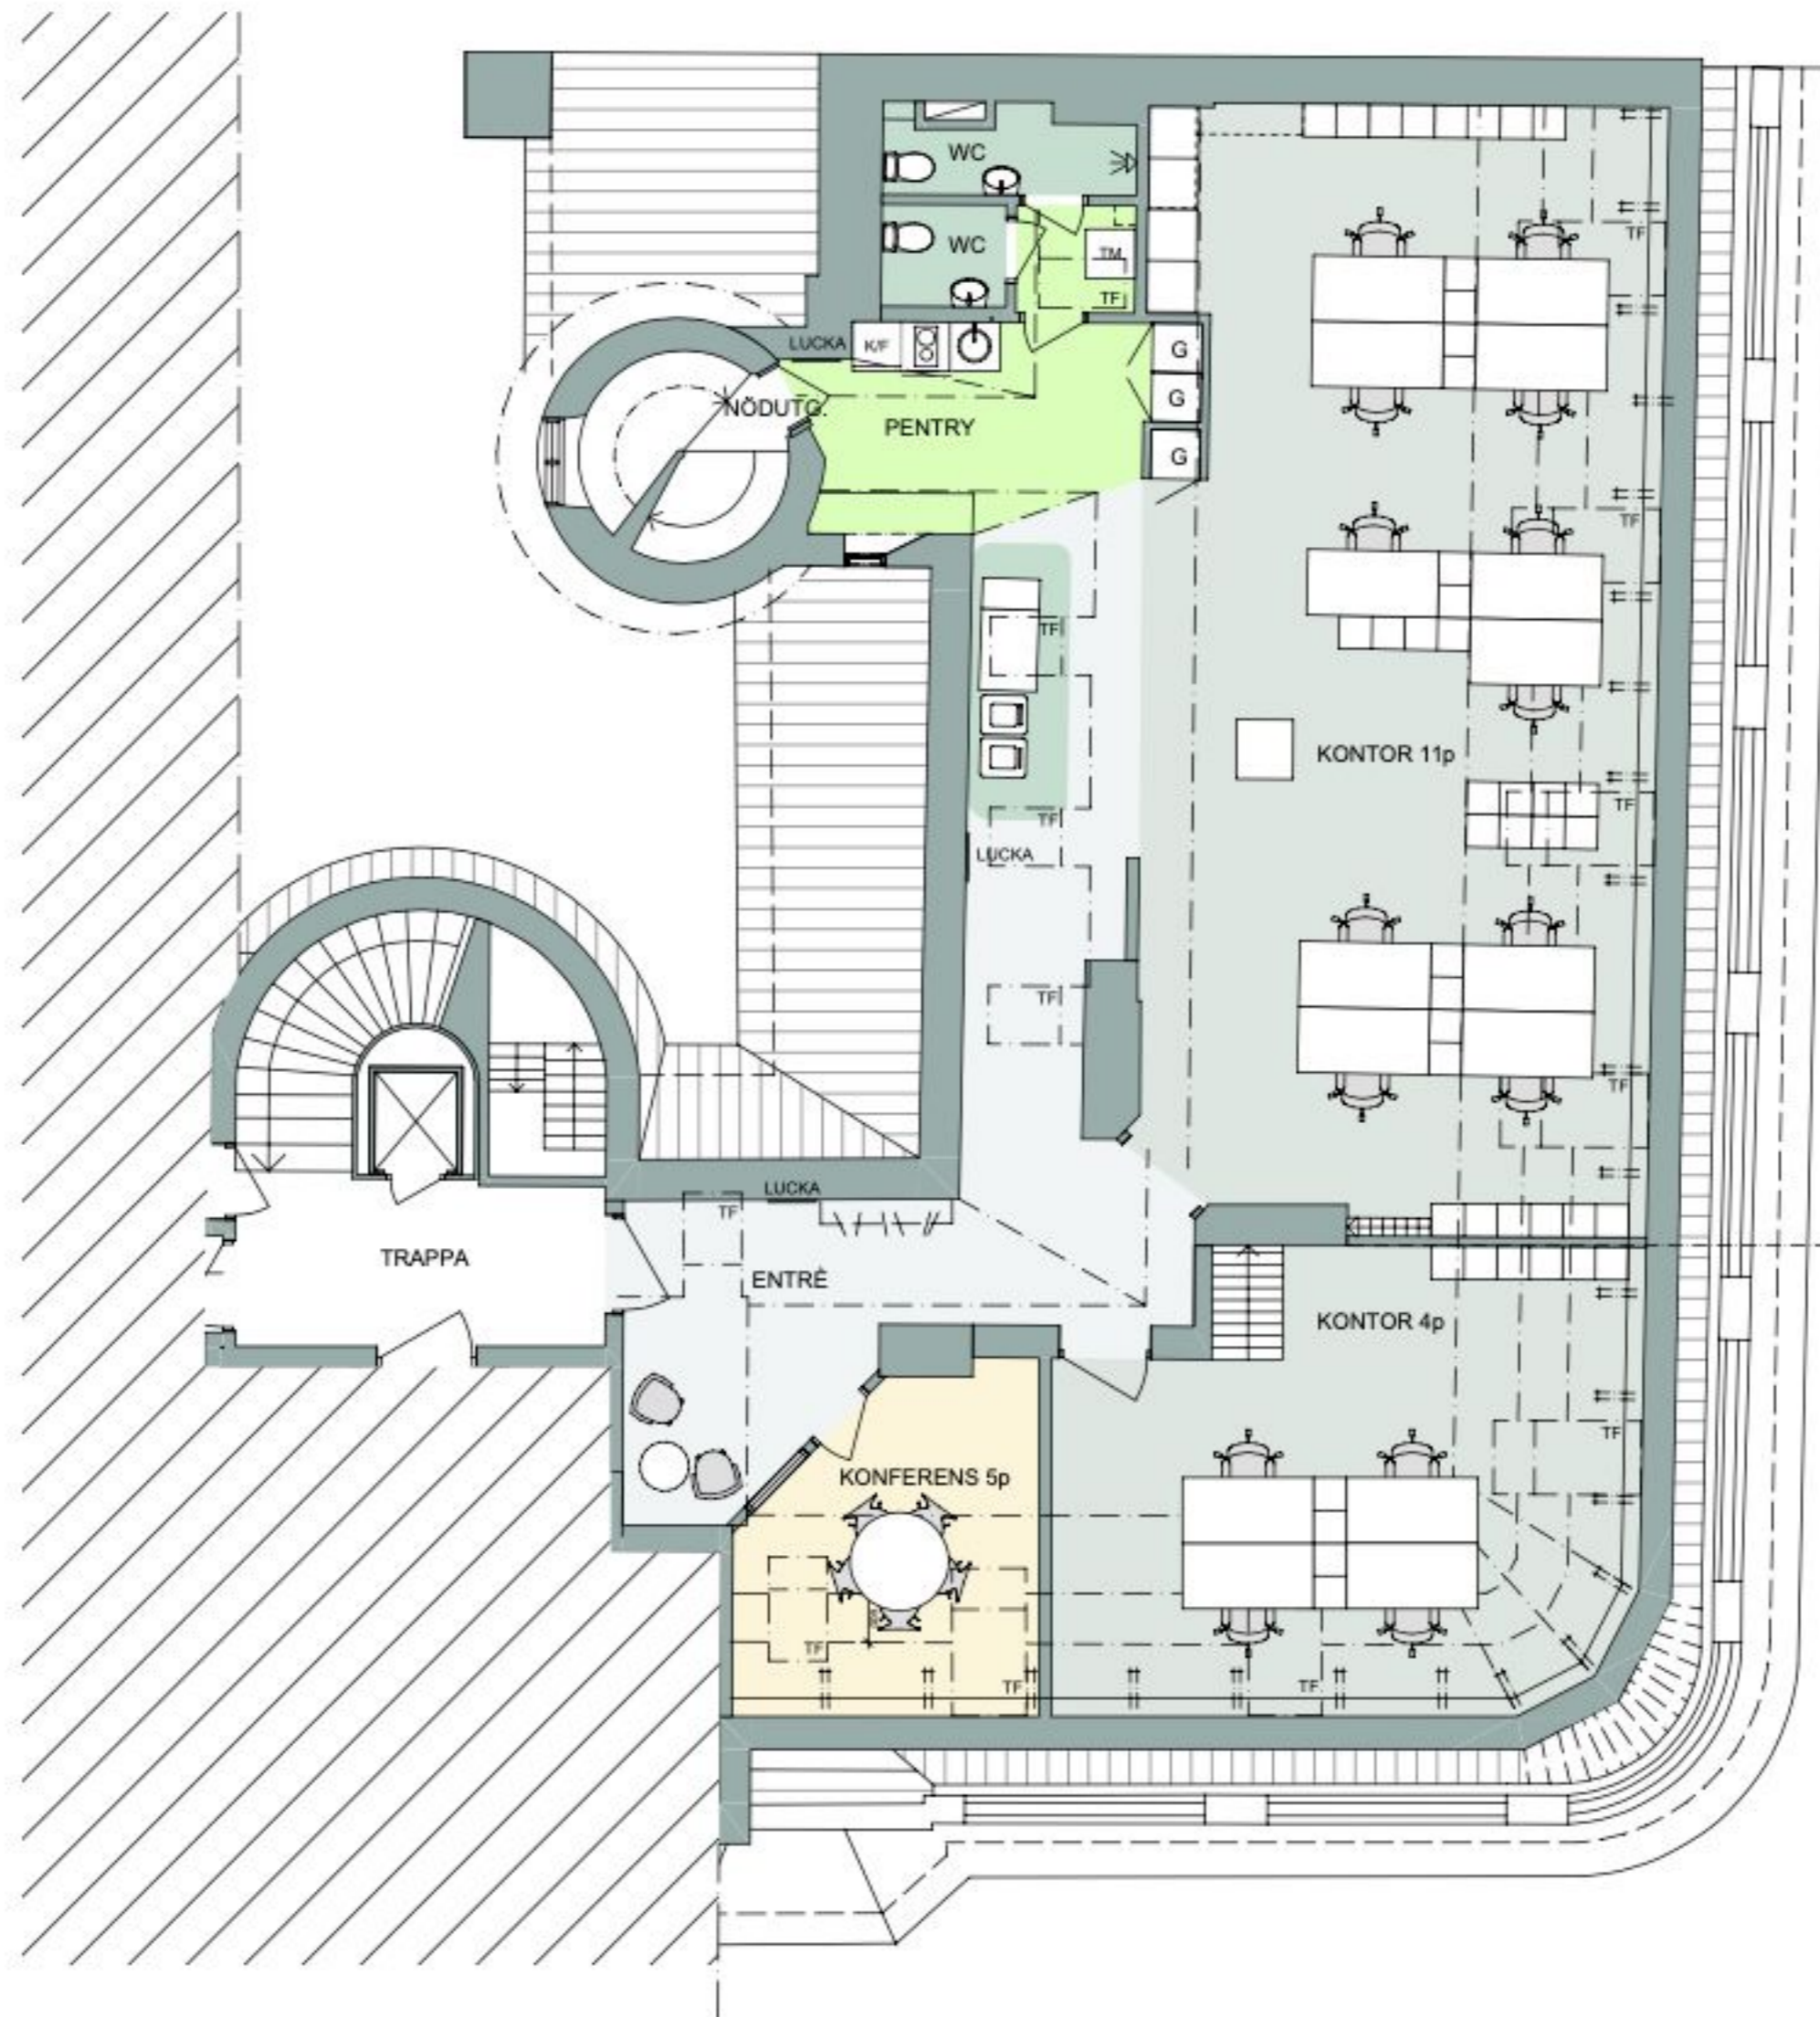

KUNGSGATAN 3

PLAN 7, 5 tr
YTA ~ 165 m²

RUMSFUNKTION
ARBETSPLATSER, KONTOR
ARBETSPLATSER, LANDSKAP
MÖTESRUM 4 pers
KOP / SKRIV
PAUS / PENTRY
WC

ANTAL
4st
11st
1st
1st
1st
2st

KV SUMPEN 8

KONTOR
15 ARBETSPLATSER
SKALA 1:100 A3

KUNGSGATAN

NORRLANDSGATAN

KUNGSGATAN 3

PLAN 7, 5 tr
YTA ~ 165 m²

RUMSFUNKTION
ARBETSPLATSER, KONTOR
ARBETSPLATSER, LANDSKAP
MÖTESRUM 4 pers
KOP / SKRIV
PAUS / PENTRY
WC

ANTAL
4st
11st
1st
1st
1st
2st

KV SUMPEN 8

KONTOR
15 ARBETSPLATSER
SKALA 1:100 A3

NORRLANDSGATAN

KUNGSGATAN