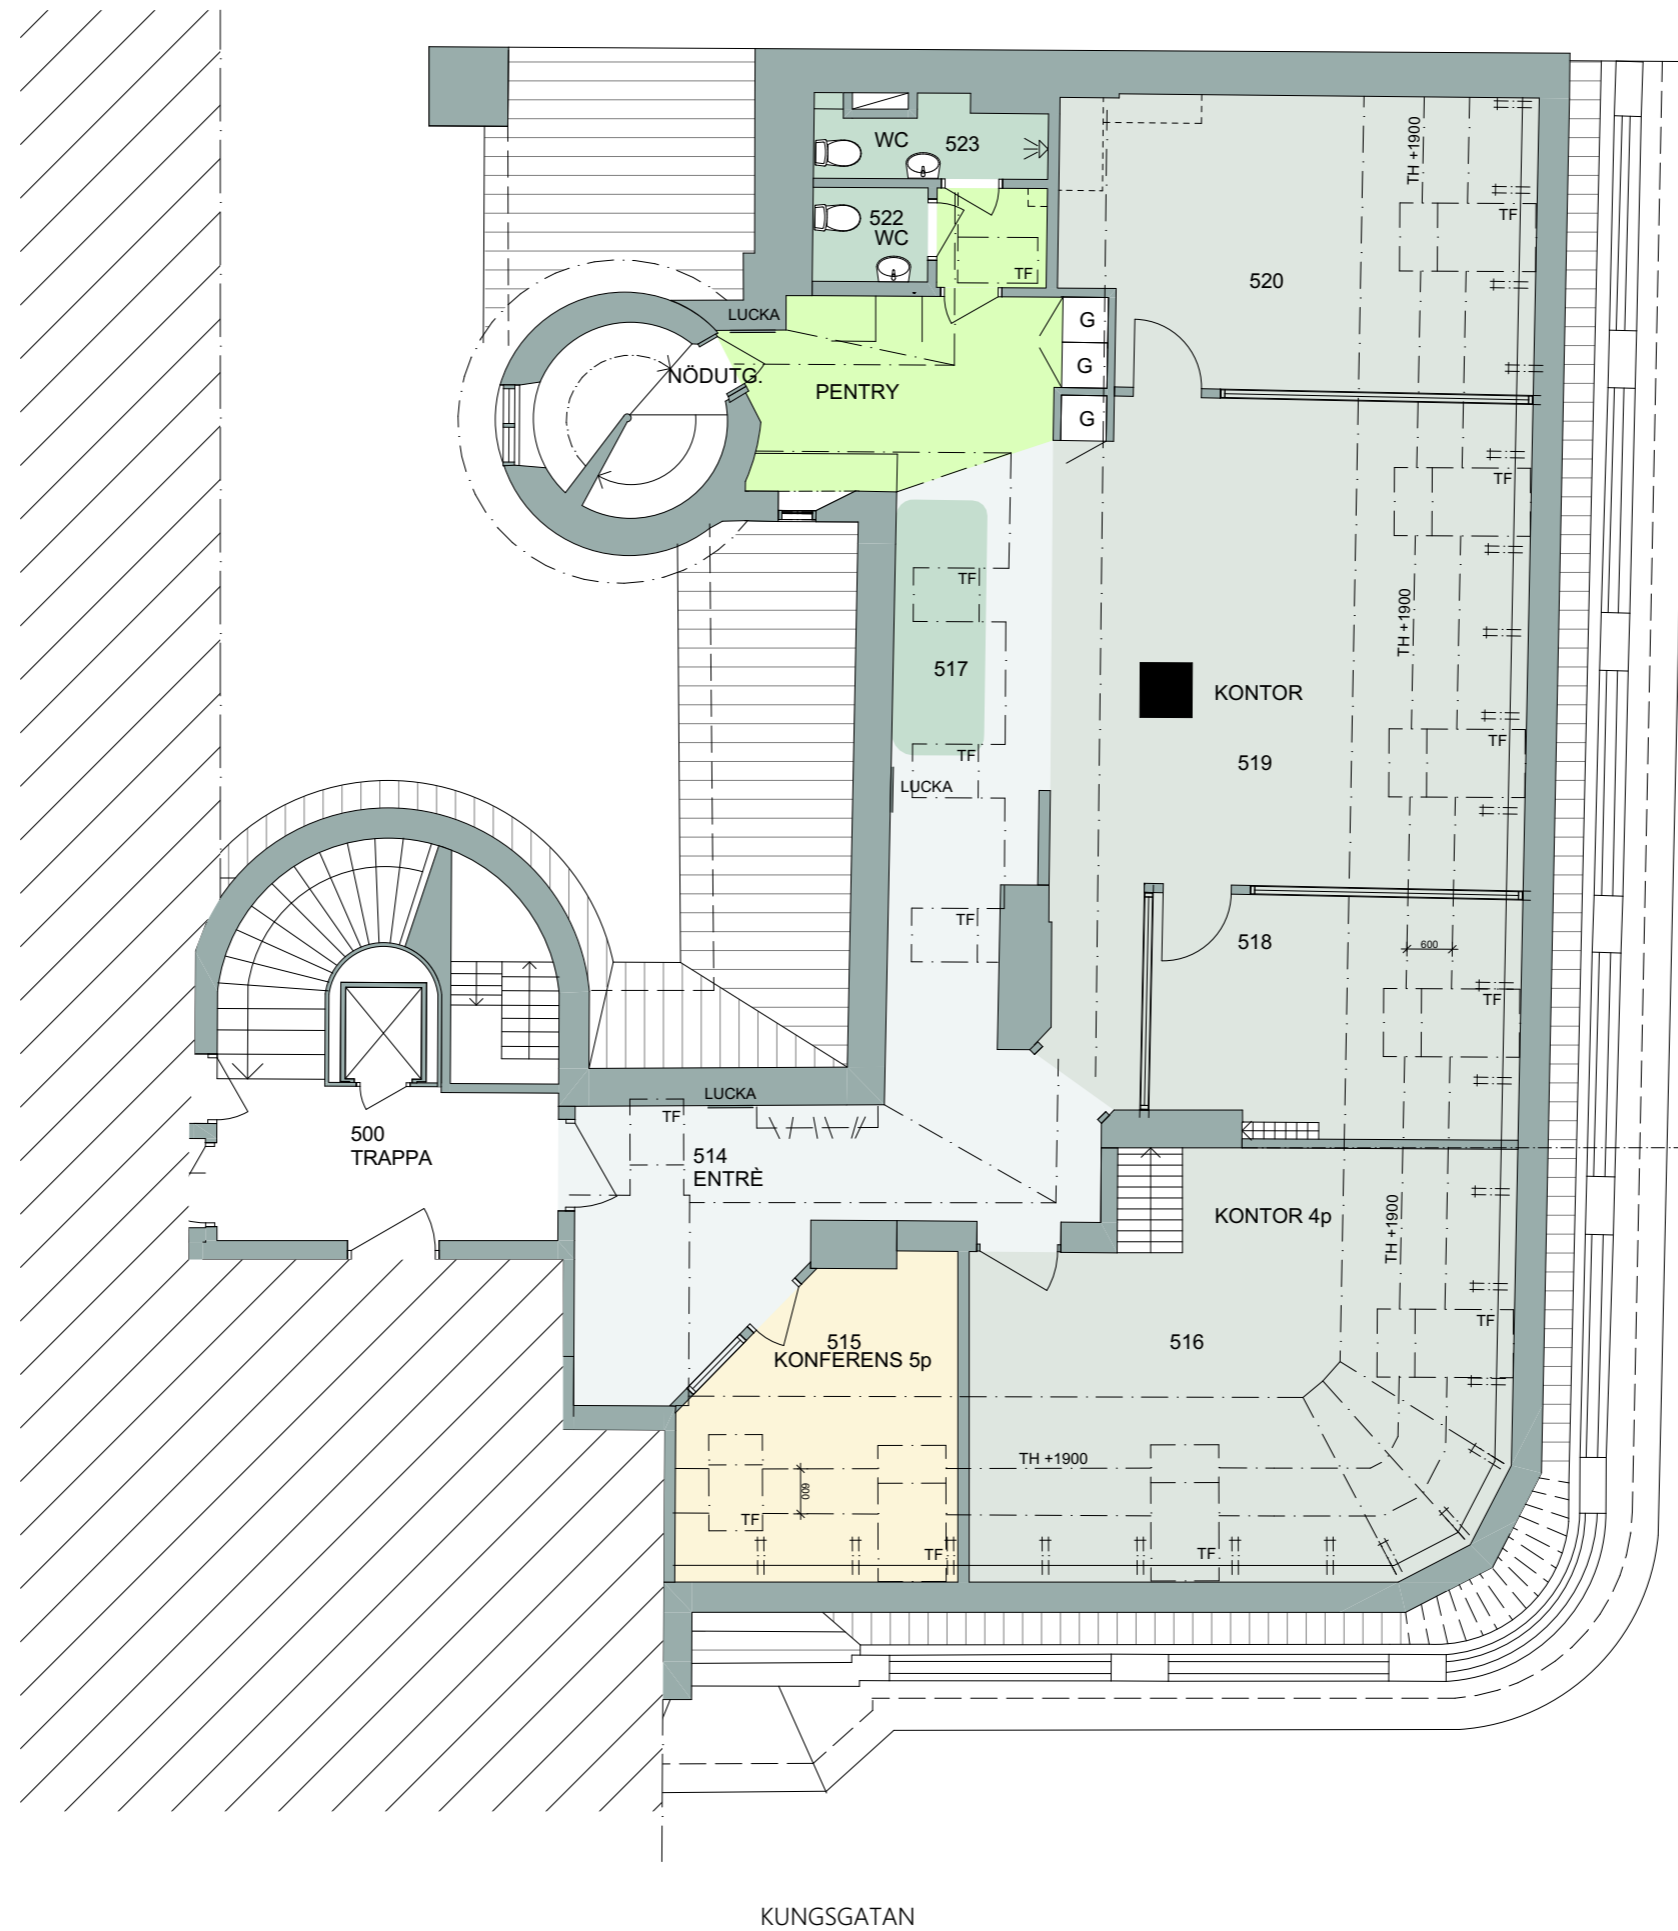

KUNGSGATAN 3

PLAN 7, 5 tr
YTA ~ 165 m²

RUMSFUNKTION
ARBETSPLATSER, KONTOR
ARBETSPLATSER, LANDSKAP
MÖTESRUM 4 pers
KOP / SKRIV
PAUS / PENTRY
WC

ANTAL
4st
11st
1st
1st
1st
2st

KV SUMPEN 8

KONTOR
15 ARBETSPLATSER
SKALA 1:100 A3

KUNGSGATAN

NORRLANDSGATAN

KUNGSGATAN 3

PLAN 7, 5 tr
YTA ~ 165 m²

RUMSFUNKTION
ARBETSPLATSER, KONTOR
ARBETSPLATSER, LANDSKAP
MÖTESRUM 4 pers
KOP / SKRIV
PAUS / PENTRY
WC

ANTAL
4st
11st
1st
1st
1st
2st

KV SUMPEN 8

KONTOR
15 ARBETSPLATSER
SKALA 1:100 A3

NORRLANDSGATAN

KUNGSGATAN